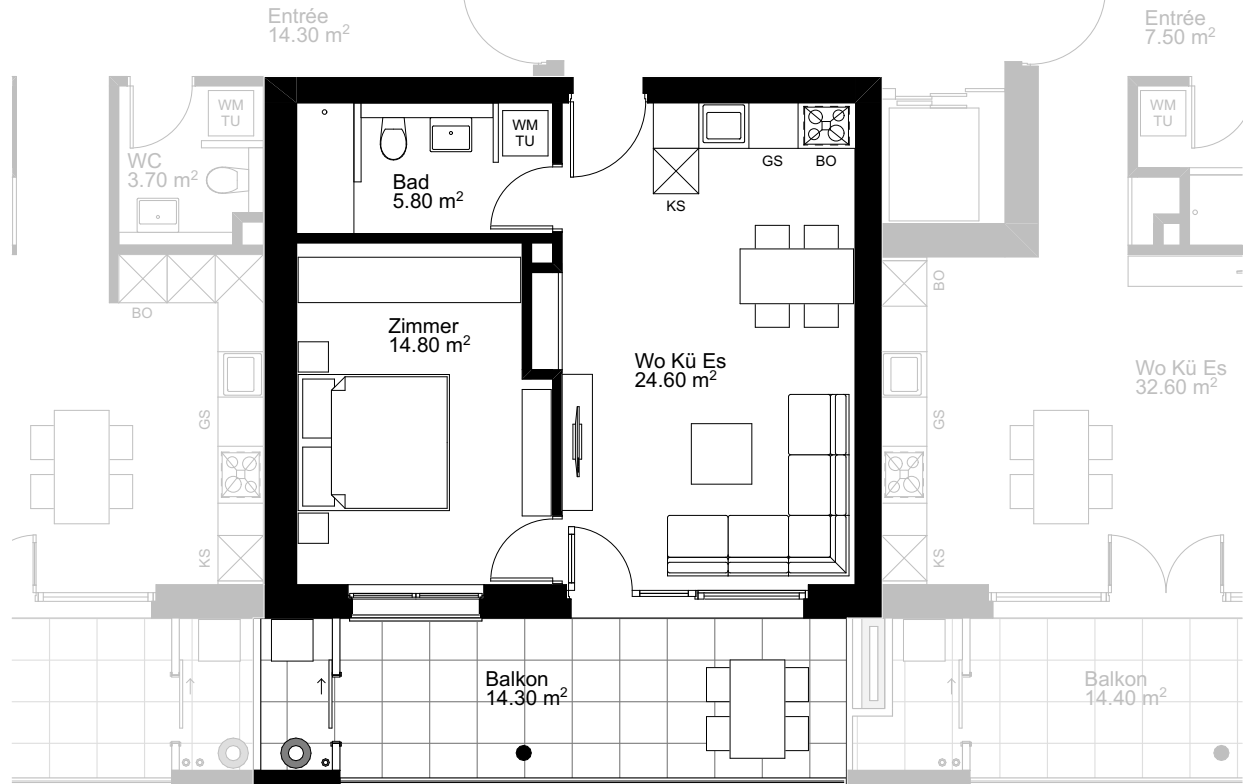

## 2.5 Zimmer Wohnung

GESCHOSSFLÄCHE WOHNUNG 54 m<sup>2</sup>  
 NUTZFLÄCHE WOHNUNG 45 m<sup>2</sup>

## 2. Obergeschoss

D203

D202

D201