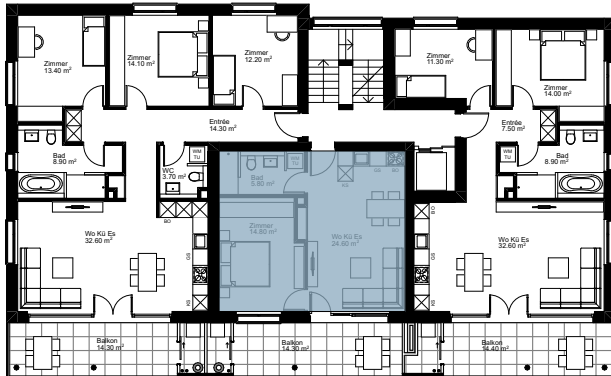

## 2.5 Zimmer Wohnung

GESCHOSSFLÄCHE WOHNUNG 54 m<sup>2</sup>  
 NUTZFLÄCHE WOHNUNG 45 m<sup>2</sup>

## 2. Obergeschoss

D203

D202

D201