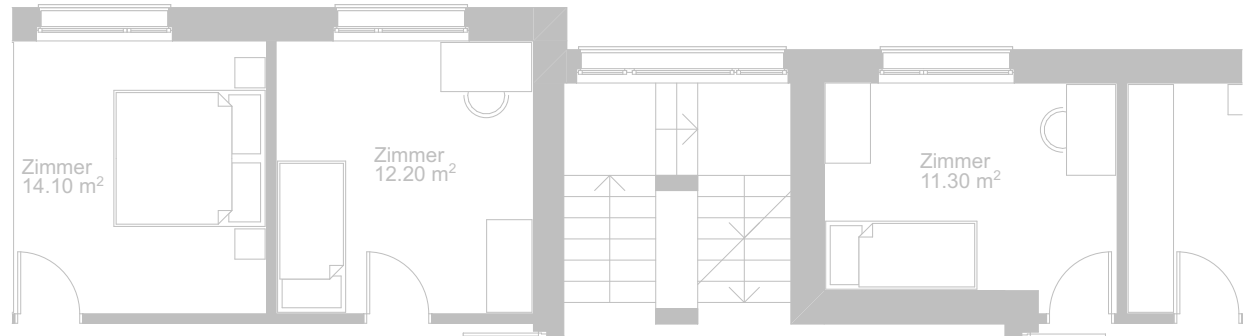

## 2.5 Zimmer Wohnung

GESCHOSSFLÄCHE WOHNUNG 54 m<sup>2</sup>  
 NUTZFLÄCHE WOHNUNG 45 m<sup>2</sup>

## 2. Obergeschoss

D203

D202

D201