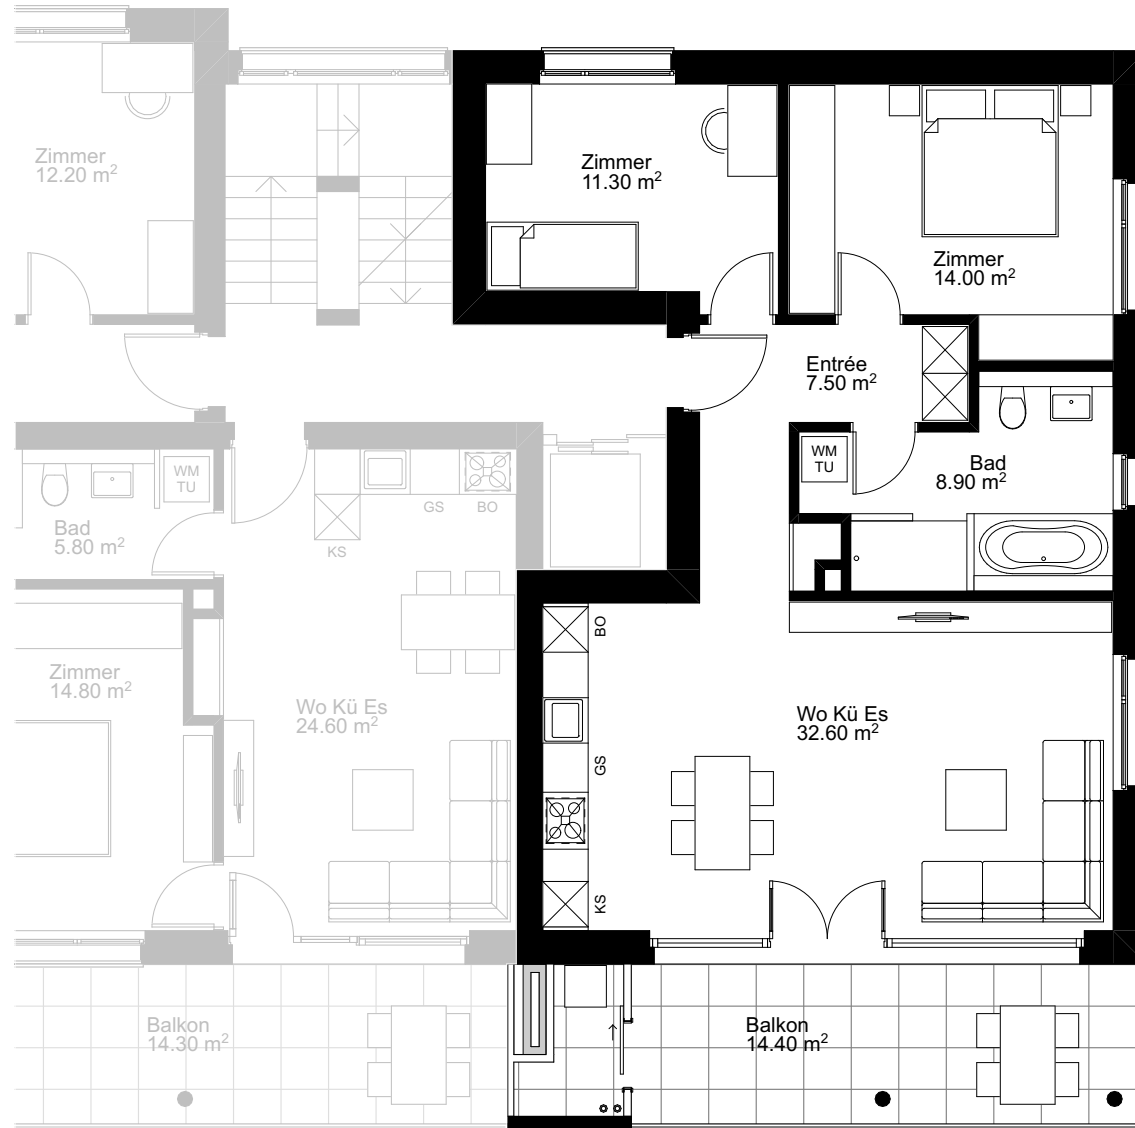

3.5 Zimmer Wohnung

GESCHOSSFLÄCHE WOHNUNG 92 m²
 NUTZFLÄCHE WOHNUNG 74 m²

2. Obergeschoss

D203

D202

D201