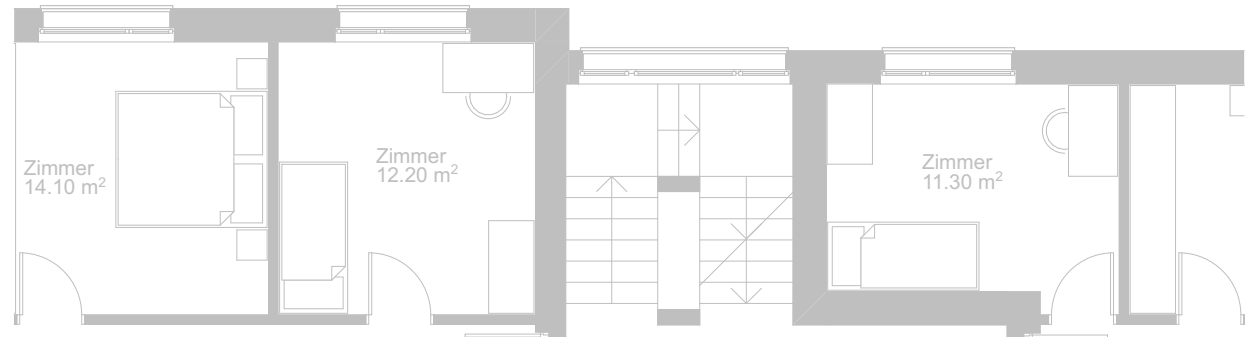

2.5 Zimmer Wohnung

GESCHOSSFLÄCHE WOHNUNG 54 m²
 NUTZFLÄCHE WOHNUNG 45 m²

1. Obergeschoss

D103

D102

D101