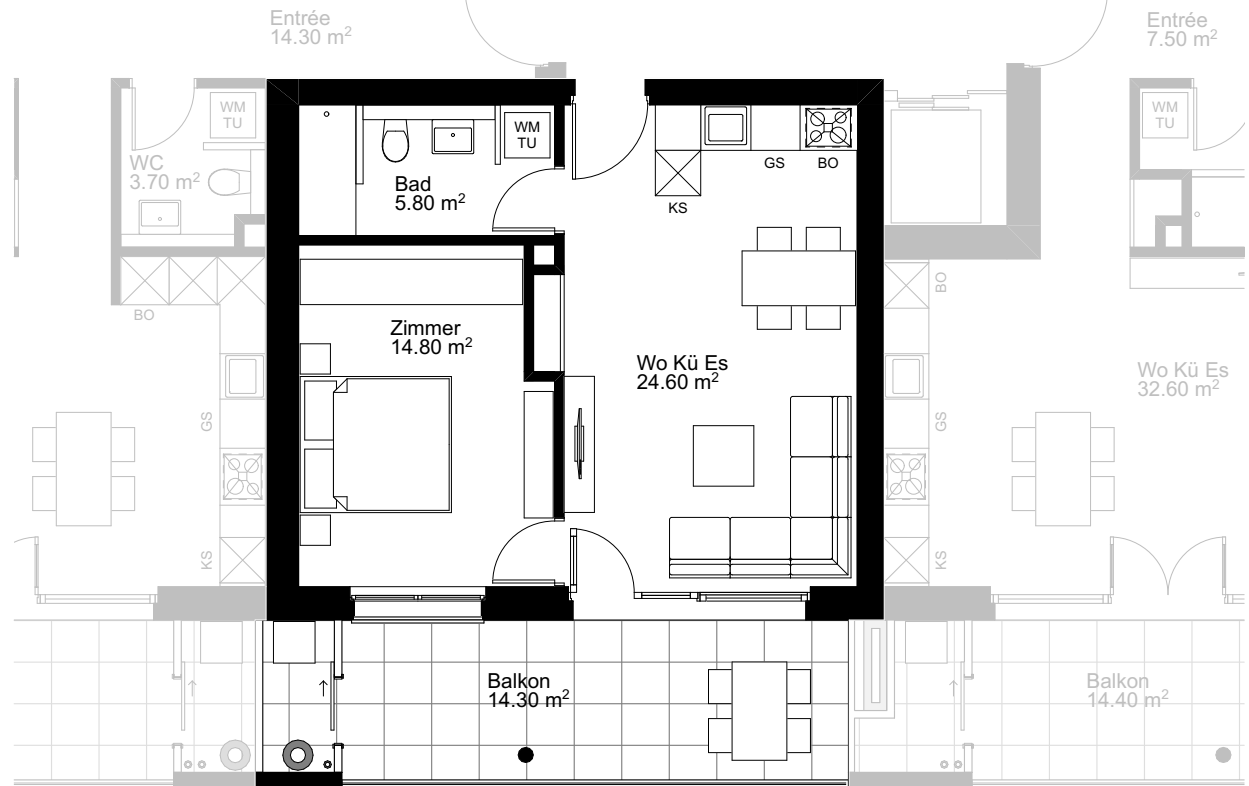

2.5 Zimmer Wohnung

GESCHOSSFLÄCHE WOHNUNG 54 m²
 NUTZFLÄCHE WOHNUNG 45 m²

1. Obergeschoss

D103

D102

D101