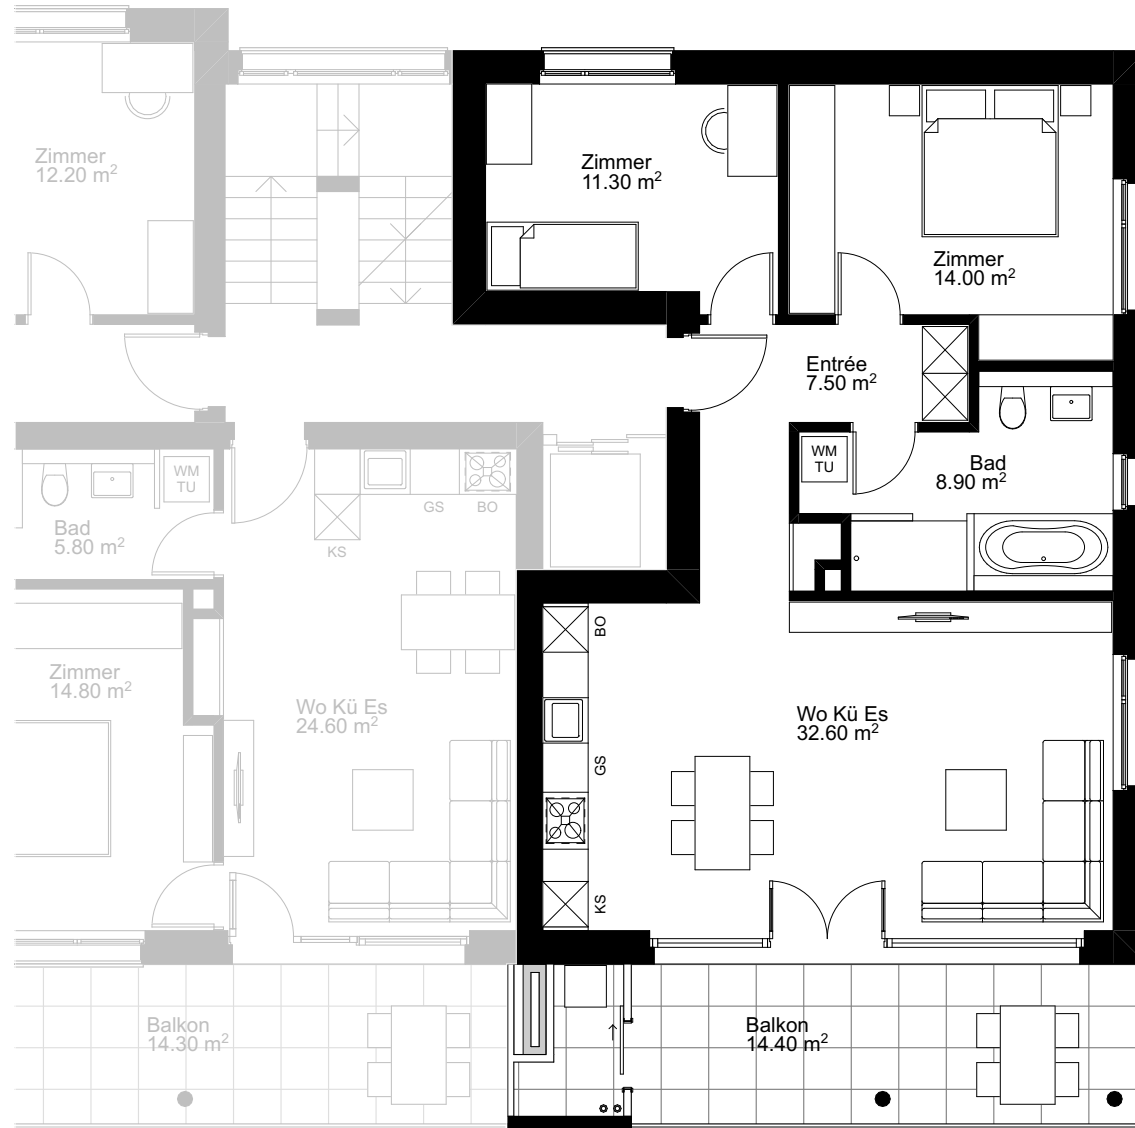

## 3.5 Zimmer Wohnung

GESCHOSSFLÄCHE WOHNUNG 92 m<sup>2</sup>  
 NUTZFLÄCHE WOHNUNG 74 m<sup>2</sup>

## 1. Obergeschoss

D103

D102

D101