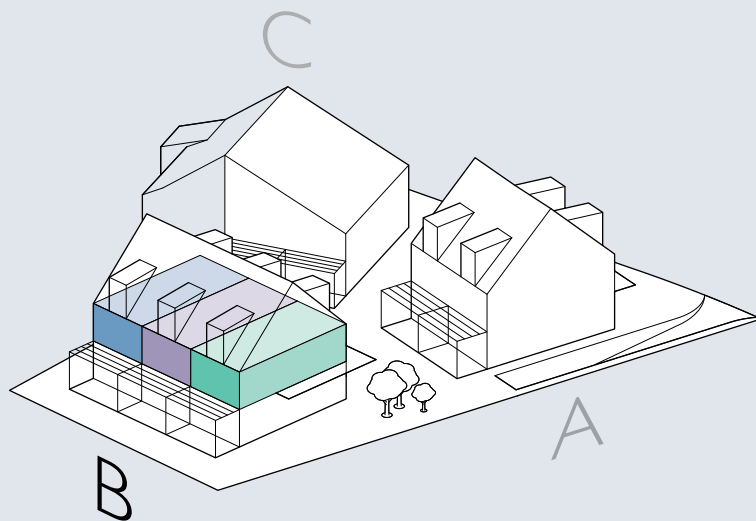

7A ■

5.5-Zimmer-Wohnung

Bruttowohnfläche EG	51.8 m ²
Sitzplatz mit Pergola	12.3 m ²
Estrich	7.3 m ²
Keller	20.8 m ²

7B ■

5.5-Zimmer-Wohnung

Bruttowohnfläche EG	51.8 m ²
Sitzplatz mit Pergola	12.3 m ²
Estrich	7.3 m ²
Keller	21.1 m ²

7C ■

5.5-Zimmer-Wohnung

Bruttowohnfläche EG	51.8 m ²
Sitzplatz mit Pergola	12.3 m ²
Estrich	7.3 m ²
Keller	18.1 m ²

HAUS B • ERDGESCHOSS

0 1 2 5 M 1:100

7A ■

5.5-Zimmer-Wohnung

Bruttowohnfläche OG 52.6 m²

7B ■

5.5-Zimmer-Wohnung

Bruttowohnfläche OG 52.6 m²

7C ■

5.5-Zimmer-Wohnung

Bruttowohnfläche OG 52.6 m²

HAUS B • OBERGESCHOSS

7A ■

HAUS B • DACHGESCHOSS