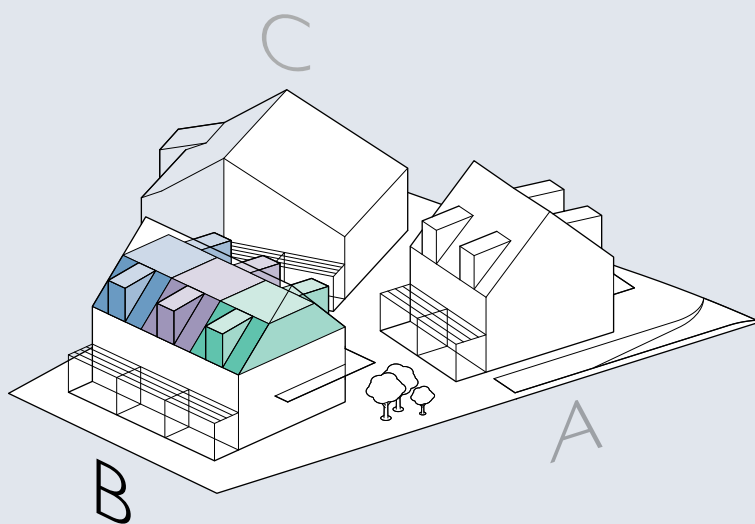

7A ■

5.5-Zimmer-Wohnung

Bruttowohnfläche EG	51.8 m ²
Sitzplatz mit Pergola	12.3 m ²
Estrich	7.3 m ²
Keller	20.8 m ²

7B ■

5.5-Zimmer-Wohnung

Bruttowohnfläche EG	51.8 m ²
Sitzplatz mit Pergola	12.3 m ²
Estrich	7.3 m ²
Keller	21.1 m ²

7C ■

5.5-Zimmer-Wohnung

Bruttowohnfläche EG	51.8 m ²
Sitzplatz mit Pergola	12.3 m ²
Estrich	7.3 m ²
Keller	18.1 m ²

HAUS B • ERDGESCHOSS

0 1 2 5 M 1:100

7A ■

5.5-Zimmer-Wohnung

Bruttowohnfläche OG 52.6 m²

7B ■

5.5-Zimmer-Wohnung

Bruttowohnfläche OG 52.6 m²

7C ■

5.5-Zimmer-Wohnung

Bruttowohnfläche OG 52.6 m²

HAUS B • OBERGESCHOSS

7A ■

HAUS B • DACHGESCHOSS