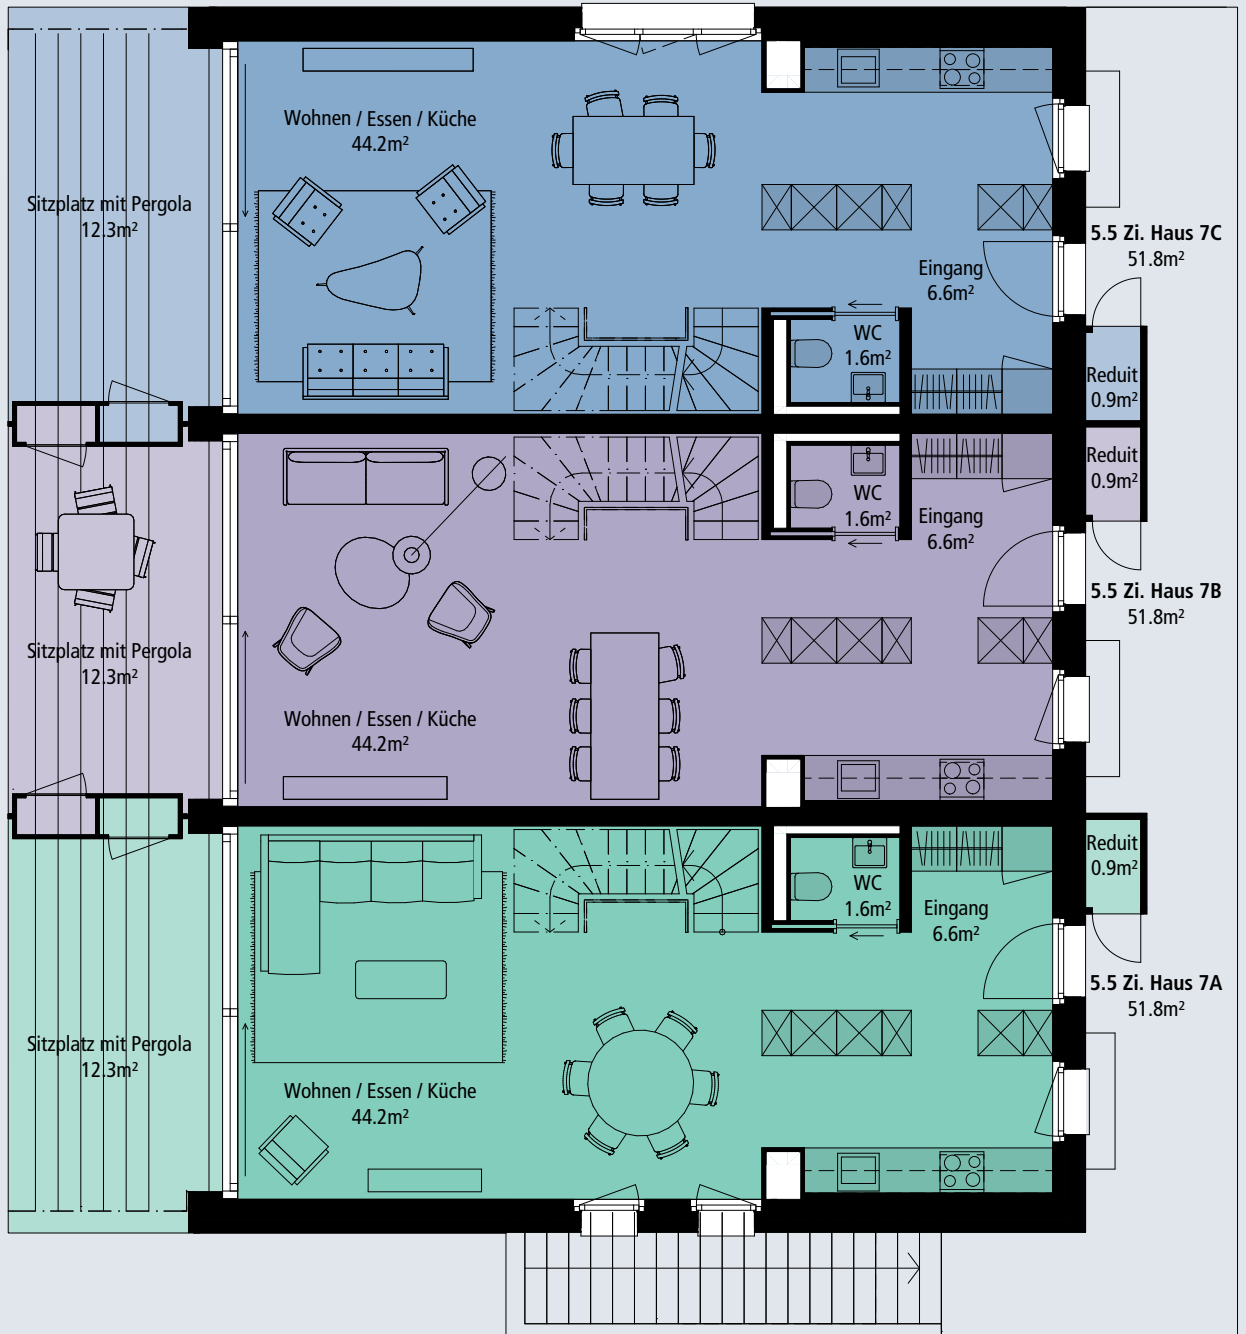

7A ■

5.5-Zimmer-Wohnung

Bruttowohnfläche EG	51.8 m ²
Sitzplatz mit Pergola	12.3 m ²
Estrich	7.3 m ²
Keller	20.8 m ²

7B ■

5.5-Zimmer-Wohnung

Bruttowohnfläche EG	51.8 m ²
Sitzplatz mit Pergola	12.3 m ²
Estrich	7.3 m ²
Keller	21.1 m ²

7C ■

5.5-Zimmer-Wohnung

Bruttowohnfläche EG	51.8 m ²
Sitzplatz mit Pergola	12.3 m ²
Estrich	7.3 m ²
Keller	18.1 m ²

HAUS B • ERDGESCHOSS

0 1 2 5 M 1:100

7A ■

5.5-Zimmer-Wohnung

Bruttowohnfläche OG 52.6 m²

7B ■

5.5-Zimmer-Wohnung

Bruttowohnfläche OG 52.6 m²

7C ■

5.5-Zimmer-Wohnung

Bruttowohnfläche OG 52.6 m²

HAUS B • OBERGESCHOSS

7A ■

HAUS B • DACHGESCHOSS