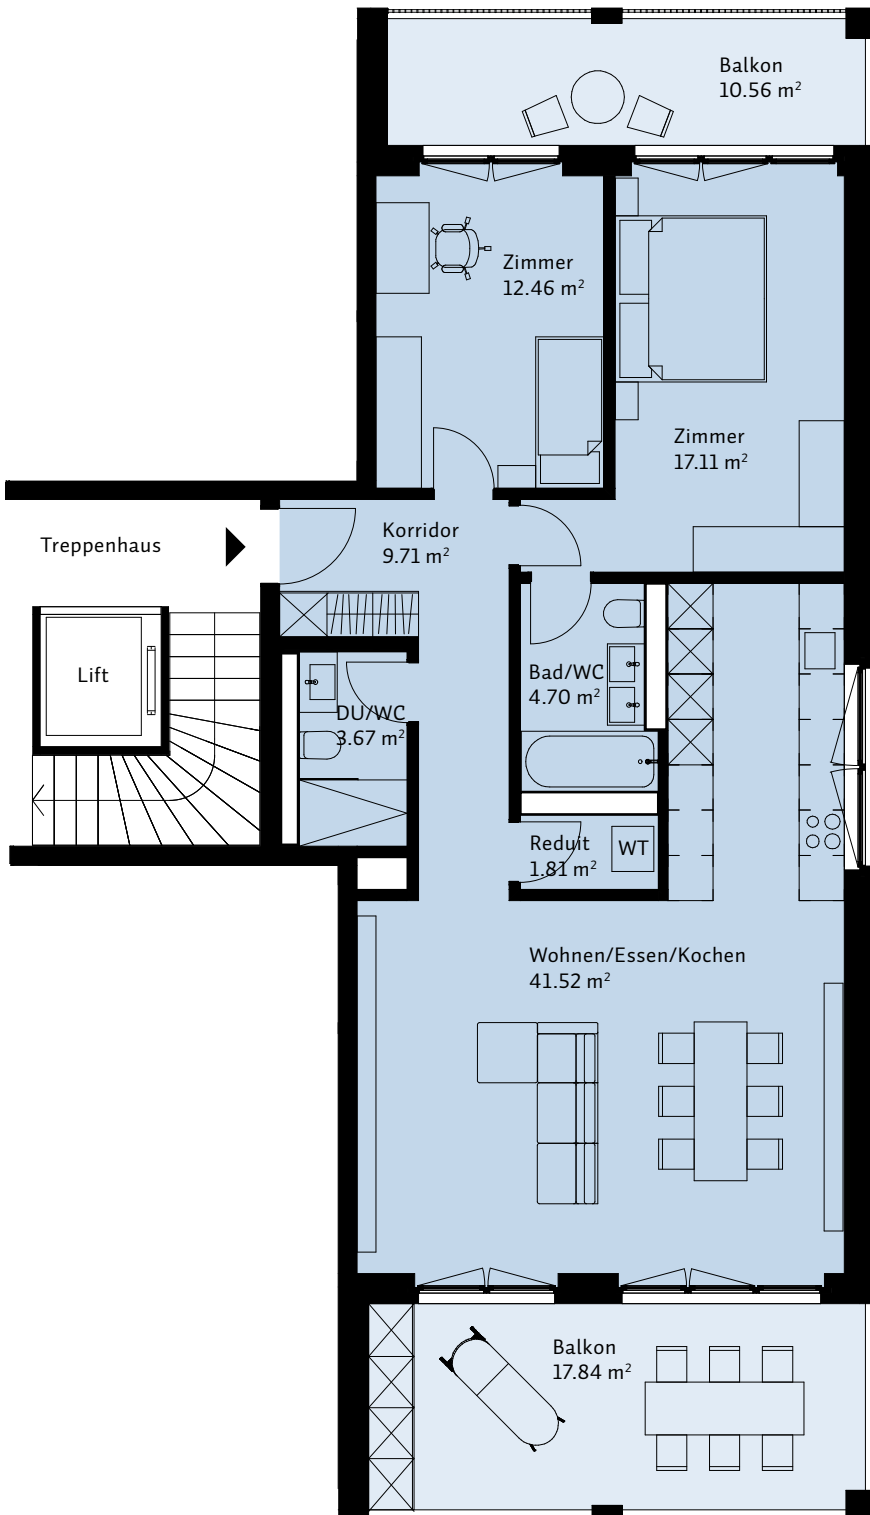

WOHNUNG 6.17

ZIMMER	3.5
GESCHOSS	Attika
WOHNFLÄCHE	95.17 m ²
BALKONE	28.37 m ²

Masstab 1:100