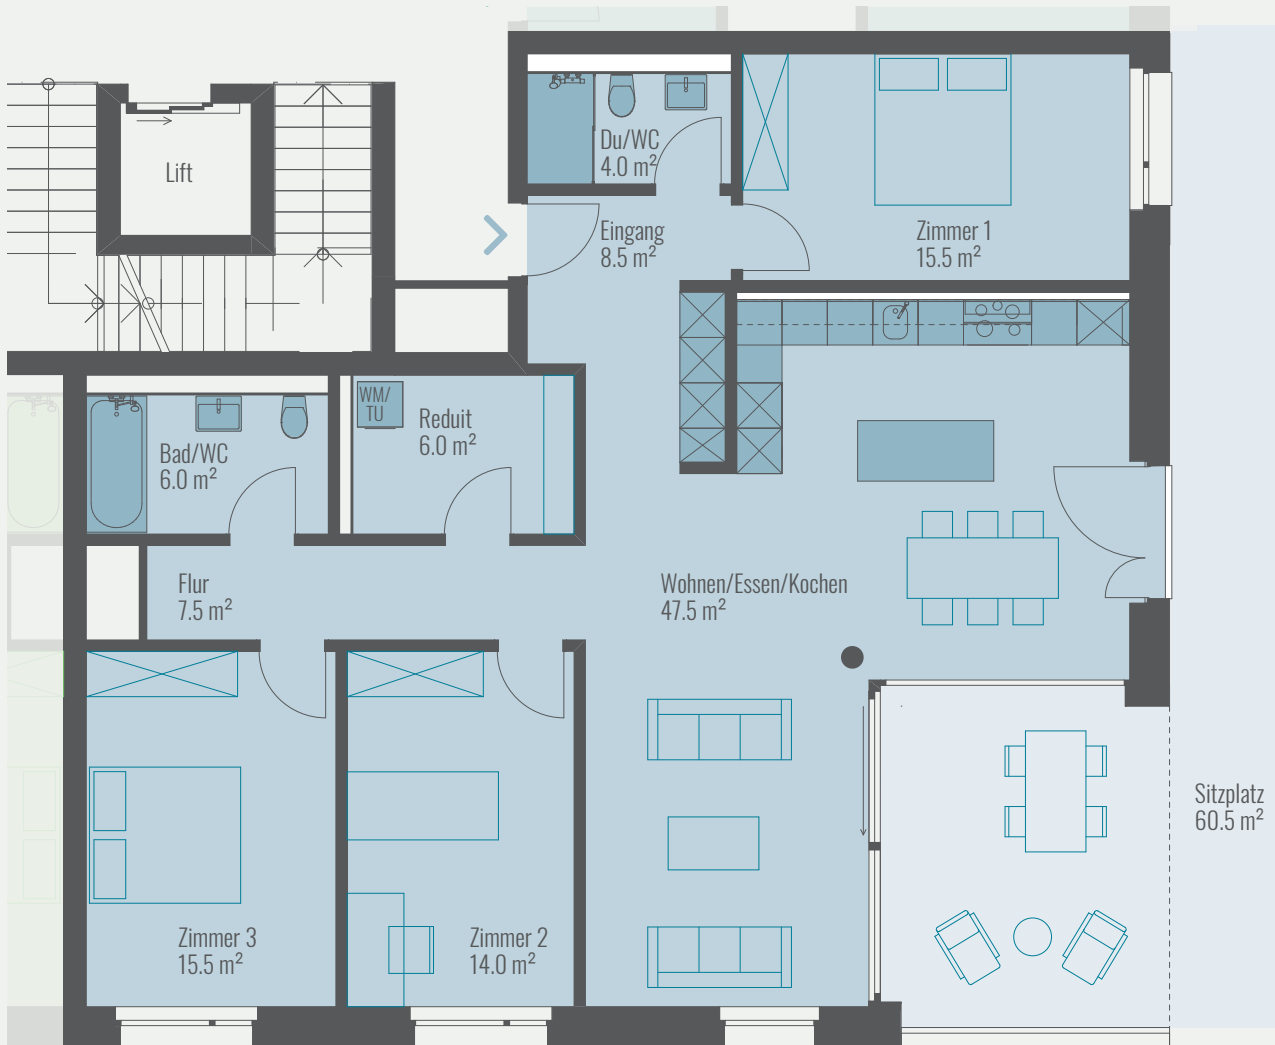

4 1/2 Zimmer

T2
Eigentumswohnungen

Erdgeschoss

Wohnungs-Nr.
T2.E0.W02
Wohnfläche 124.5 m²
Sitzplatz 60.5 m²

Möbliervorschlag

Irrtümer und Änderungen bleiben vorbehalten.

Massstab 1:100

www.suedmatte.ch