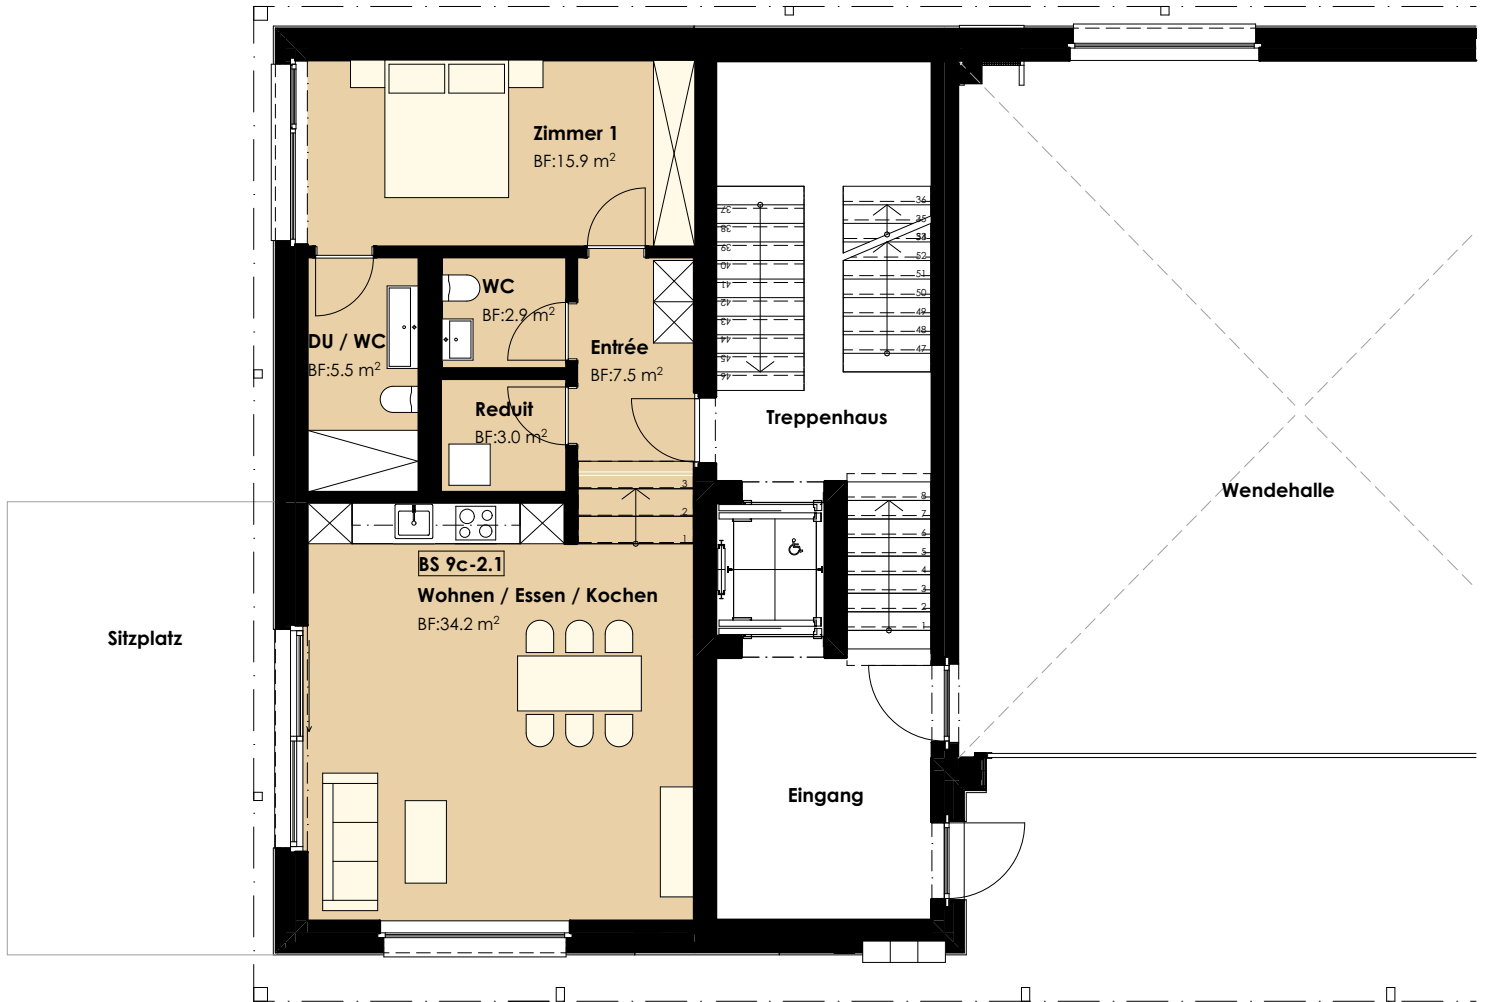

Überbauung Schmittenhof, Baselstrasse 9c, 6252 Dagmersellen

Ebene 2 - 2.5 Zi-Wohnung 9c-2.1

Wohnungsinfos

Wohnungsfläche 69.0m²
Sitzplatz 53.4m²
mit Kellerabteil

0m 5m