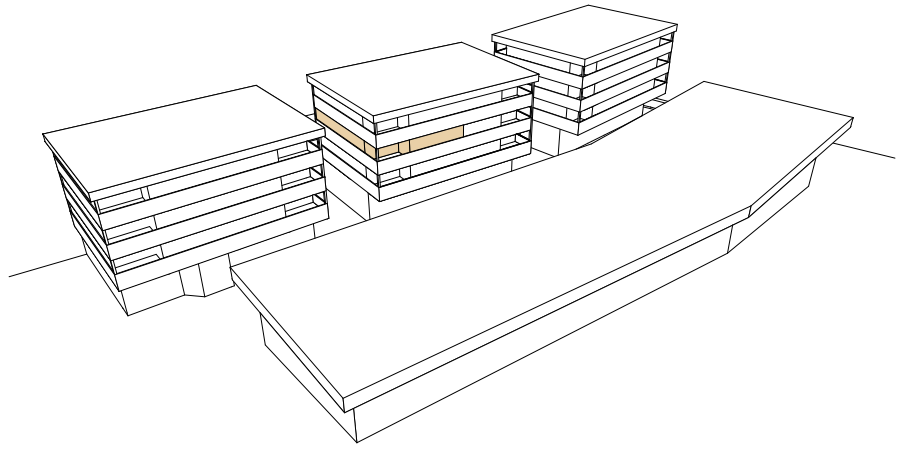

Überbauung Schmittenhof, Baselstrasse 9b, 6252 Dagmersellen

Ebene 4 - 4.5 Zi-Wohnung 9b-4.1

Wohnungsinfos

Wohnungsfläche 104.3m²
Balkon 12.0m²
mit Kellerabteil

0m 5m