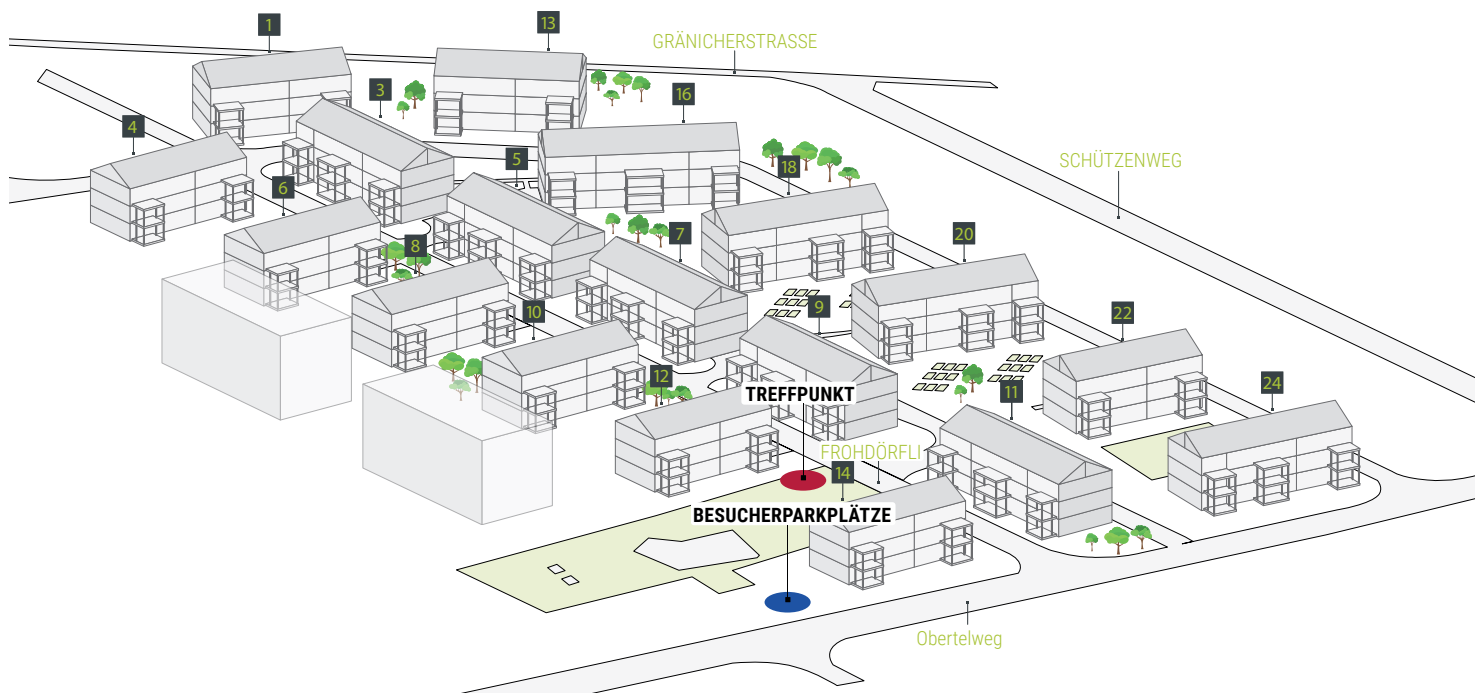

WIE KOMME ICH ZUM «FROHDÖRFLI»

FROHDÖRFLI 1-24, 5034 SUHR

MIT DEM ÖFFENTLICHEN VERKEHR

Die Bushaltestelle und der Bahnhof «Suhr» sind ca. 450m entfernt.

MIT DEM AUTO

Es stehen genügend Besucherparkplätze am «Obertelweg, 5034 Suhr» zur Verfügung.

DAMIT IHR BESUCH EIN ERFOLG WIRD:

- Die Überbauung verfügt über keine Aufzüge, die Wohnungen sind nur über die Treppe zu erreichen.
- Kinder und Jugendliche unter 16 Jahren dürfen die Musterwohnung nur unter Aufsicht Erwachsener betreten.
- Es stehen keine WC-Anlagen zur Verfügung.
- Bitte beachten Sie die Covid-19-Verordnung.
- Das Betreten von Räumen ausserhalb der Besichtigungszone ist ausdrücklich verboten.