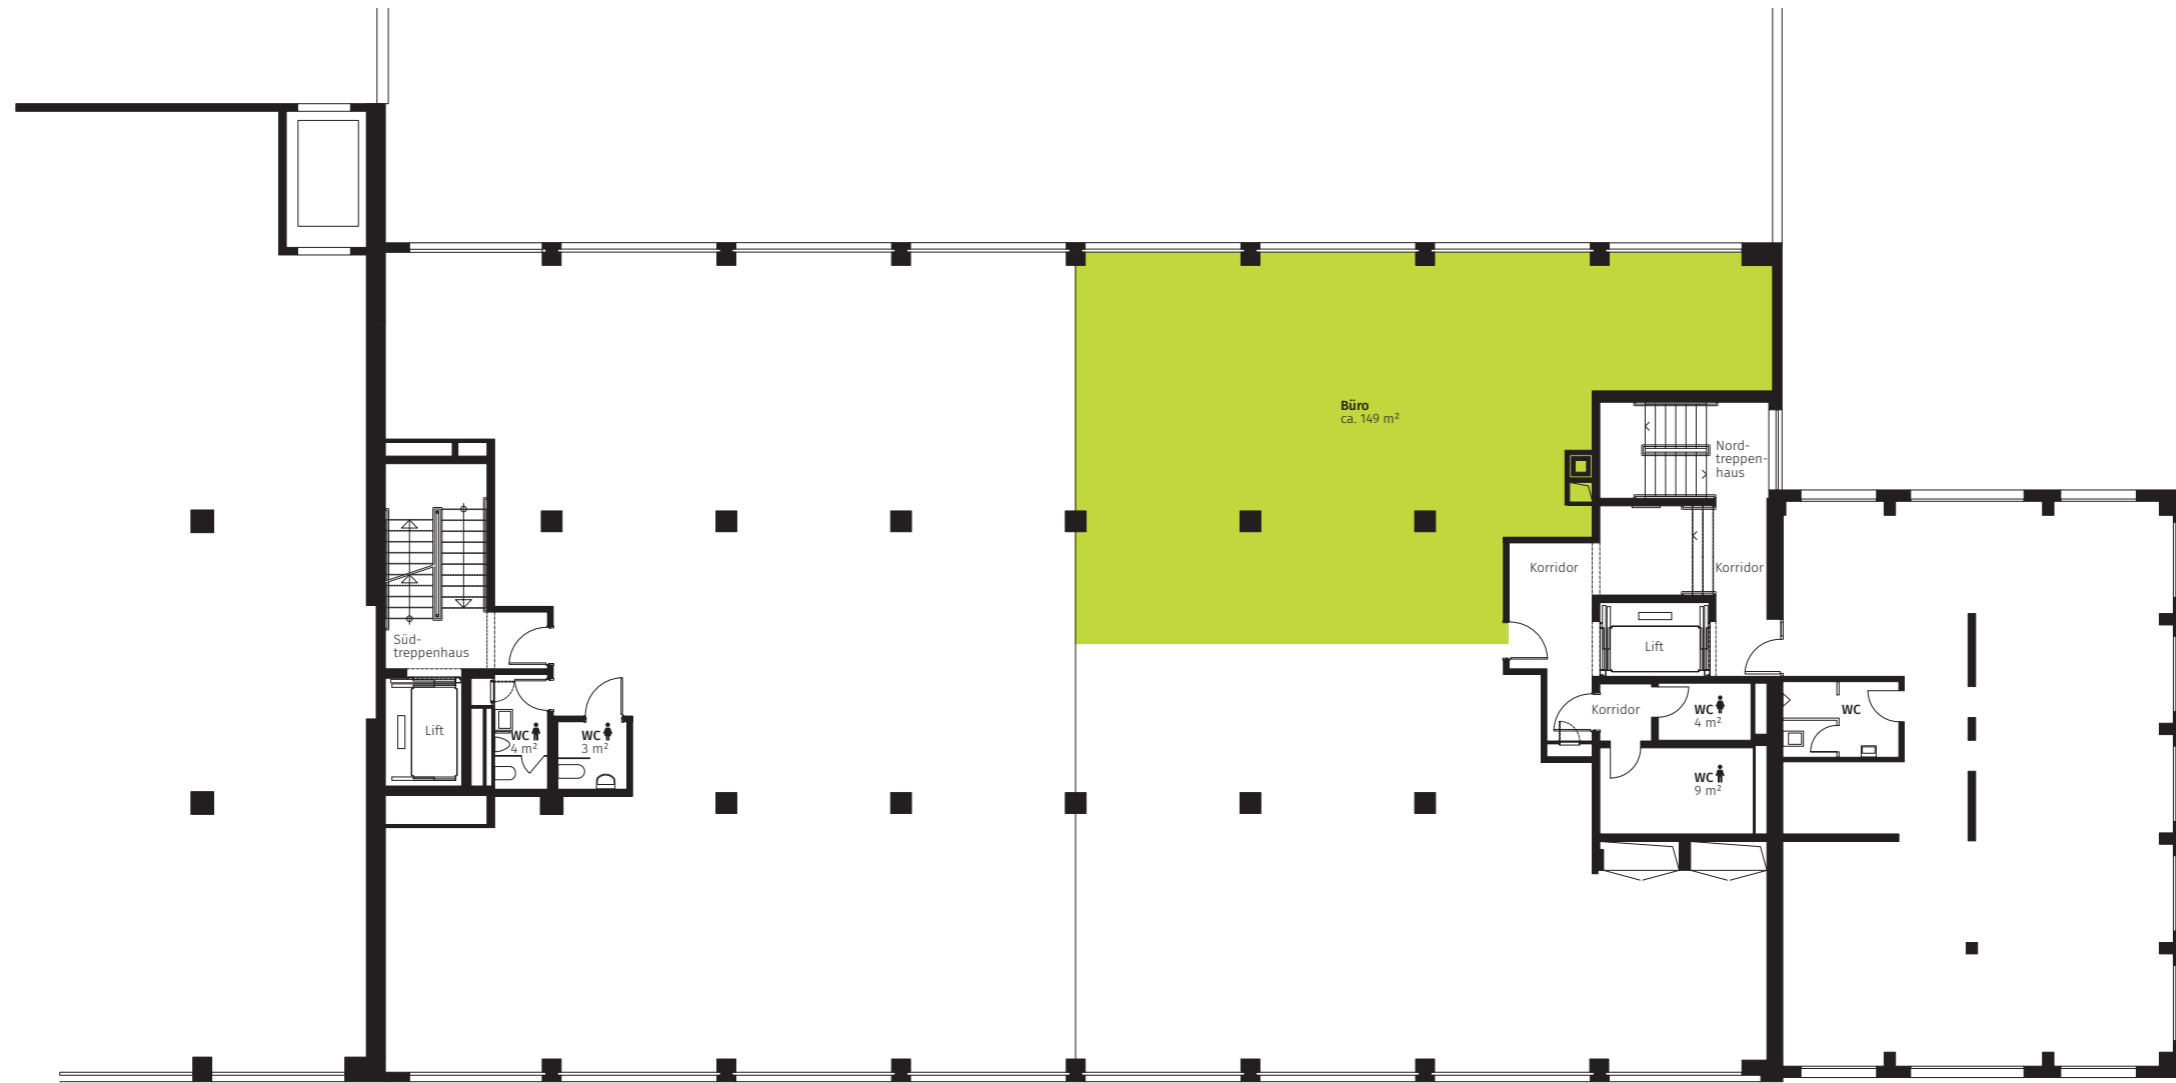

Bürofläche – 4. Obergeschoss

4. OG Büro-Nr. S-4-3 ca. 149 m²

Änderungen und Abweichungen bleiben vorbehalten.

www.ring14.ch