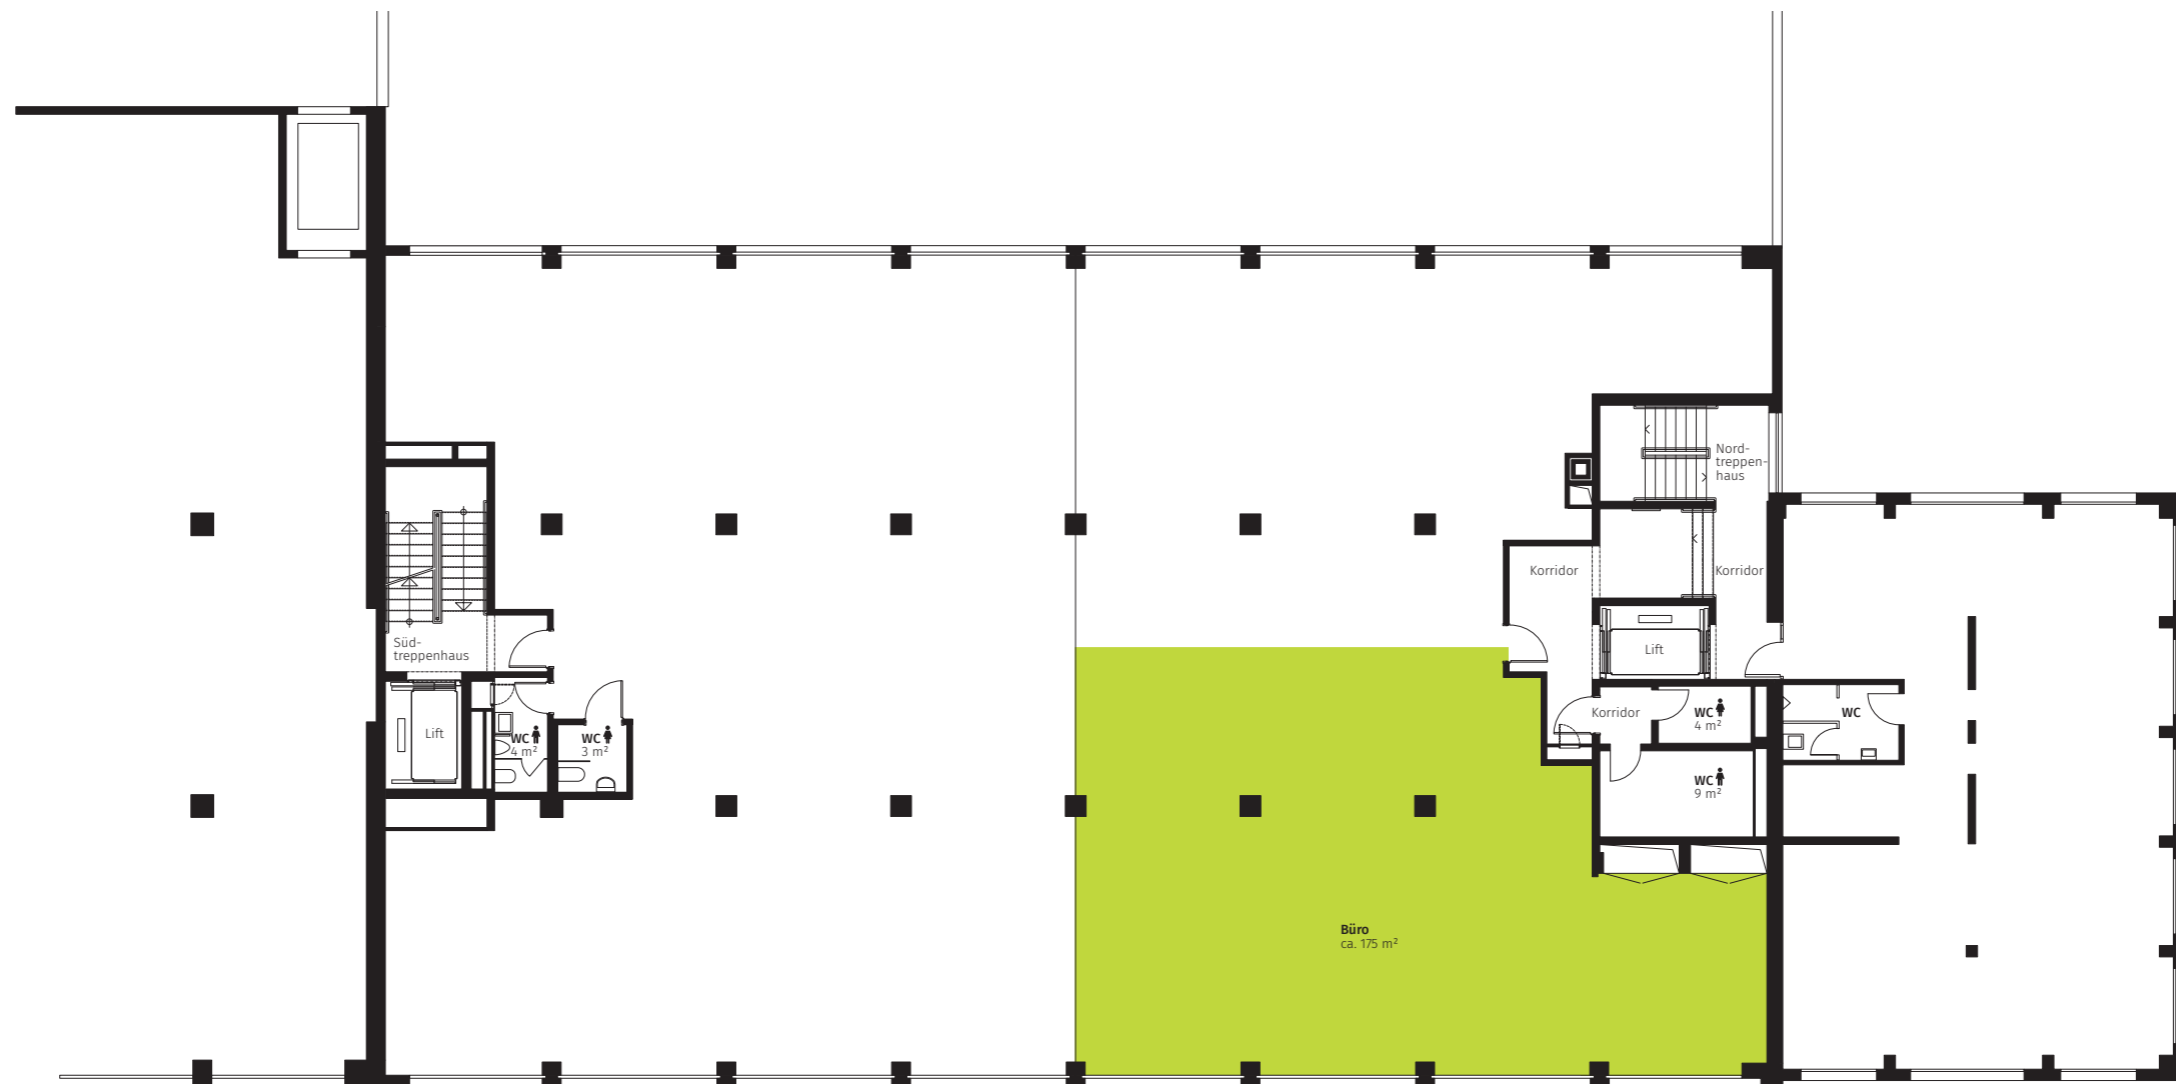

Bürofläche – 4. Obergeschoss

4. OG Büro-Nr. S-4-4 ca. 175 m²

Änderungen und Abweichungen bleiben vorbehalten.

www.ring14.ch