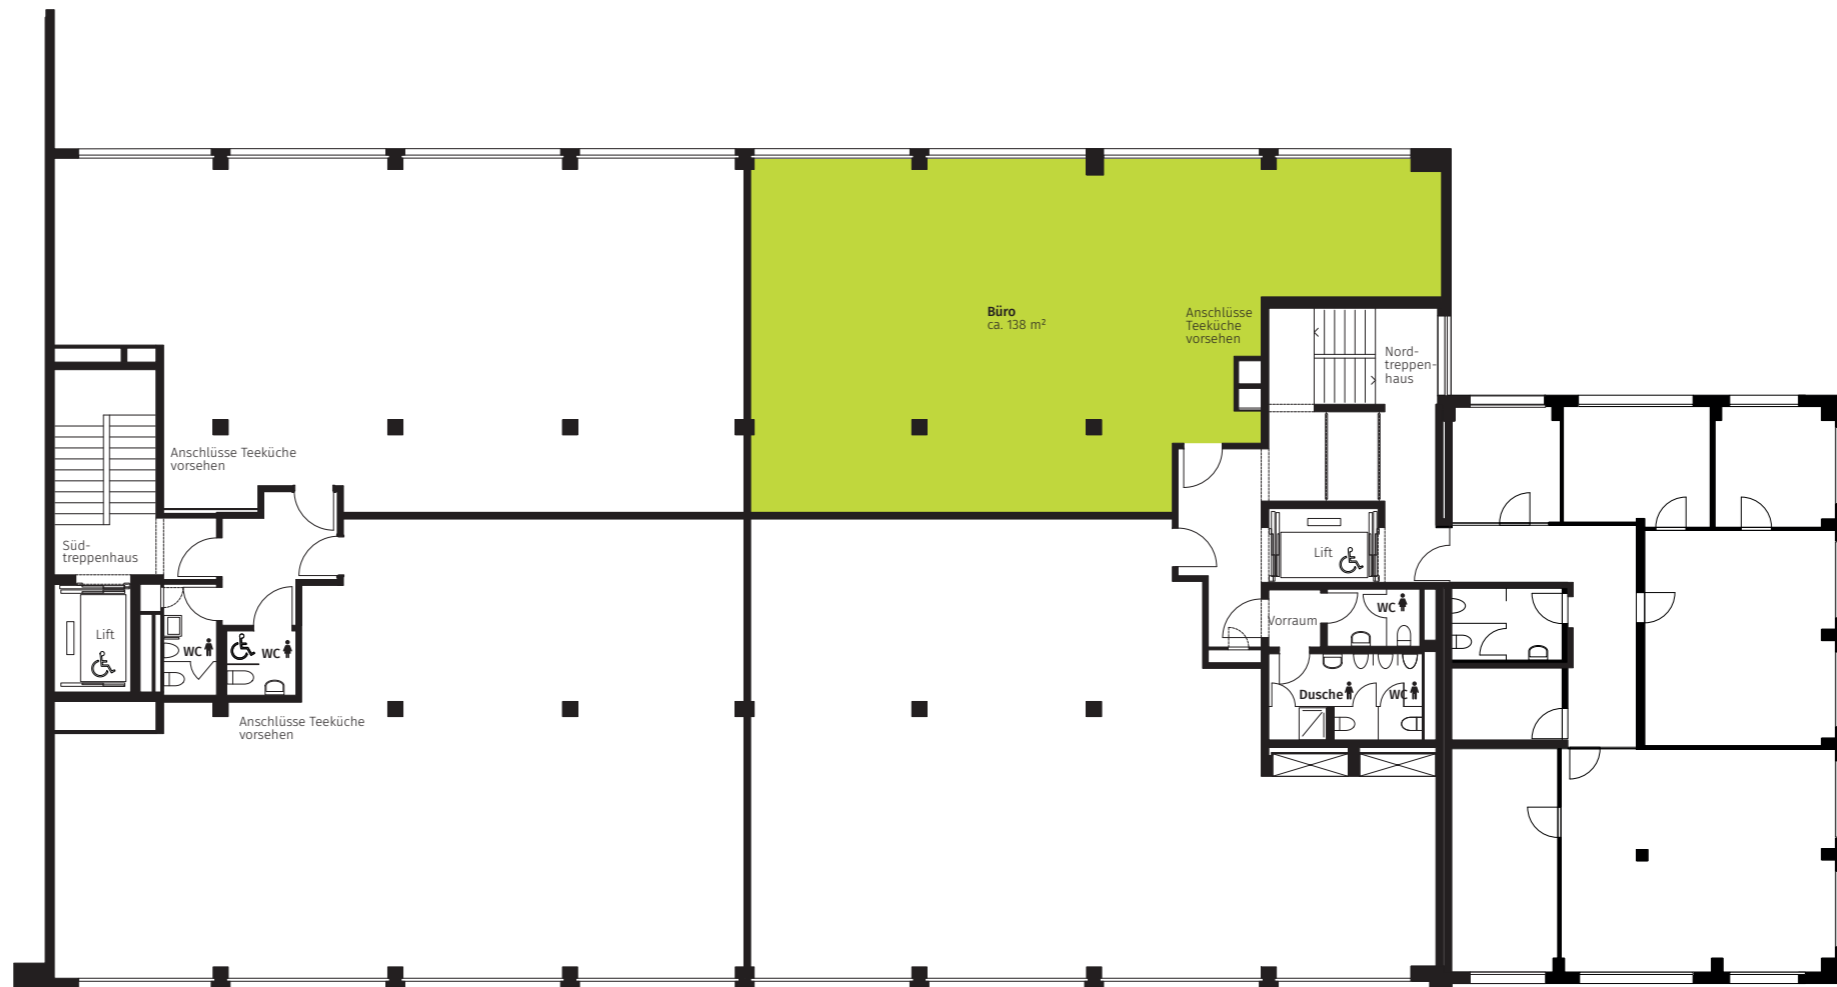

Bürofläche – 3. Obergeschoss

3. OG Büro-Nr. S-3-3 ca. 138 m²

Änderungen und Abweichungen bleiben vorbehalten.

www.ring14.ch