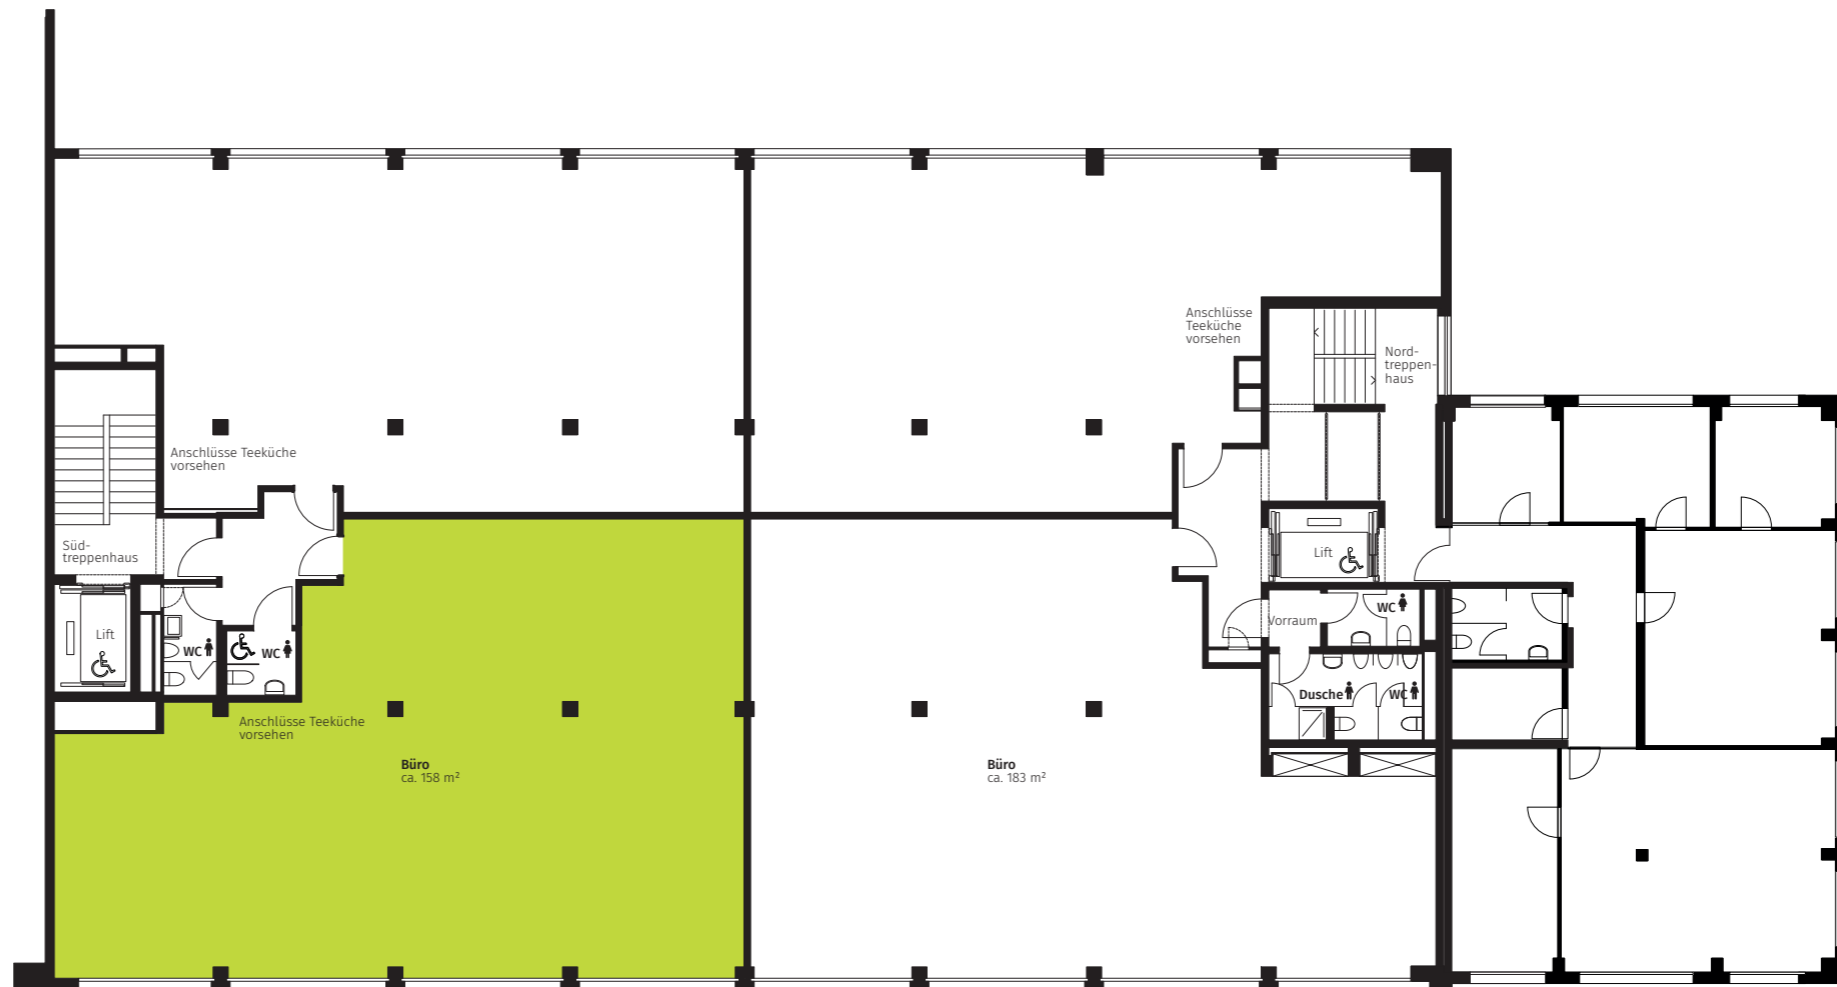

## Bürofläche – 3. Obergeschoss

3. OG Büro-Nr. S-3-1 ca. 158 m<sup>2</sup>

1:200 0 2 4 10

Änderungen und Abweichungen bleiben vorbehalten.

[www.ring14.ch](http://www.ring14.ch)