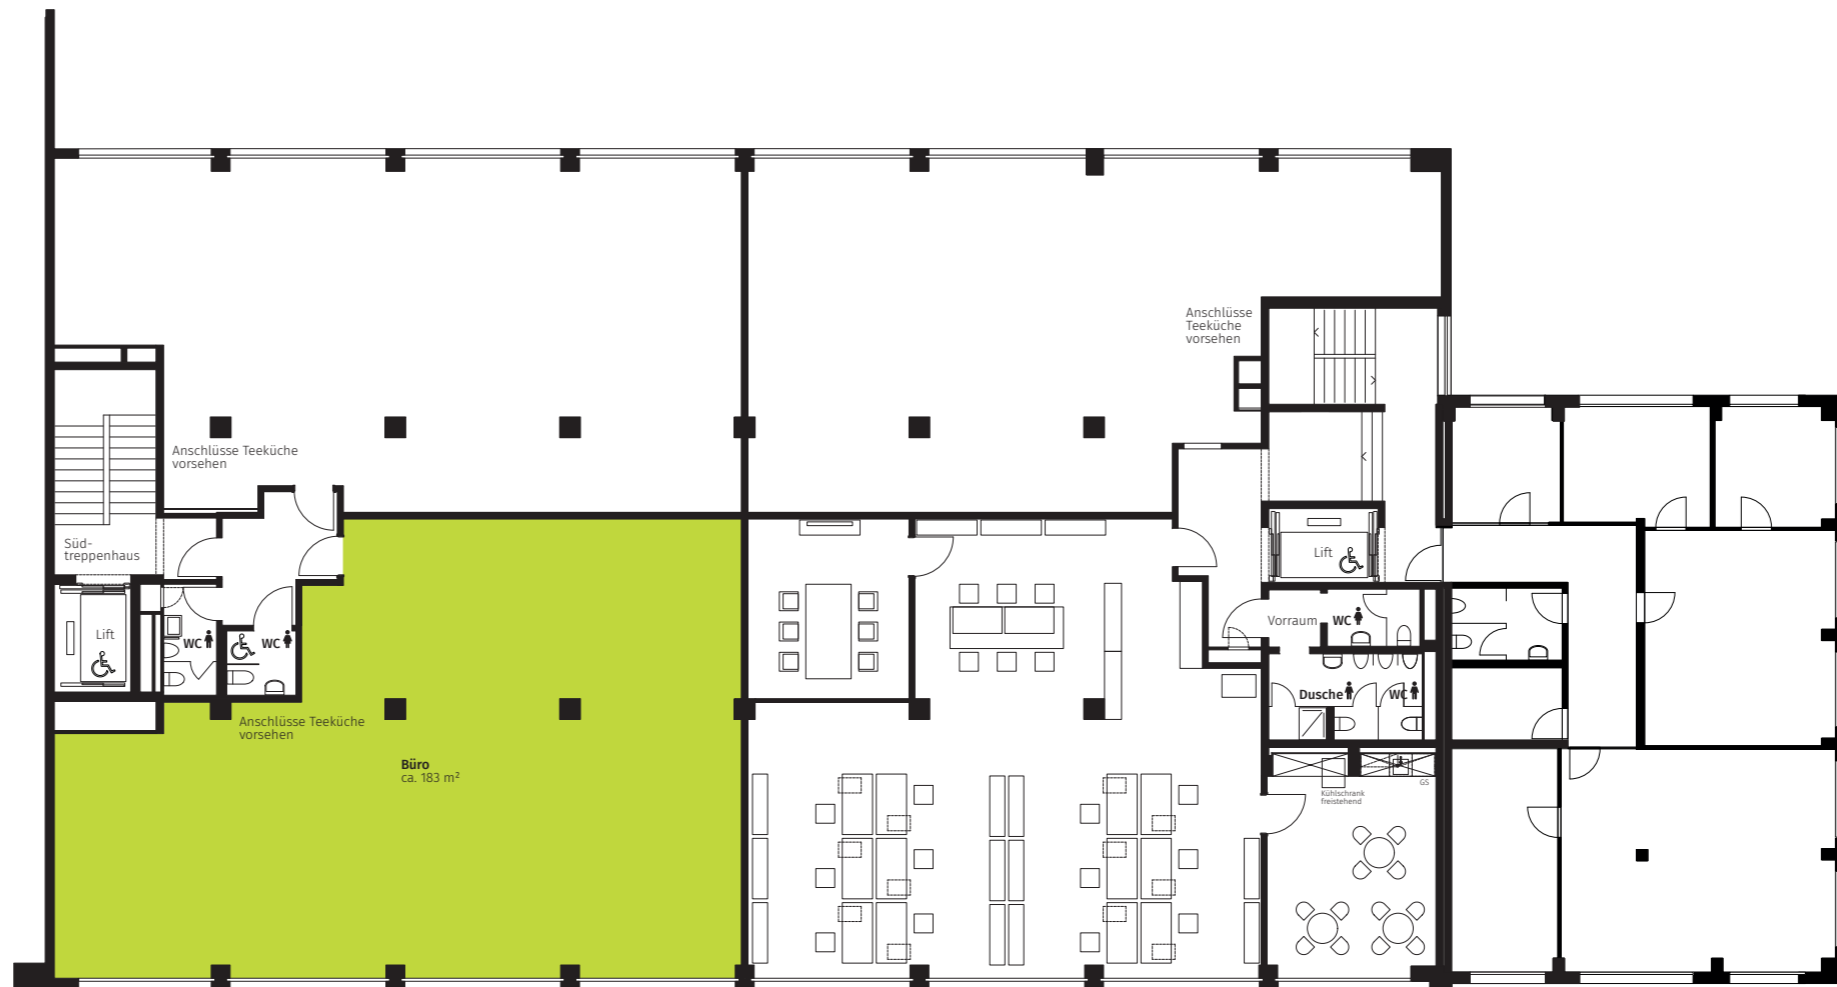

Bürofläche – 2. Obergeschoss

2. OG Büro-Nr. S-2-1 ca. 183 m²

1:200 0 2 4 10

Änderungen und Abweichungen bleiben vorbehalten.

www.ring14.ch