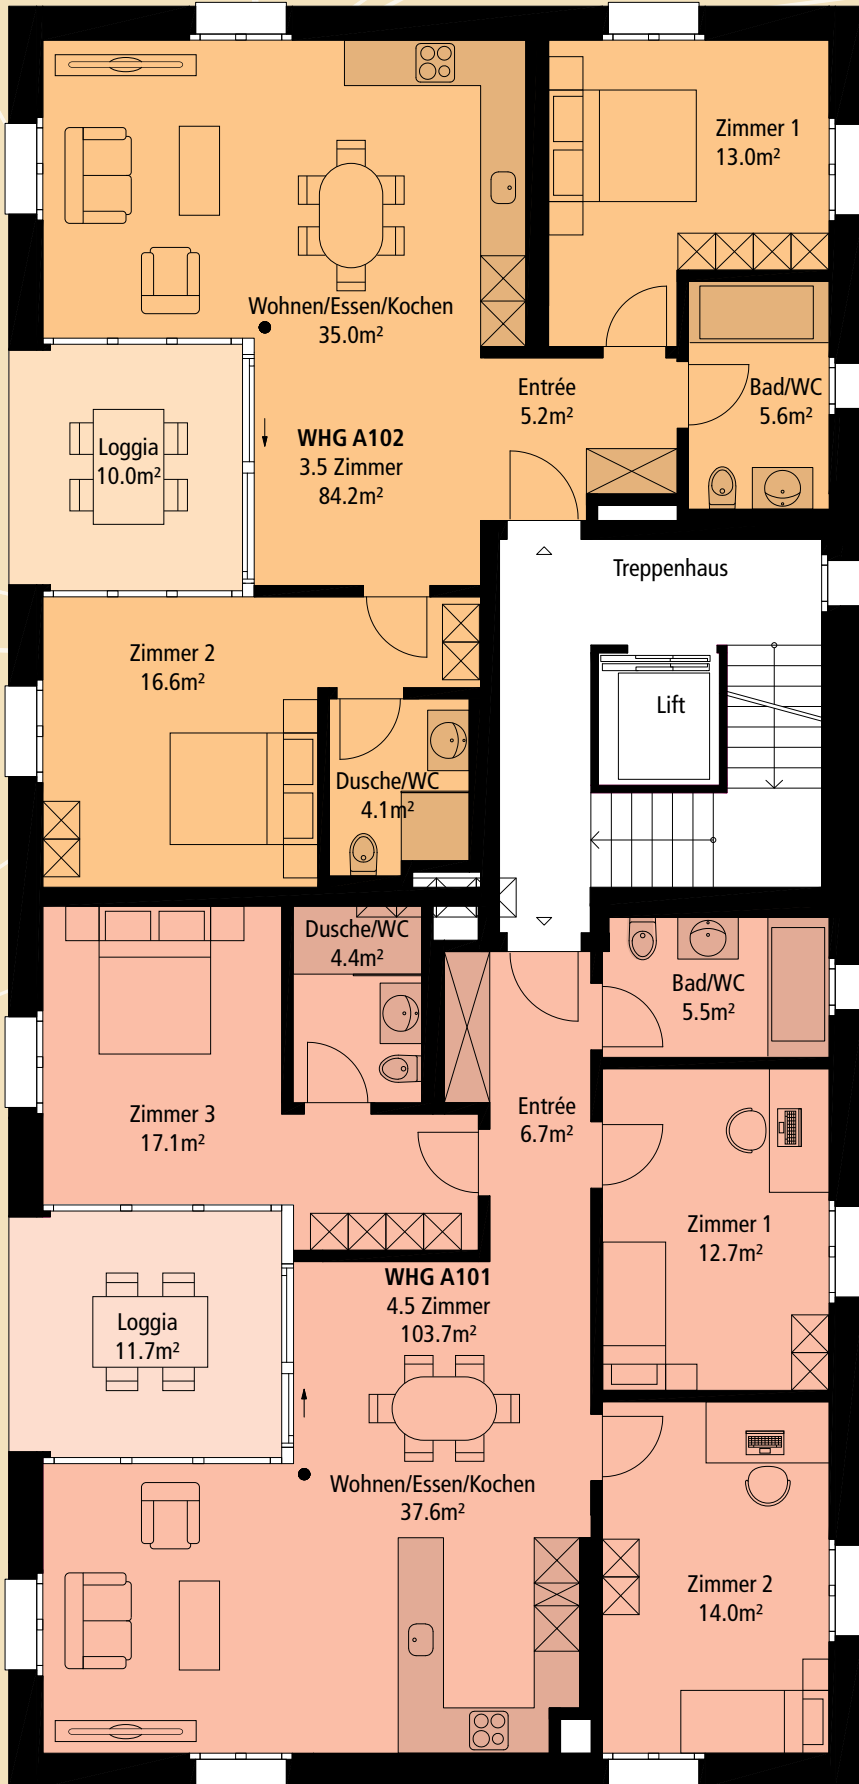

STERNEN
GUTENSWIL

Haus A

OBERGESCHOSS

4½-ZIMMER-WOHNUNG

A101 ■

Bruttowohnfläche	103.7 m ²
Loggia	11.7 m ²
Keller	10.0 m ²

3½-ZIMMER-WOHNUNG

A102 ■

Bruttowohnfläche	84.2 m ²
Loggia	10.0 m ²
Keller	10.0 m ²

0 1 2 5 M 1:100