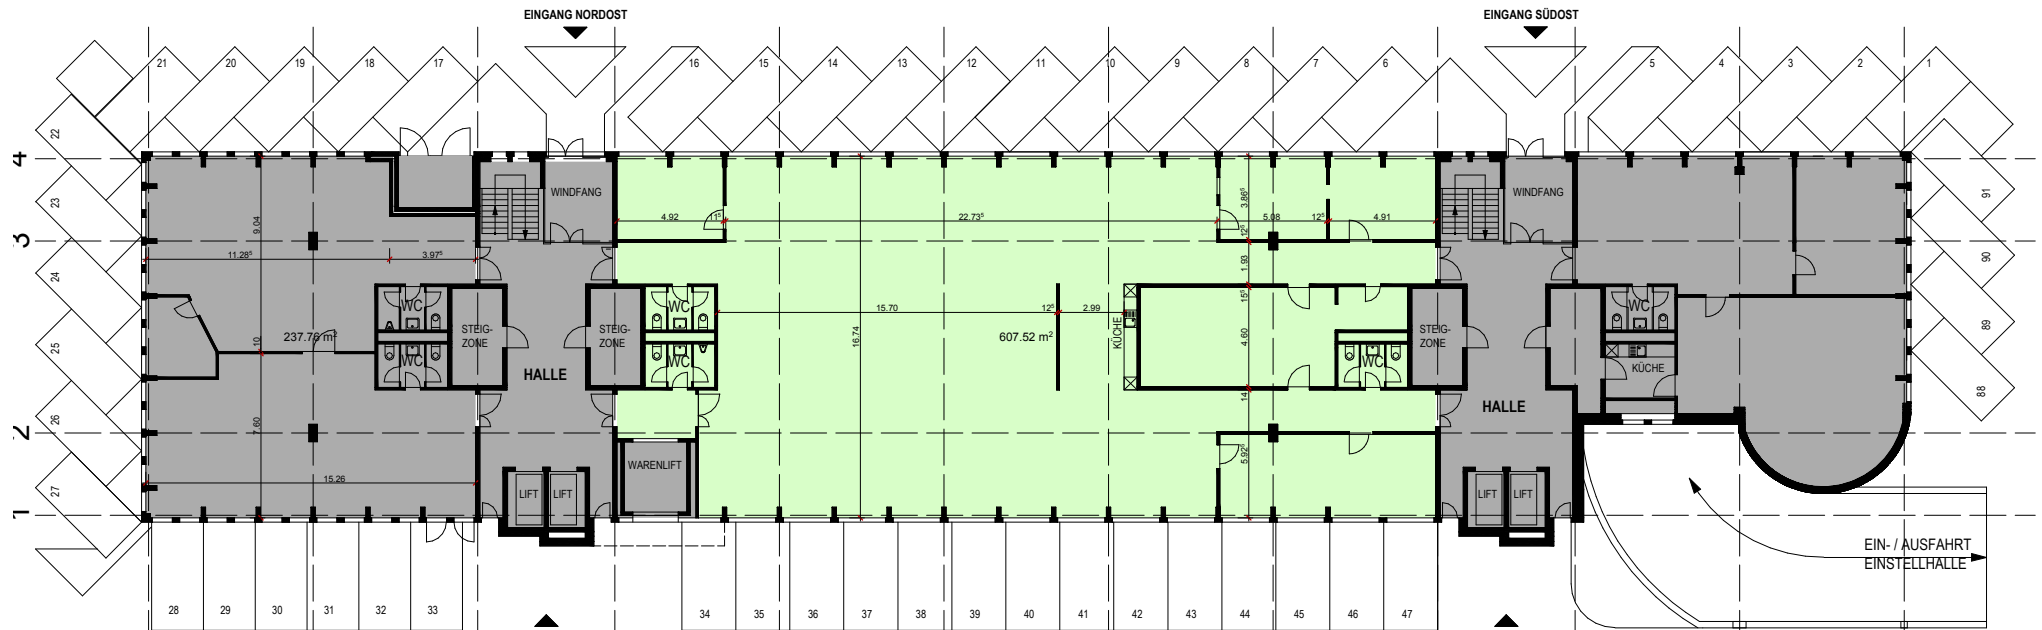

Erdgeschoss (mitte)

607.52 m²

Fabrikstrasse 8 + 10 | 4614 Hägendorf

0 5 10m

Mst:1:350 (A4)

Marti
Gesamtleistungen

Marti Gesamtleistungen AG | Lagerhausweg 10 | 3018 Bern
bewirtschaftung@martiag.ch | +41 31 998 73 73