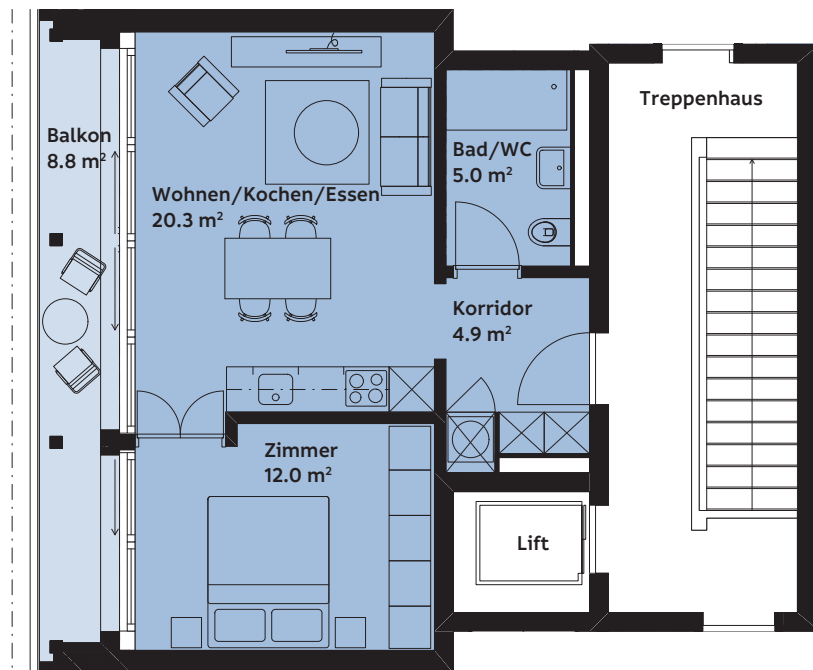

WOHNUNG 42

Masstab 1:100

Zimmer	2
Etage	Dachgeschoss
Wohnfläche	42.2 m ²
Balkon	8.8 m ²

JANUS