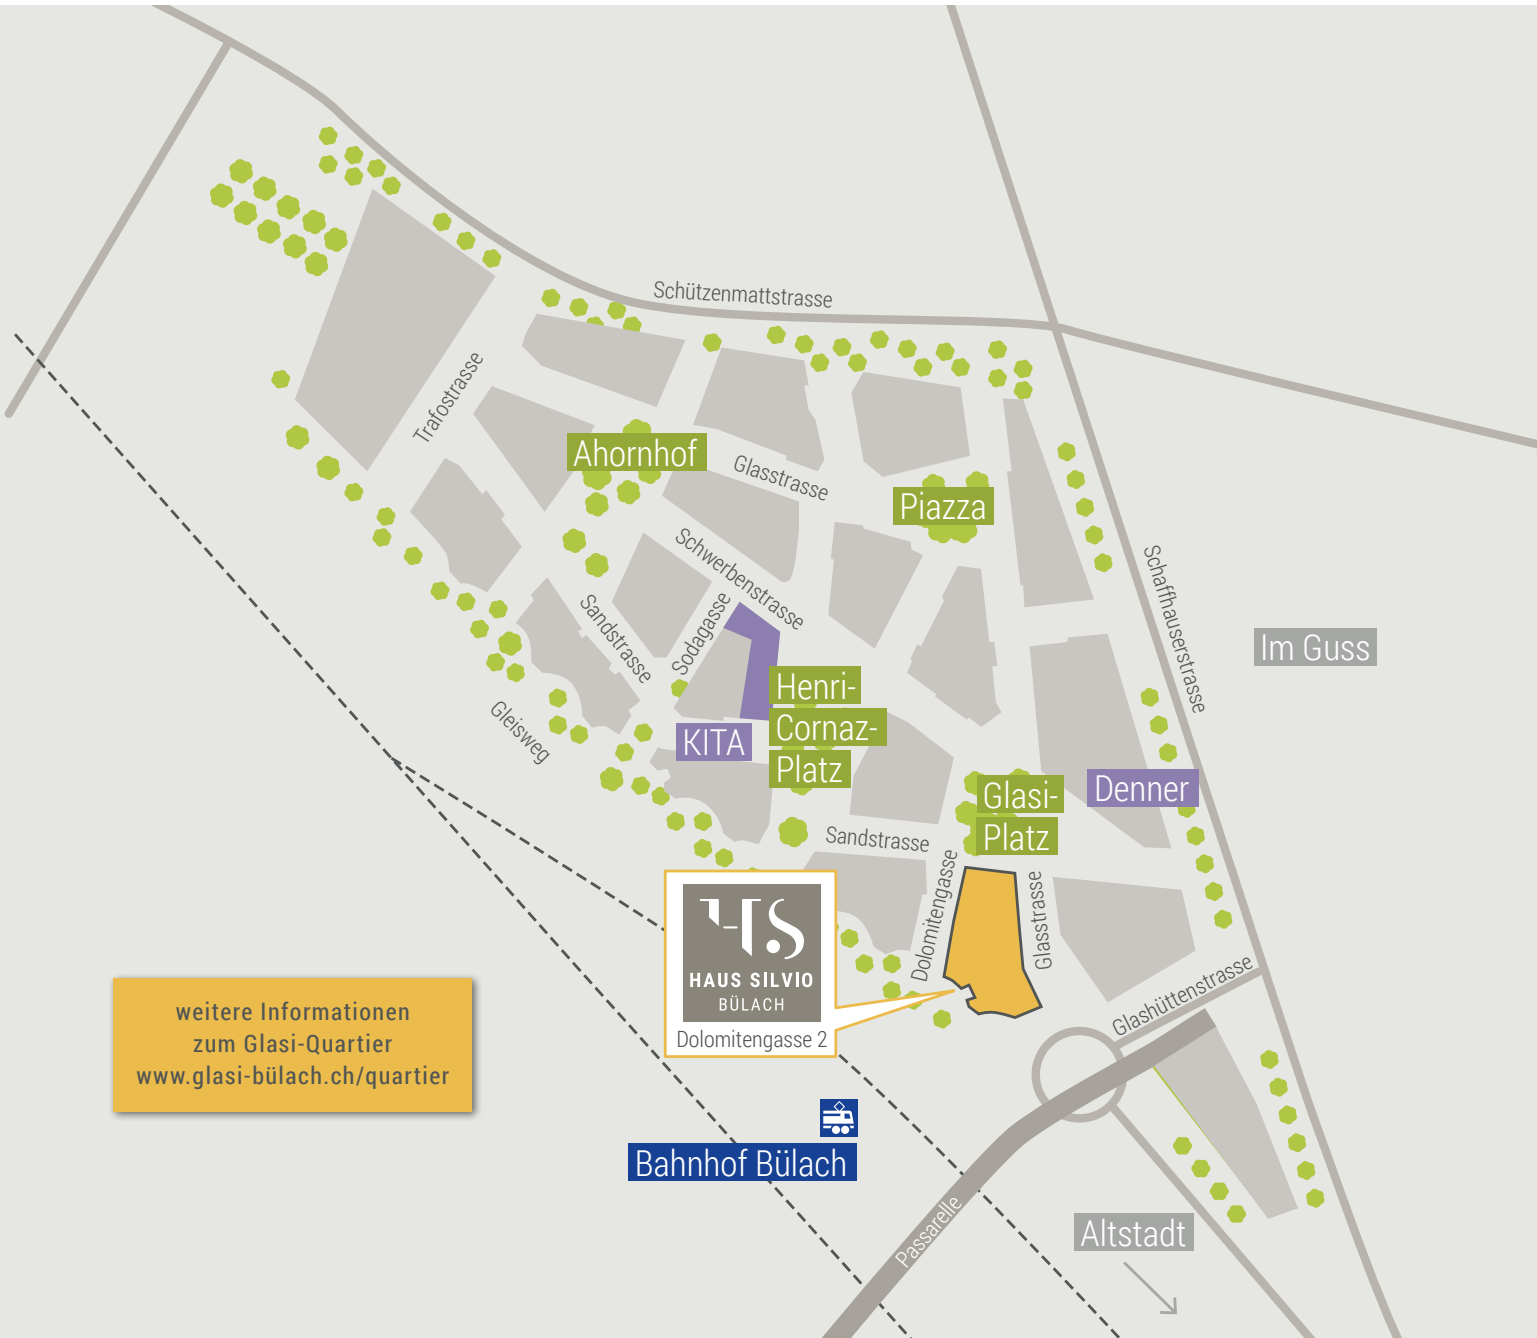

LAGE

Legende

- Bahnhof Bülach
- Bushaltestellen
- Einkaufsmöglichkeiten
- Apotheke
- Post
- Stadthalle Bülach
- Restaurant
- Berufswahlschule
- Schule
- Kindergarten
- KiTa
- Park
- Freibad Bülach
- Fitness
- Sportzentrum Hirslen
- Vitaparcour
- Reithalle Bülach
- Bikepark Bülach
- Spital Sonnenhof

Entfernung

Einkaufsmöglichkeit	2	-	-	-
Bahnhof Bülach	3	-	-	-
Bushaltestelle Bülach	3	-	-	-
Hauptbahnhof Zürich	-	21	-	18
Zürich Flughafen	-	11	-	24

Angaben: Ungefähre Zeit in Minuten.

QUARTIERPLAN

weitere Informationen
zum Glasi-Quartier
www.glasi-bülach.ch/quartier

Bahnhof Bülach

LAGE