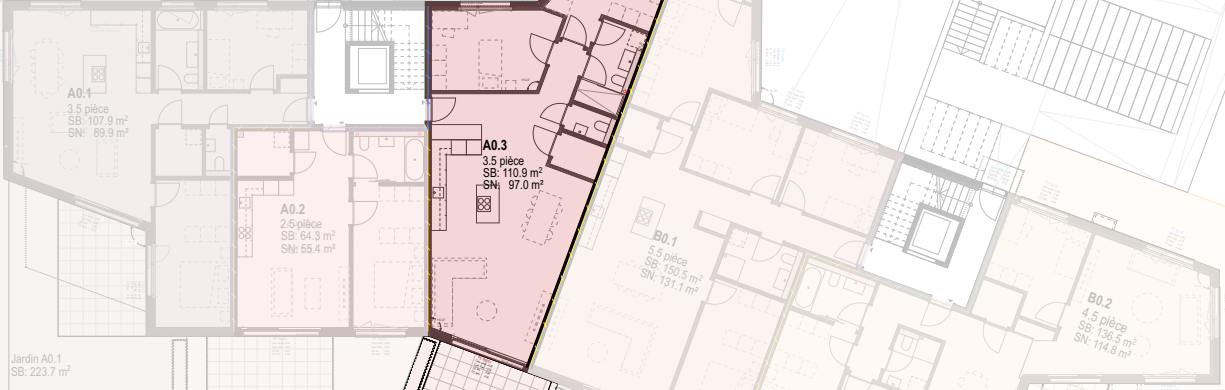

P1 P2 P3 P4 P5 P6

A0.1
3.5 pièce
SB: 107.9 m²
SN: 89.9 m²

A0.2
2.5 pièce
SB: 64.3 m²
SN: 65.4 m²

A0.3
3.5 pièce
SB: 110.9 m²
SN: 97.0 m²

B0.1
5.5 pièce
SB: 150.5 m²
SN: 131.1 m²

B0.2
4.5 pièce
SB: 136.5 m²
SN: 114.6 m²

Jardin A0.1
SB: 223.7 m²

Jardin A0.2
SB: 98.3 m²

Jardin A0.3
SB: 79.9 m²

Jardin B0.1
SB: 105.8 m²

Jardin B0.2
SB: 274.2 m²

A0.1
Jardin: 223.7 m²
Jardin ext.: 114.7 m²
Jardin total: 338.4 m²

A0.2
Jardin: 98.3 m²
Jardin ext.: 30.0 m²
Jardin total: 128.3 m²

A0.3
Jardin: 79.9 m²
Jardin ext.: 28.9 m²
Jardin total: 108.8 m²

B0.1
Jardin: 105.8 m²
Jardin ext.: 17.1 m²
Jardin total: 122.9 m²

B0.2
Jardin: 274.2 m²
Jardin ext.: 8.1 m²
Jardin ext.: 5.1 m²
Jardin total: 287.4 m²

Jardin ext. A0.1
SB: 114.7 m²

Jardin ext. A0.2
SB: 30.0 m²

Jardin ext. A0.3
SB: 28.9 m²

Jardin ext. B0.1
SB: 17.1 m²

Jardin ext. B0.2
SB: 8.1 m²

Jardin ext. B0.2
SB: 5.1 m²

Bestehende Treppe

Masstab 1:300