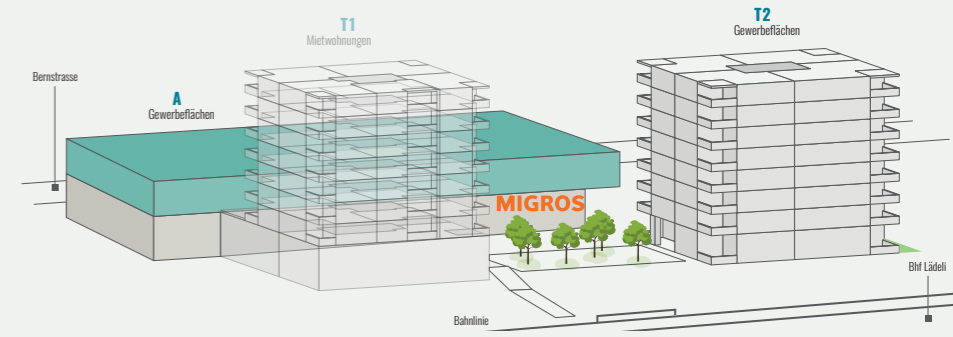

*Gewerbeflächen
Gebäude A*

1. Obergeschoss

Gewerbeflächen-Nr.

A.01

Gewerbefläche 1'106.0 m²

A.02

Gewerbefläche 217.0 m²

A.03

Gewerbefläche 268.0 m²

A.04

Gewerbefläche 87.5 m²

Einzelne Flächen können zu einer grösseren Fläche zusammengelegt werden.

Irrtümer und Änderungen bleiben vorbehalten.

www.suedmatte.ch