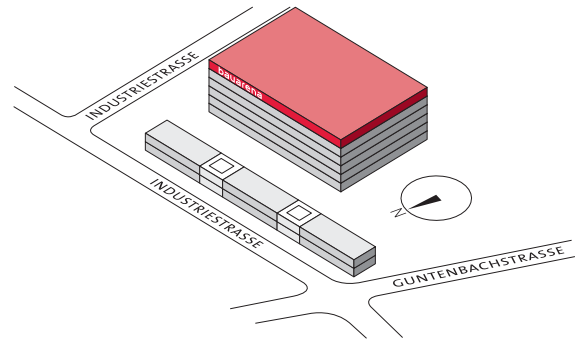

5. OBERGESCHOSS BÜROFLÄCHE

Grösse: 138.79 m²
Preise: Auf Anfrage

Alle Angaben, Pläne, Zeichnungen usw. sind unverbindlich.
Änderungen bleiben vorbehalten.

bauarena

Industriestrasse 18
8604 Volketswil
vermietung@bauarena.ch
Telefon +41 44 908 55 77