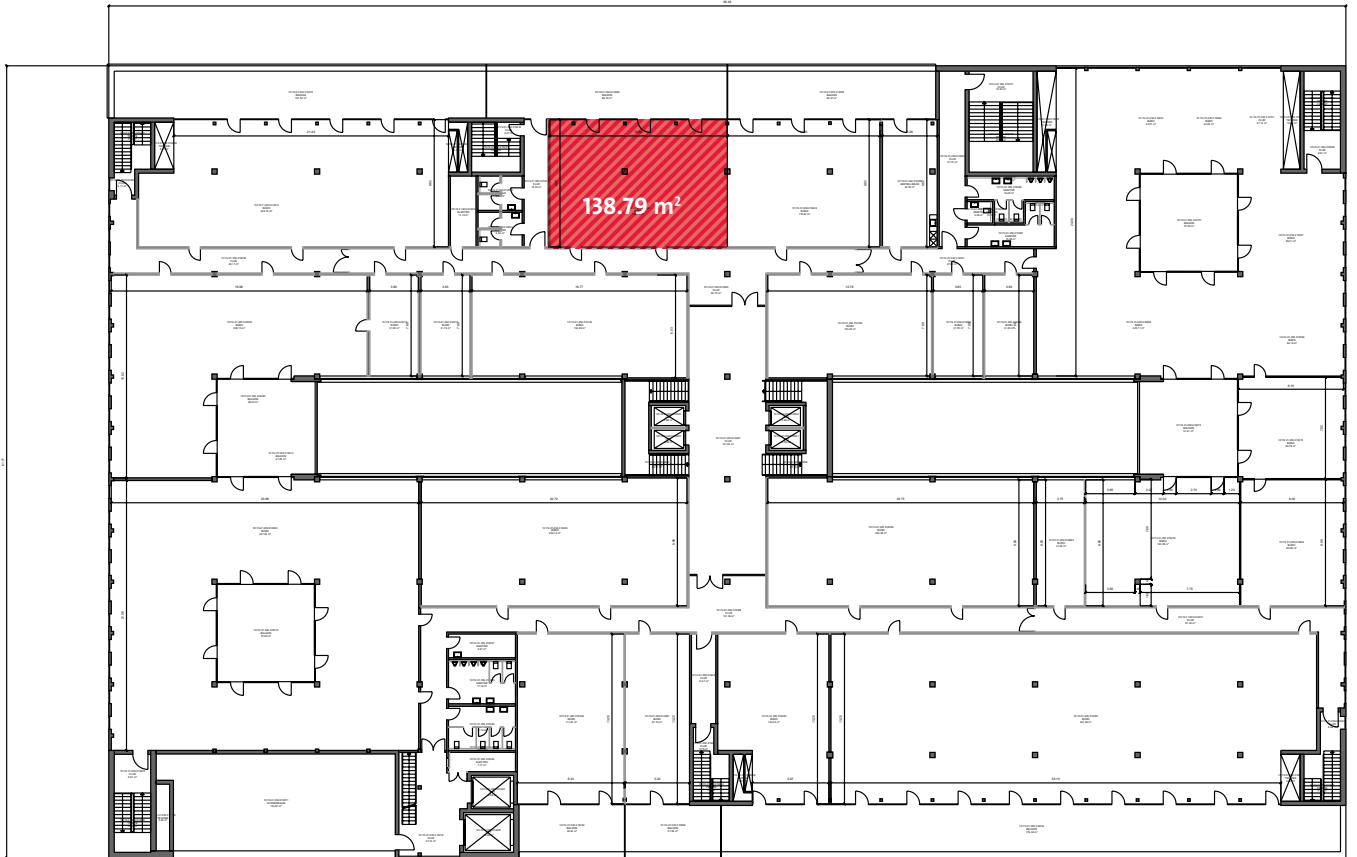

5. OBERGESCHOSS BÜROFLÄCHE

Grösse: 138.79 m²
Preise: Auf Anfrage

Alle Angaben, Pläne, Zeichnungen usw. sind unverbindlich.
Änderungen bleiben vorbehalten.

bauarena

Industriestrasse 18
8604 Volketswil
vermietung@bauarena.ch
Telefon +41 44 908 55 77