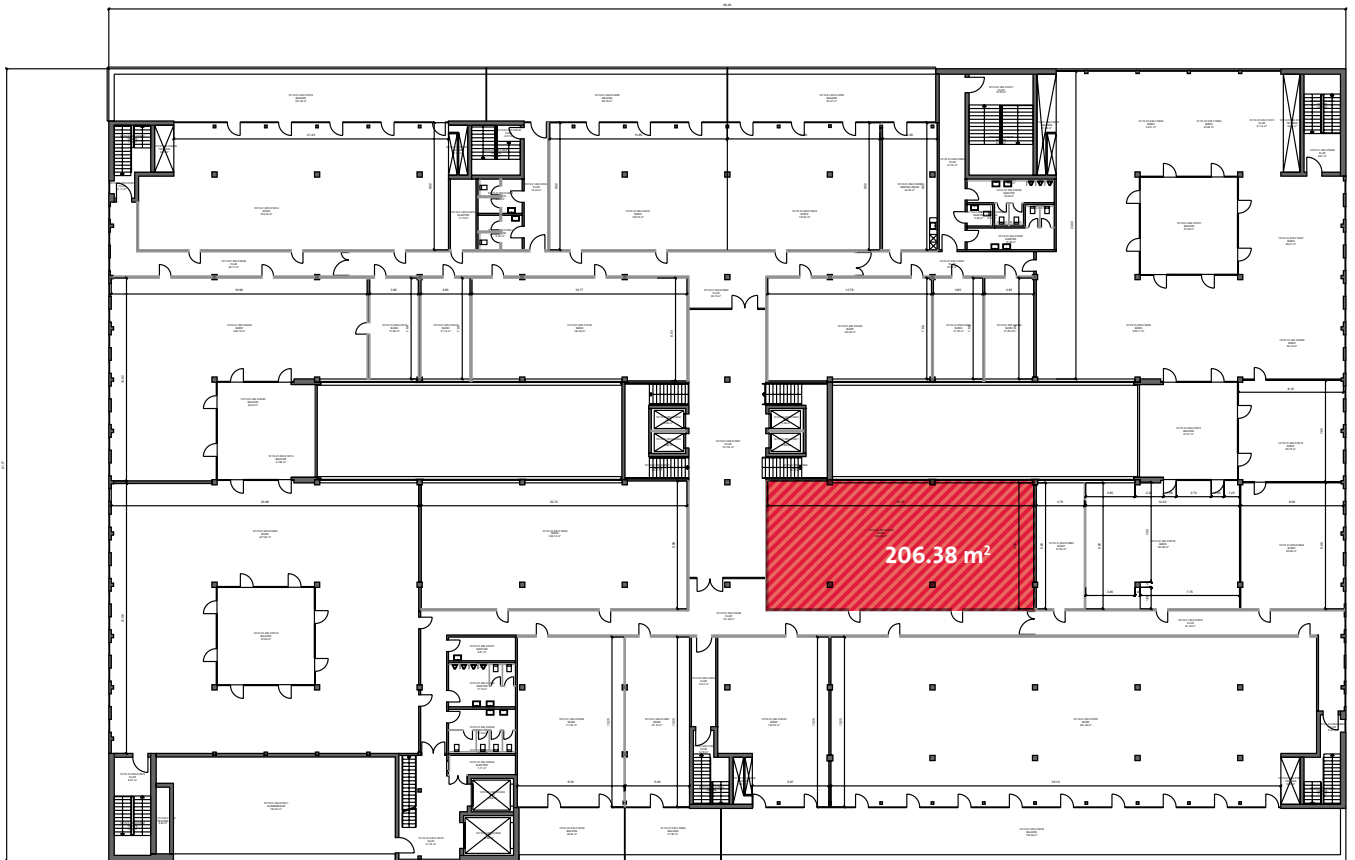

# 5. OBERGESCHOSS BÜROFLÄCHE

Grösse: 206.38 m<sup>2</sup>  
Preis: 195.00 CHF/m<sup>2</sup>

Alle Angaben, Pläne, Zeichnungen usw. sind unverbindlich.  
Änderungen bleiben vorbehalten.

**bauarena**

Industriestrasse 18  
8604 Volketswil  
vermietung@bauarena.ch  
Telefon +41 44 908 55 77