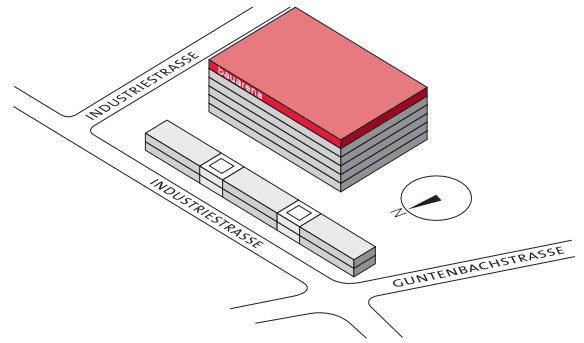

# 5. OBERGESCHOSS BÜROFLÄCHE

Grösse: 206.38 m<sup>2</sup>  
Preis: 195.00 CHF/m<sup>2</sup>

Alle Angaben, Pläne, Zeichnungen usw. sind unverbindlich.  
Änderungen bleiben vorbehalten.

**bauarena**

Industriestrasse 18  
8604 Volketswil  
vermietung@bauarena.ch  
Telefon +41 44 908 55 77