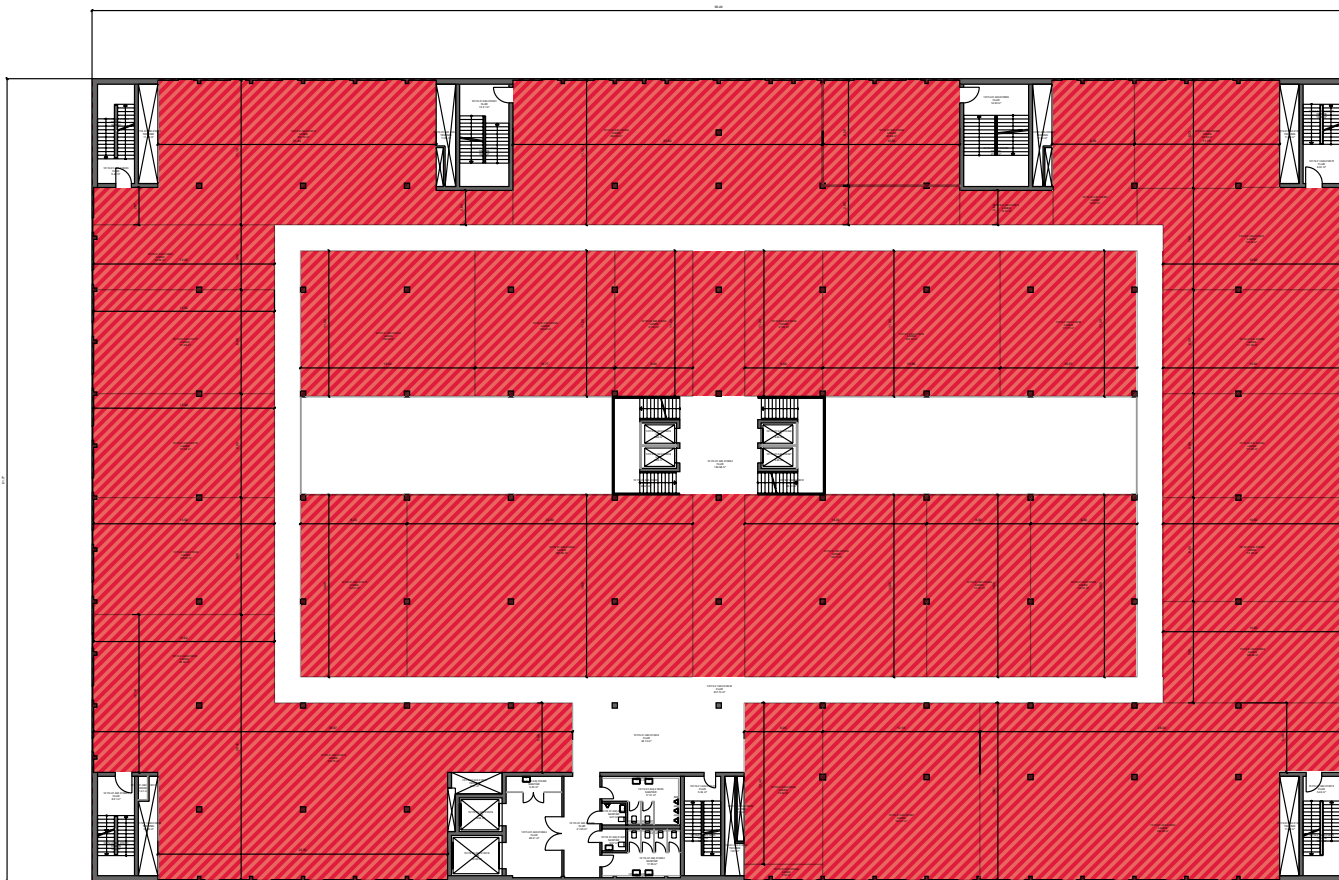

4. OBERGESCHOSS

Ausstellungsfläche:
Preise:

4300 m²
auf Anfrage

■ Ausstellungsfläche:
Sehr individuell, je nach Bedürfnis des Mieters bieten wir
Ausstellungsflächen in unterschiedlichen Grössen.

Alle Angaben, Pläne, Zeichnungen usw. sind unverbindlich.
Änderungen bleiben vorbehalten.