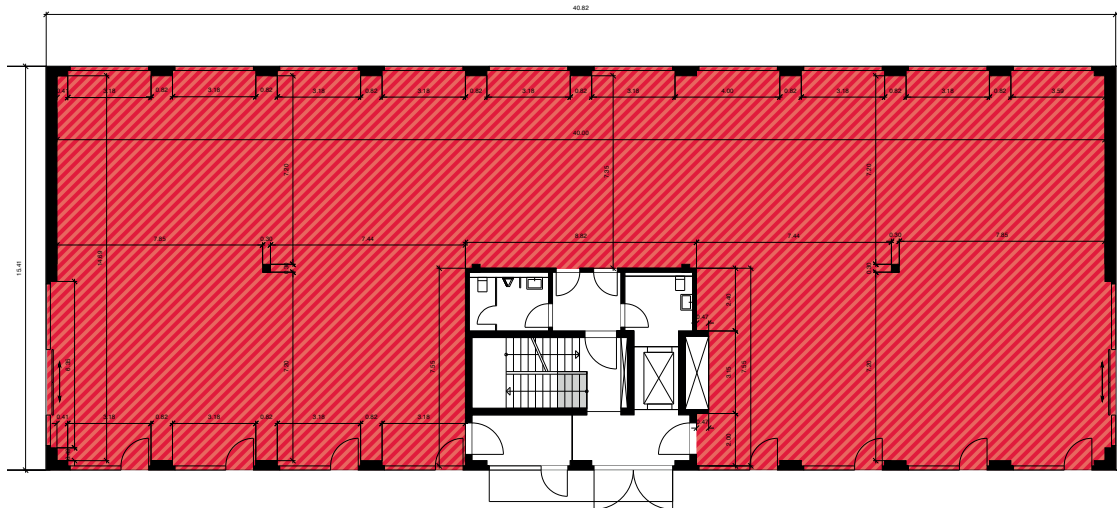

# ERDGESCHOSS

Grösse: 535.71 m<sup>2</sup>  
Preis: auf Anfrage

■ Beispielfläche: 535.71 m<sup>2</sup>  
Retailfläche

Alle Angaben, Pläne, Zeichnungen usw. sind unverbindlich.  
Änderungen bleiben vorbehalten.