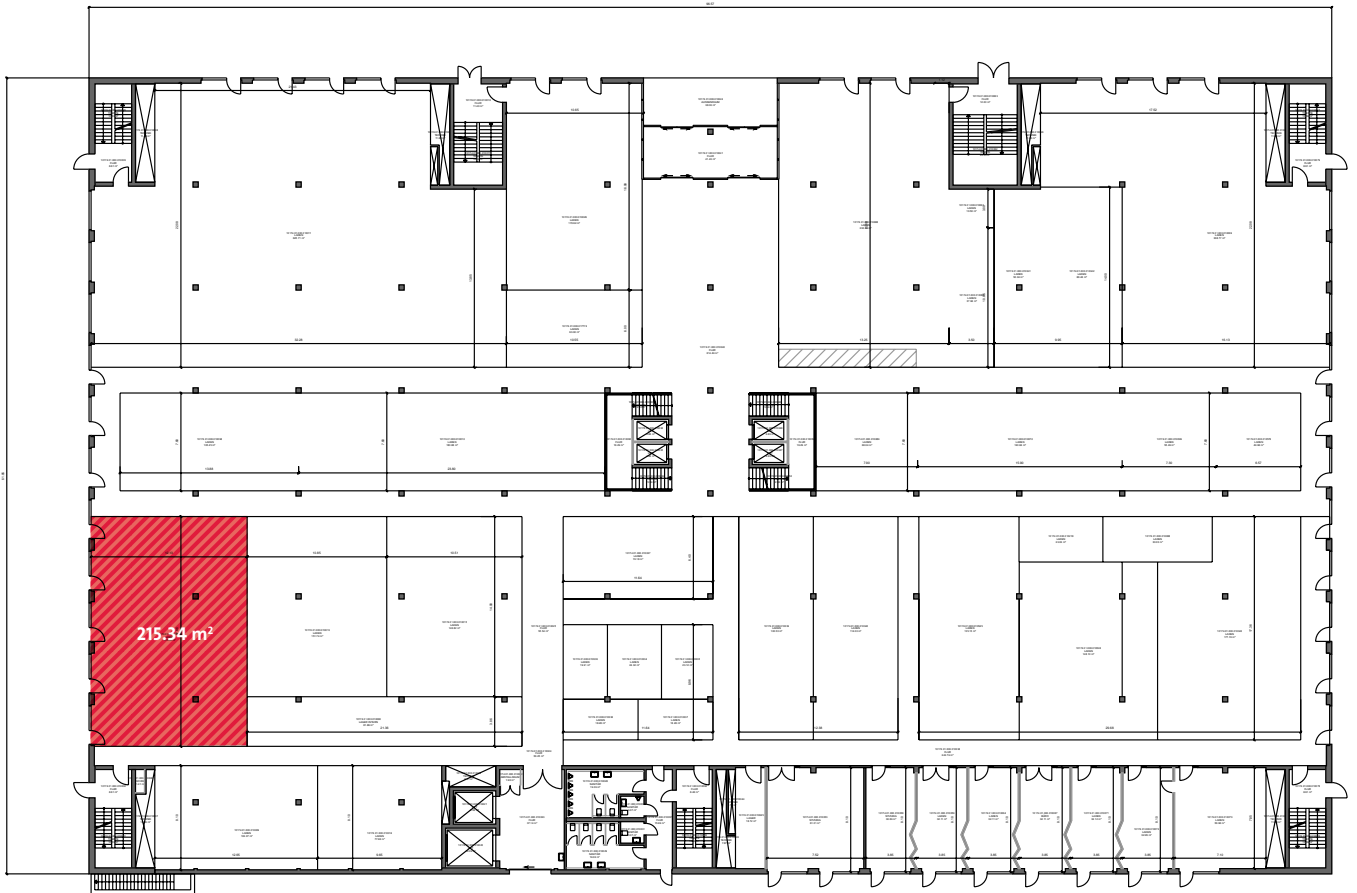

ERDGESCHOSS

Ausstellungsfläche:
Preise:

50 - 300 m²
auf Anfrage

■ Beispielfläche: 215.34 m²

Sehr Individuell, je nach Bedürfnis des Mieters bieten wir Ausstellungsflächen in unterschiedlichen Grössen.

Alle Angaben, Pläne, Zeichnungen usw. sind unverbindlich.
Änderungen bleiben vorbehalten.