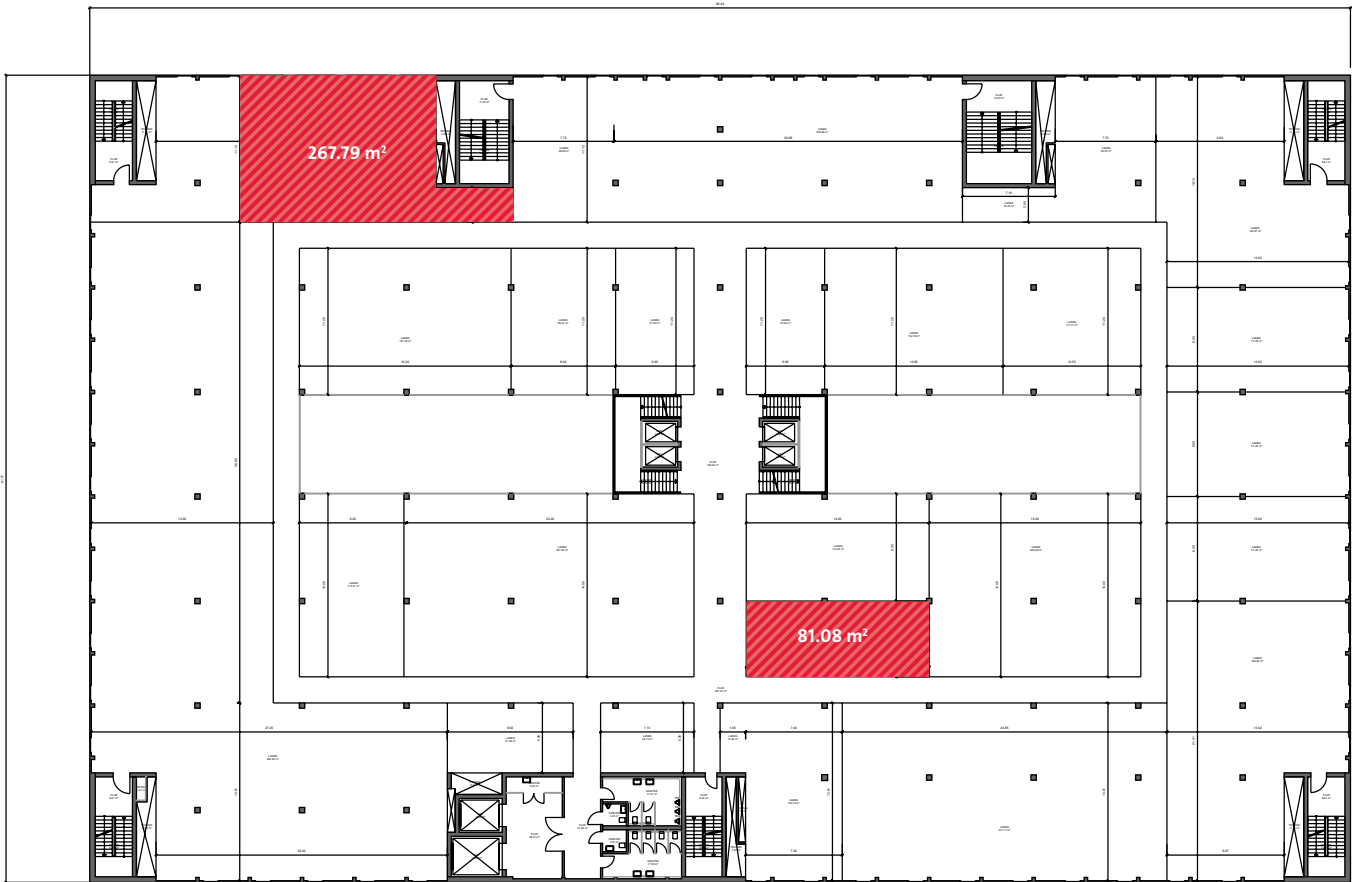

3. OBERGESCHOSS

Ausstellungsfläche:
Preise:

50 - 300 m²
auf Anfrage

■ Beispielflächen: 81.08 m² und 267.79 m²

Sehr Individuell, je nach Bedürfnis des Mieters bieten wir Ausstellungsflächen in unterschiedlichen Grössen.