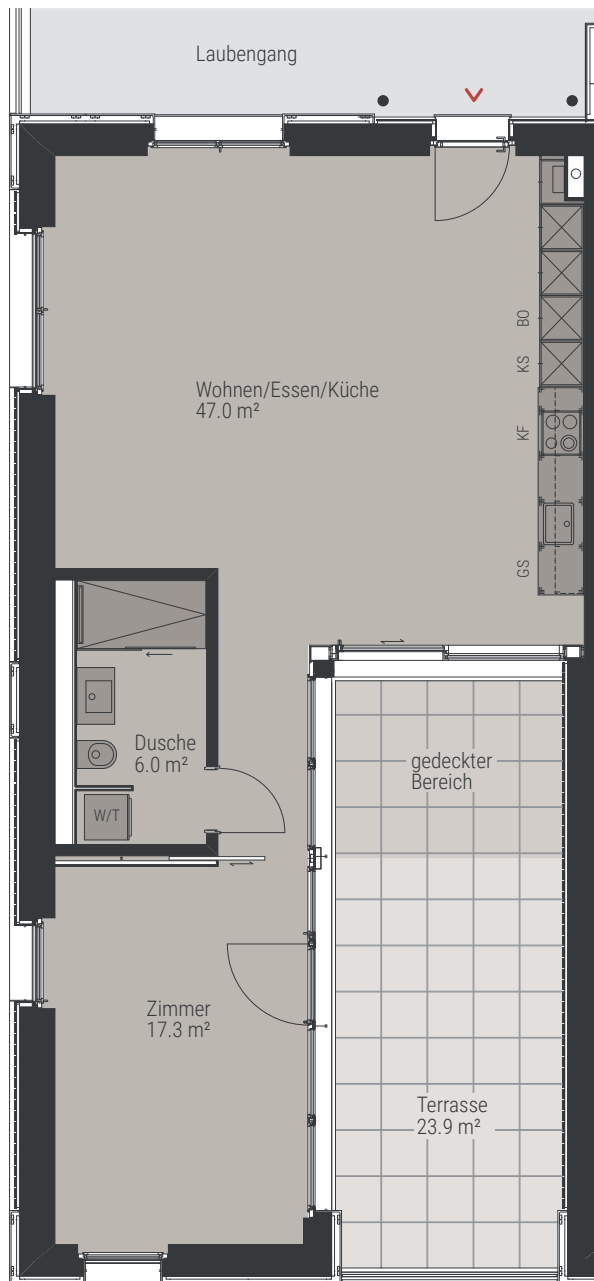

2½ ZIMMER

WOHNUNGS-NR.

6810.01.0208 | 19.0208

WOHNUNGSFLÄCHE

ca. 70 m²

TERRASSE

23.9 m²

Alle Angaben sind Circaangaben. Änderungen bleiben vorbehalten.

1:100 0 1 2 5 m