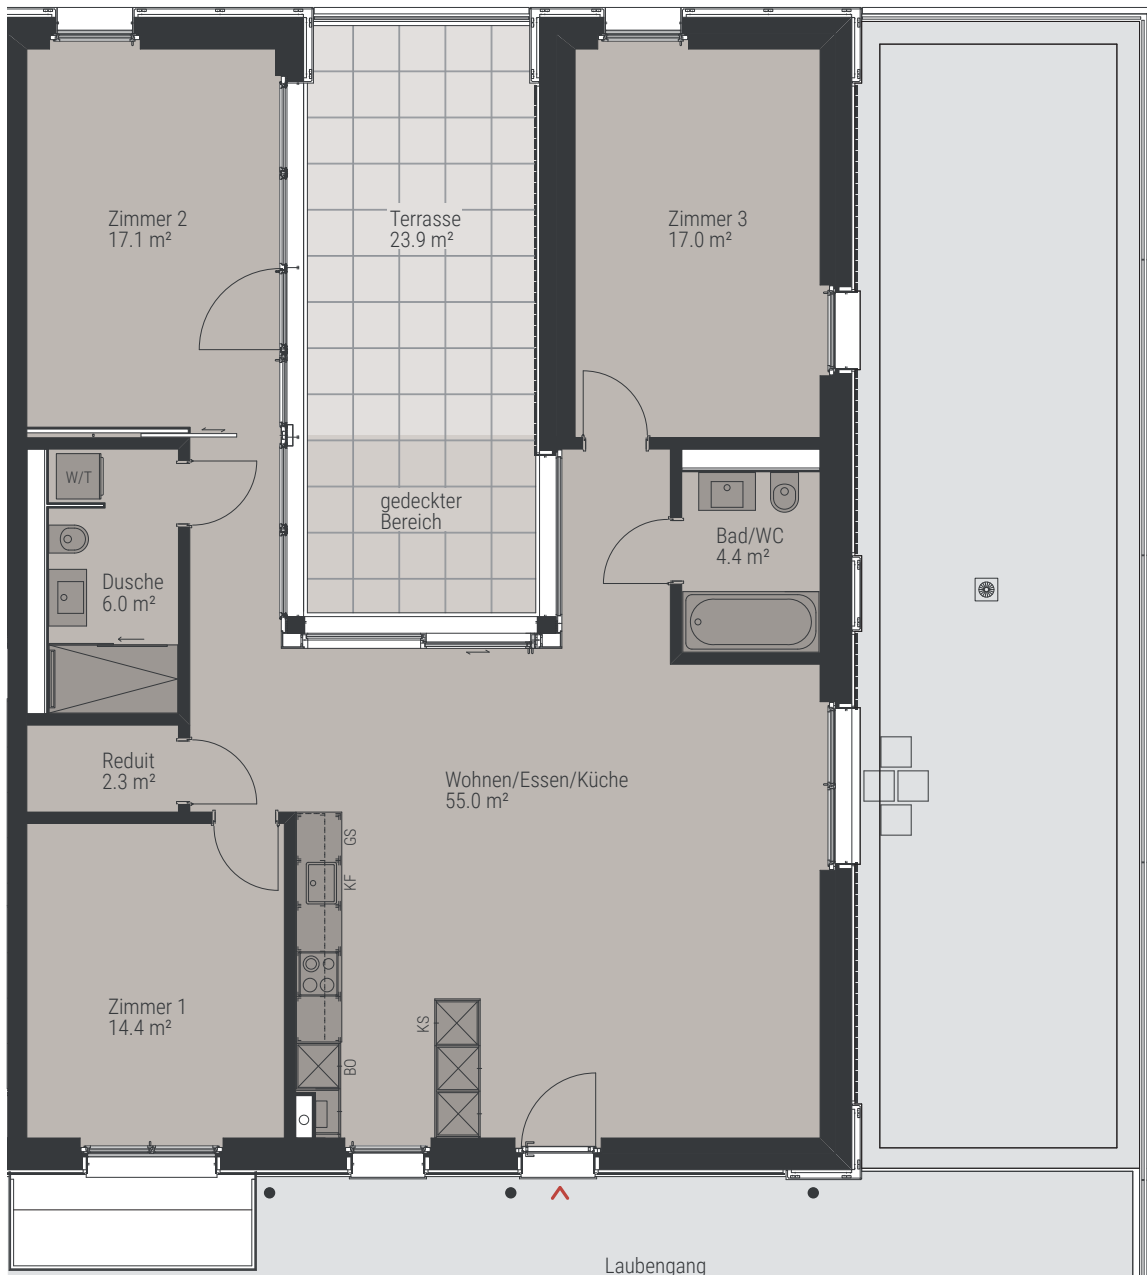

4½ ZIMMER

WOHNUNGS-NR.

6810.02.0208 | 19a.0208

WOHNUNGSFLÄCHE

ca. 116 m²

TERRASSE

23.9 m²

Alle Angaben sind Circaangaben. Änderungen bleiben vorbehalten.

1:100 0 1 2 5 m