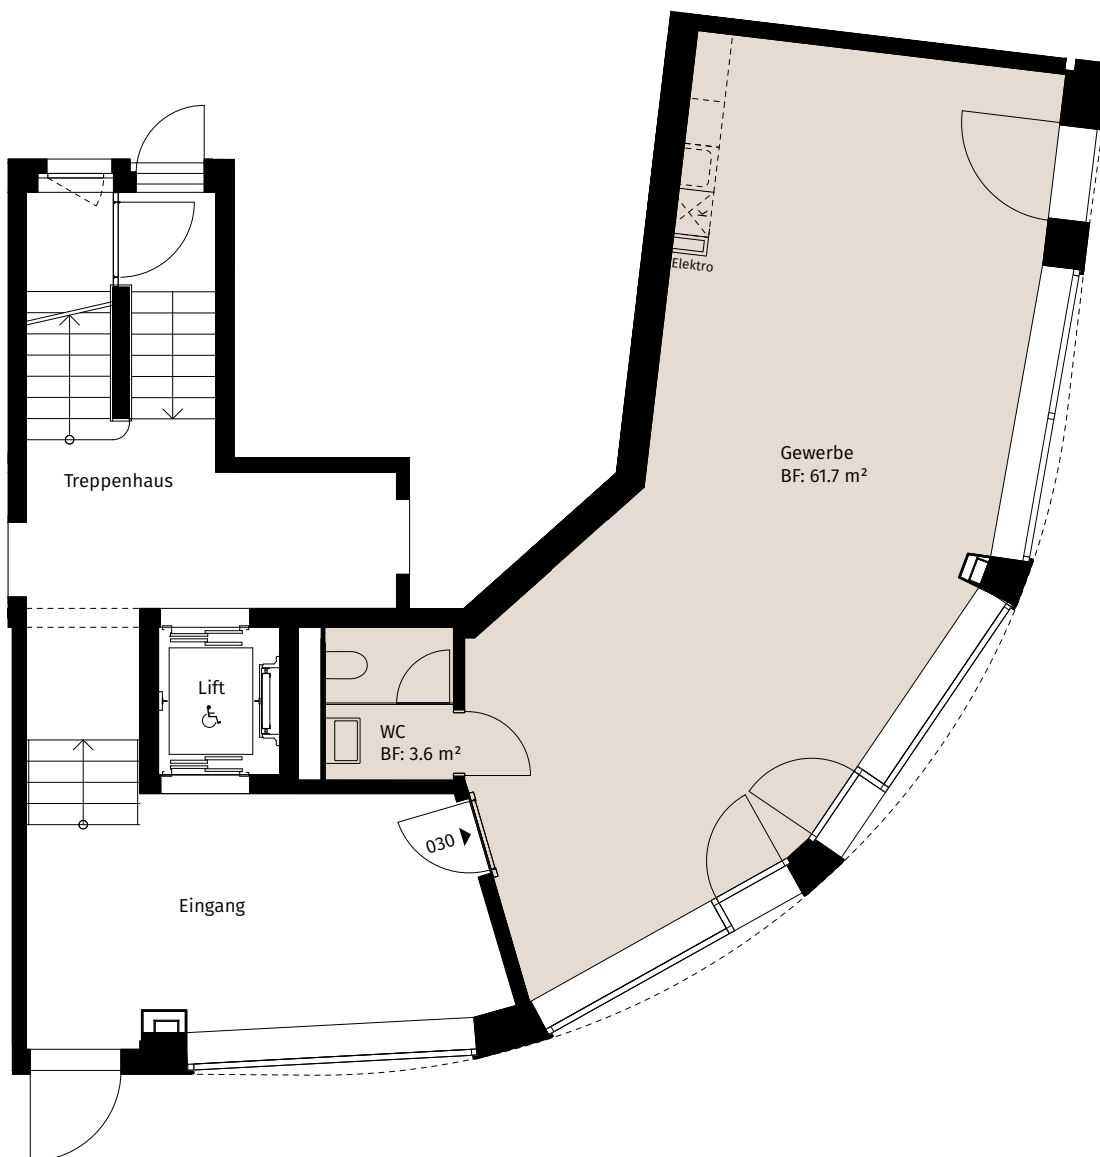

## GEWERBEFLÄCHE

Geschoss: EG  
Nr.: 030  
HNF: 65 m<sup>2</sup>

0 1 2 3 4 5 m

MASSSTAB 1:100