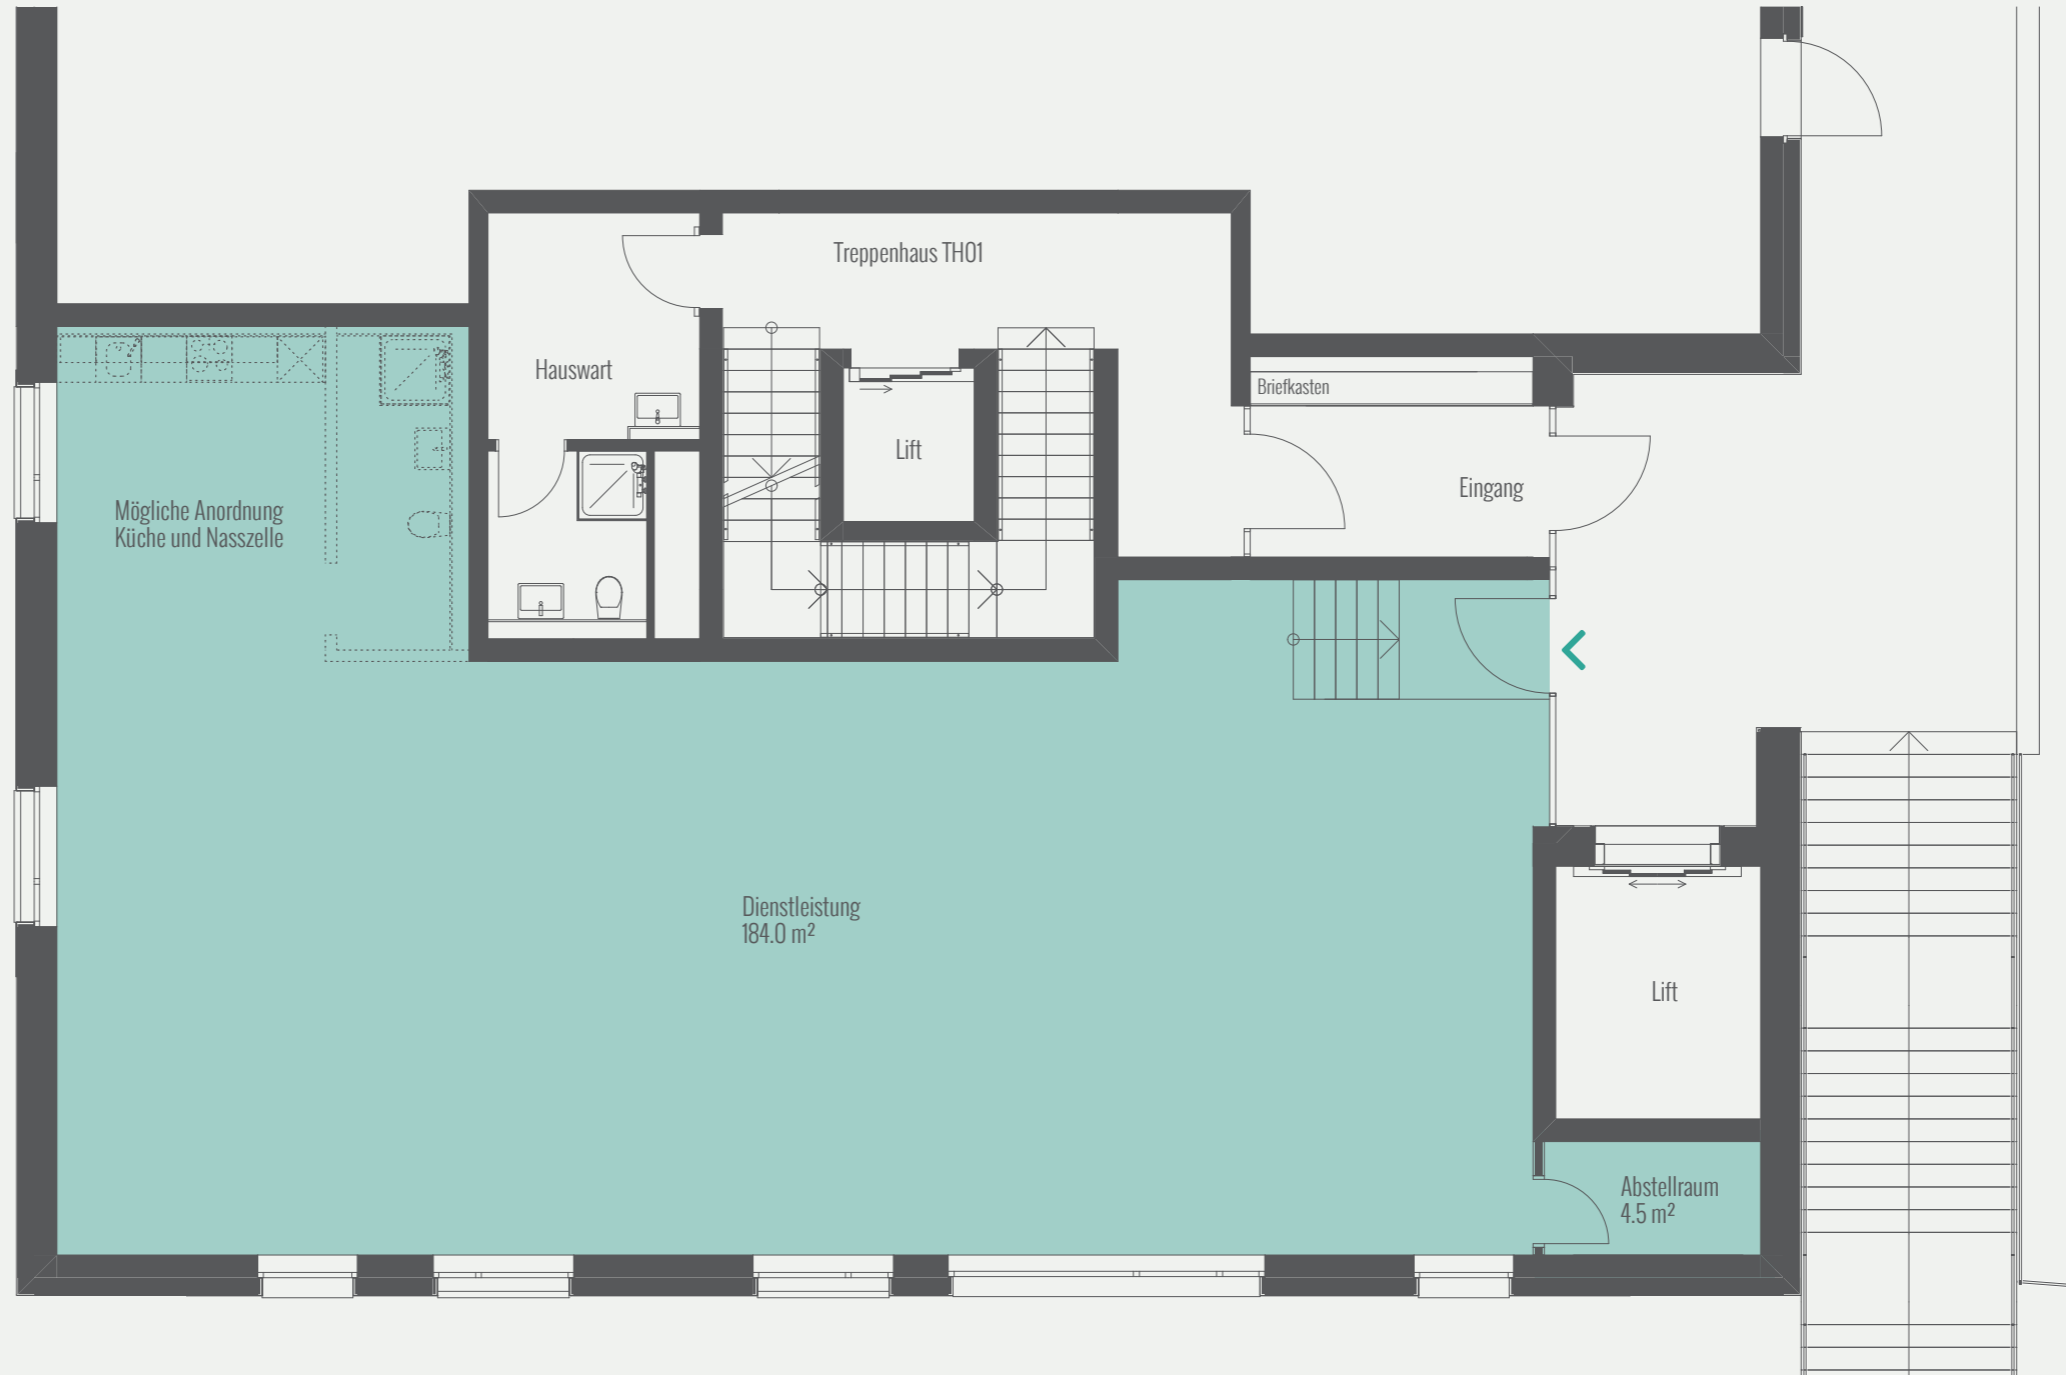

*Gewerbefläche
Gebäude T1*

Erdgeschoss

Bernstrasse 225
Gewerbefläche-Nr.
225.0001
Gewerbefläche 188.5 m²

Bernstrasse 225

Irrtümer und Änderungen bleiben vorbehalten.

www.suedmatte.ch