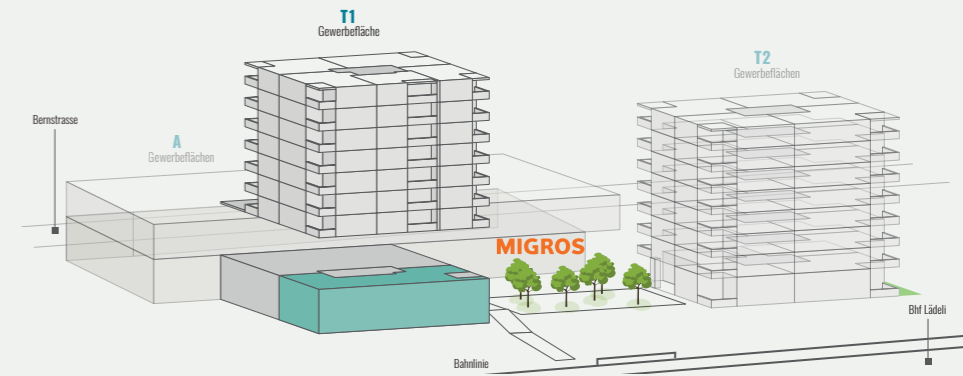

*Gewerbefläche
Gebäude T1*

Erdgeschoss

Bernstrasse 225
Gewerbefläche-Nr.
225.0001
Gewerbefläche 188.5 m²

Bernstrasse 225

Irrtümer und Änderungen bleiben vorbehalten.

www.suedmatte.ch