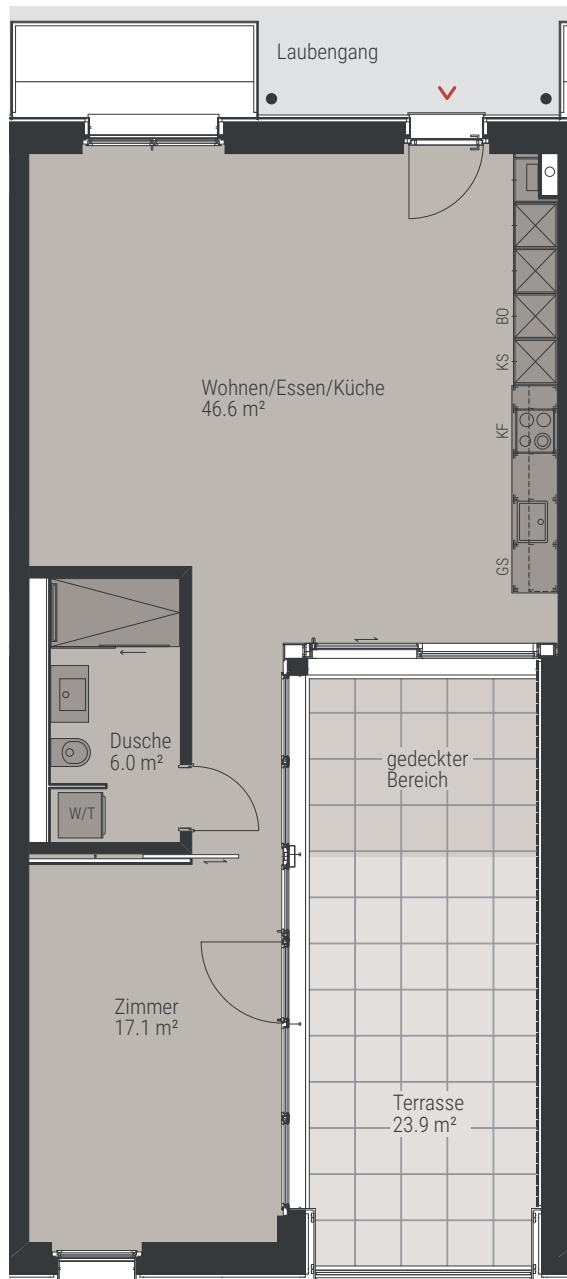

2½ ZIMMER

WOHNUNGS-NR.

6810.01.0202 | 19.0202
6810.01.0203 | 19.0203
6810.01.0204 | 19.0204
6810.01.0205 | 19.0205
6810.01.0206 | 19.0206
6810.01.0207 | 19.0207

WOHNUNGSFLÄCHE

ca. 70 m²

TERRASSE

23.9 m²

Alle Angaben sind Circaangaben. Änderungen bleiben vorbehalten.

1:100 0 1 2 5 m