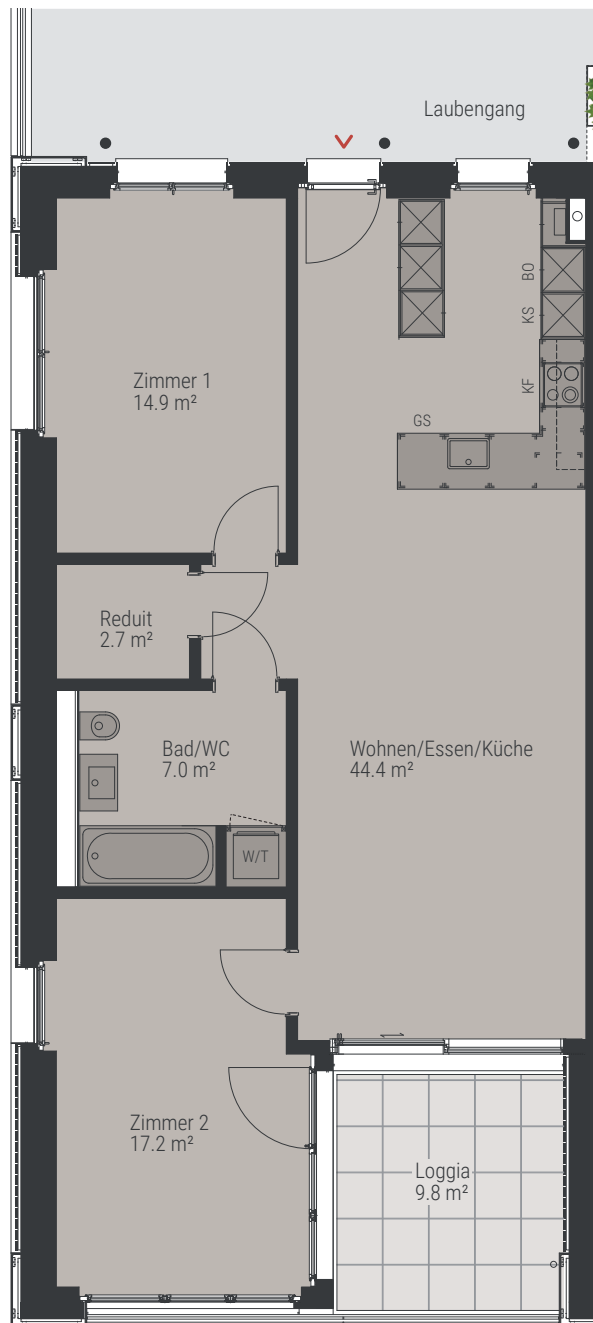

1. OBERGESCHOSS

3½ ZIMMER

WOHNUNGS-NR.

6810.01.0109 | 19.0109

WOHNUNGSFLÄCHE

ca. 86 m²

LOGGIA

9.8 m²

Alle Angaben sind Circaangaben. Änderungen bleiben vorbehalten.

1:100 0 1 2 5 m