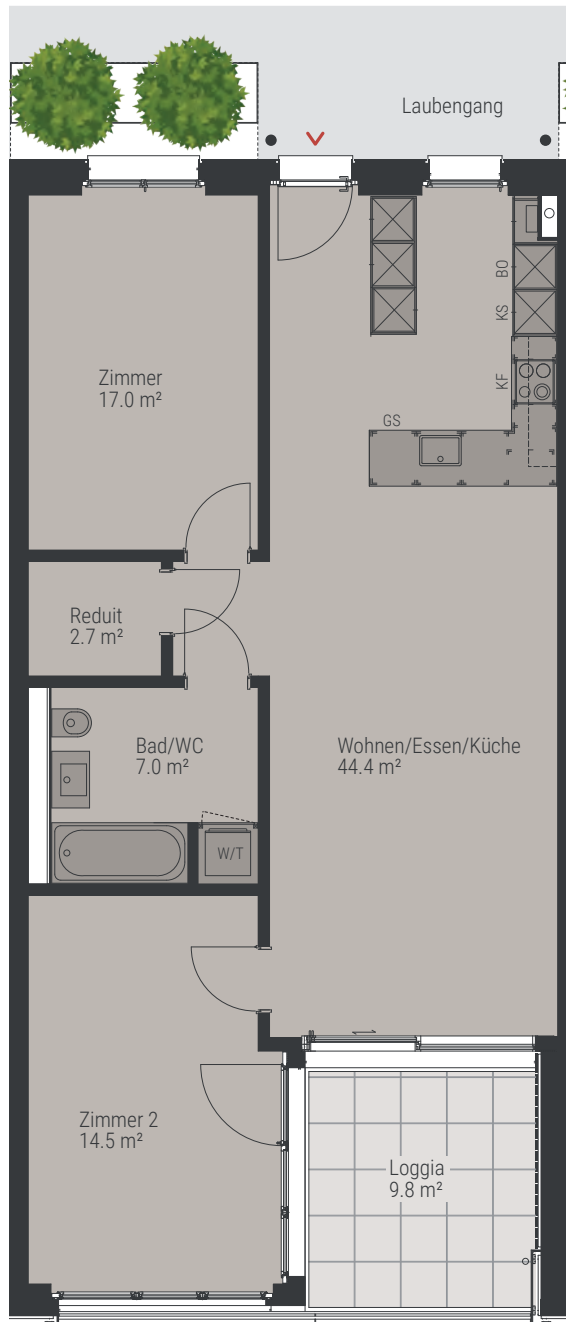

1. OBERGESCHOSS

3½ ZIMMER

WOHNUNGS-NR.

6810.01.0103 | 19.0103
6810.01.0104 | 19.0104
6810.01.0105 | 19.0105
6810.01.0106 | 19.0106
6810.01.0107 | 19.0107
6810.01.0108 | 19.0108

WOHNUNGSFLÄCHE

ca. 86 m²

LOGGIA

9.8 m²

Alle Angaben sind Circaangaben. Änderungen bleiben vorbehalten.

1:100 0 1 2 5 m