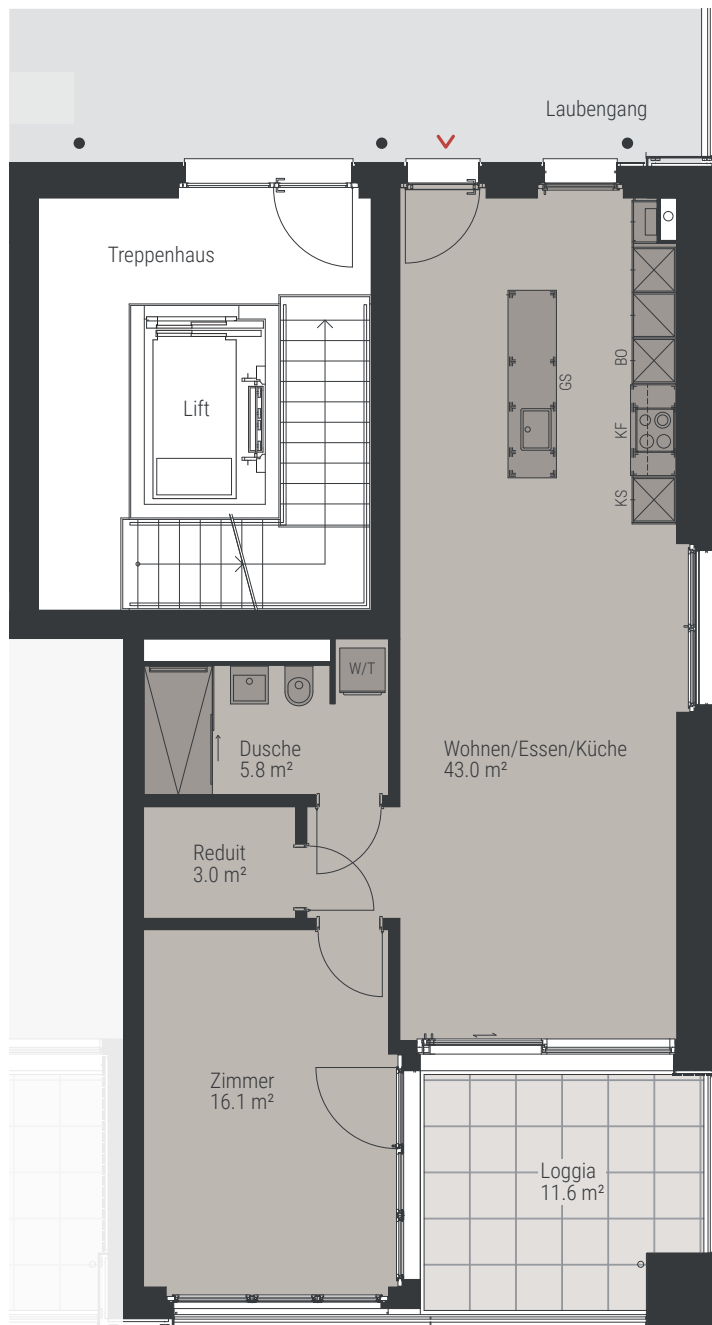

2½ ZIMMER

WOHNUNGS-NR.

6810.01.0101 | 19.0101

WOHNUNGSFLÄCHE

ca. 68 m²

LOGGIA

11.6 m²

Alle Angaben sind Circaangaben. Änderungen bleiben vorbehalten.

1:100 0 1 2 5 m