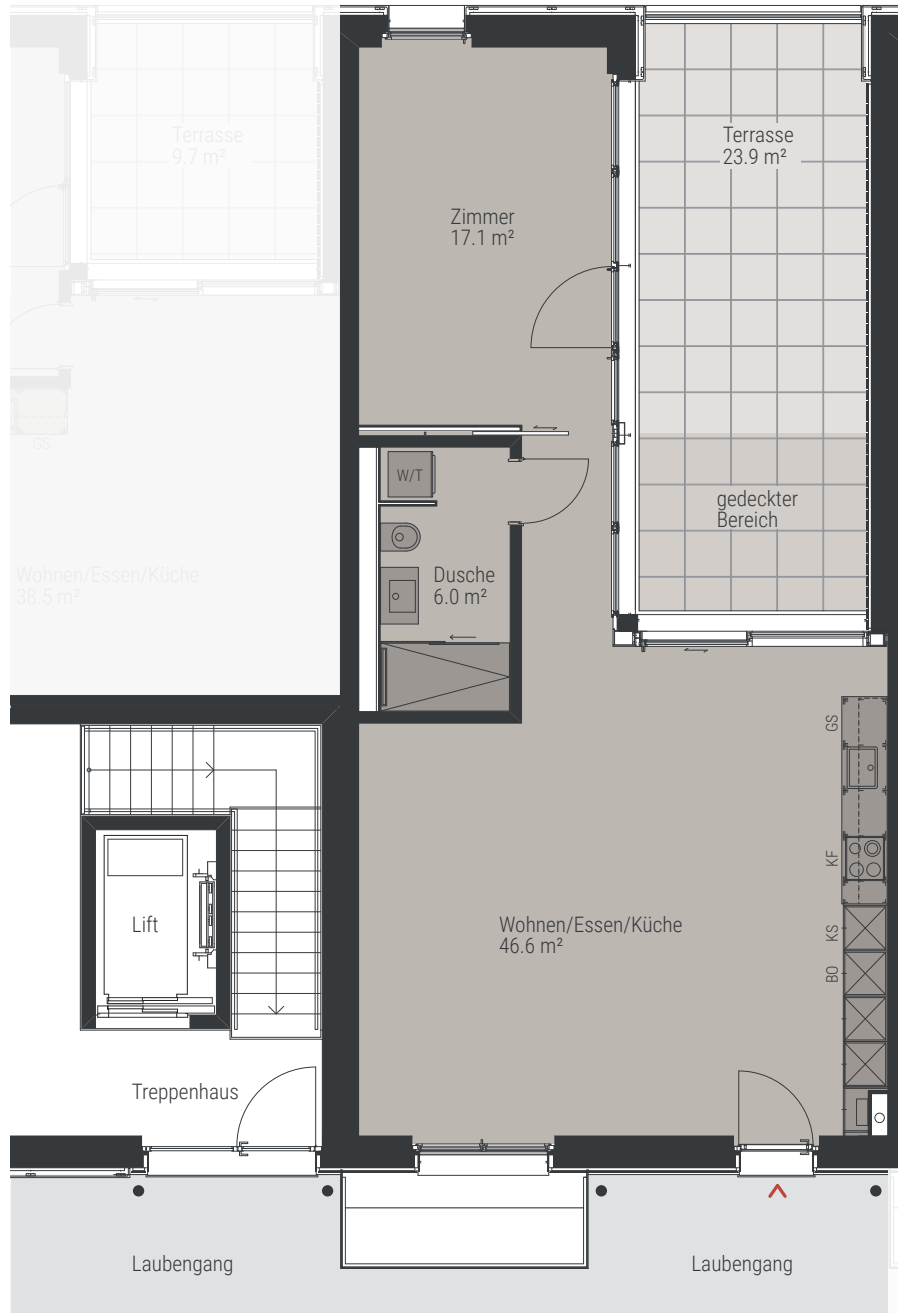

2½ ZIMMER

WOHNUNGS-NR.

6810.02.0202 | 19a.0202
6810.02.0203 | 19a.0203
6810.02.0204 | 19a.0204
6810.02.0205 | 19a.0205
6810.02.0206 | 19a.0206
6810.02.0207 | 19a.0207

WOHNUNGSFLÄCHE

ca. 70 m²

TERRASSE

23.9 m²

Alle Angaben sind Circaangaben. Änderungen bleiben vorbehalten.

1:100 0 1 2 5 m