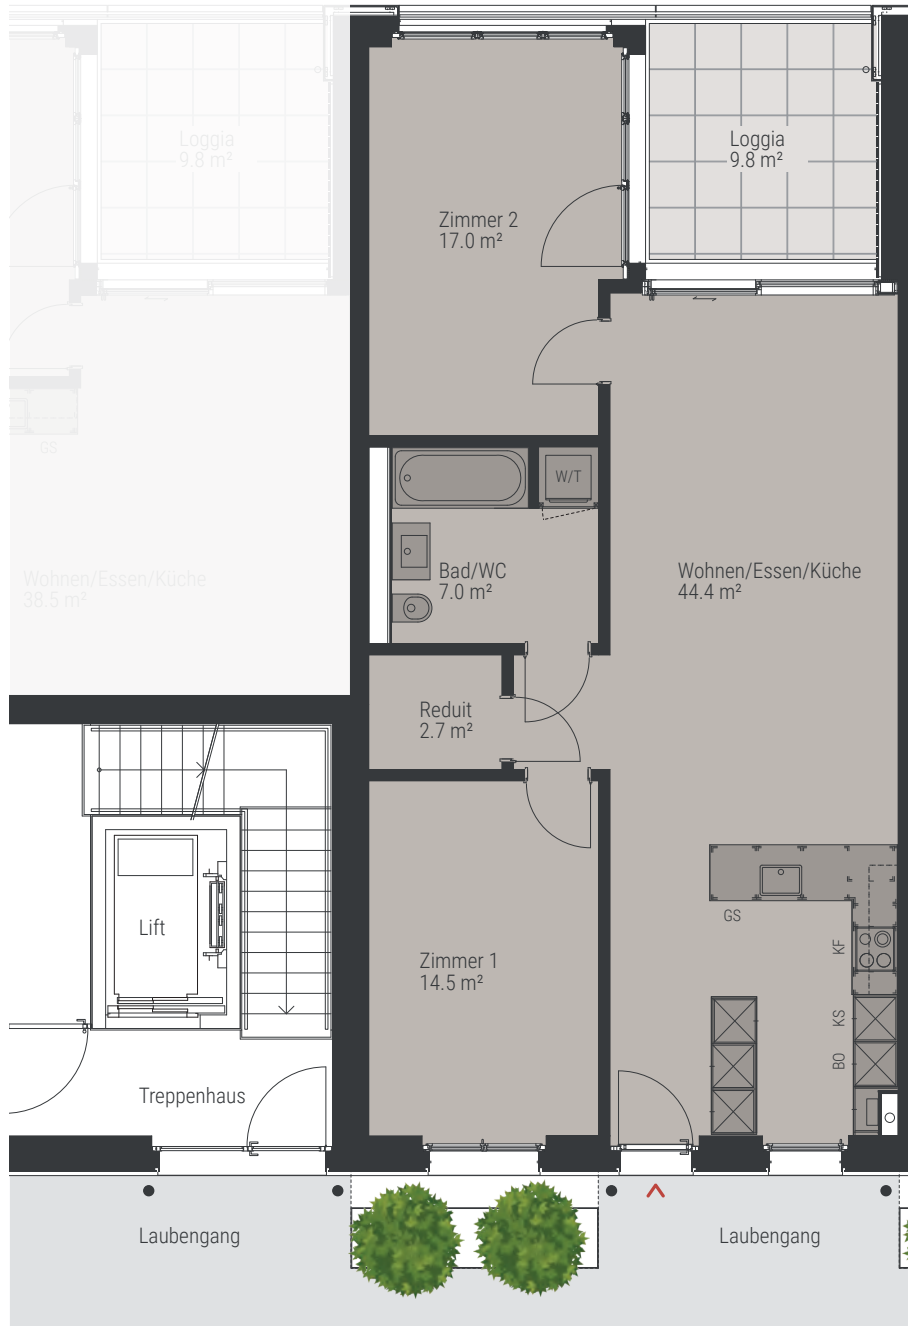

3½ ZIMMER

WOHNUNGS-NR.

6810.02.0102 | 19a.0102
 6810.02.0103 | 19a.0103
 6810.02.0104 | 19a.0104
 6810.02.0105 | 19a.0105
 6810.02.0106 | 19a.0106
 6810.02.0107 | 19a.0107
 6810.02.0108 | 19a.0108

WOHNUNGSFLÄCHE

ca. 86 m²

LOGGIA

9.8 m²

Alle Angaben sind Circaangaben. Änderungen bleiben vorbehalten.

1:100 0 1 2 5 m