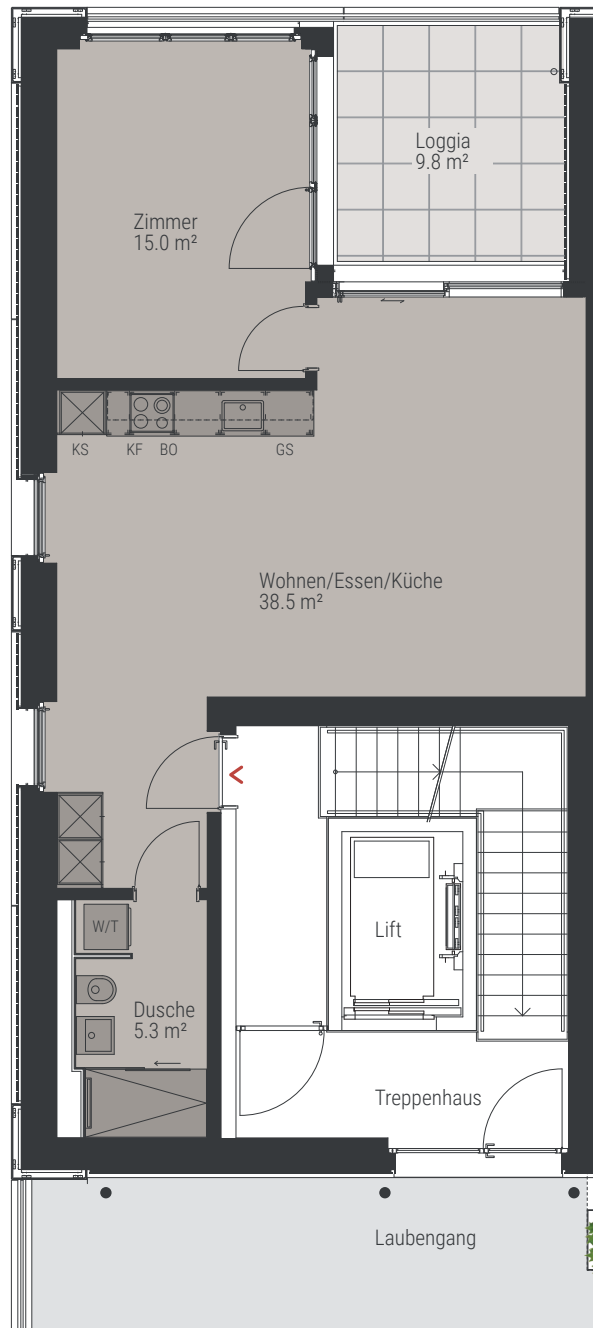

1. OBERGESCHOSS

2½ ZIMMER

WOHNUNGS-NR.

6810.02.0101 | 19a.0101

WOHNUNGSFLÄCHE

ca. 59 m²

LOGGIA

9.8 m²

Alle Angaben sind Circaangaben. Änderungen bleiben vorbehalten.

1:100 0 1 2 5 m