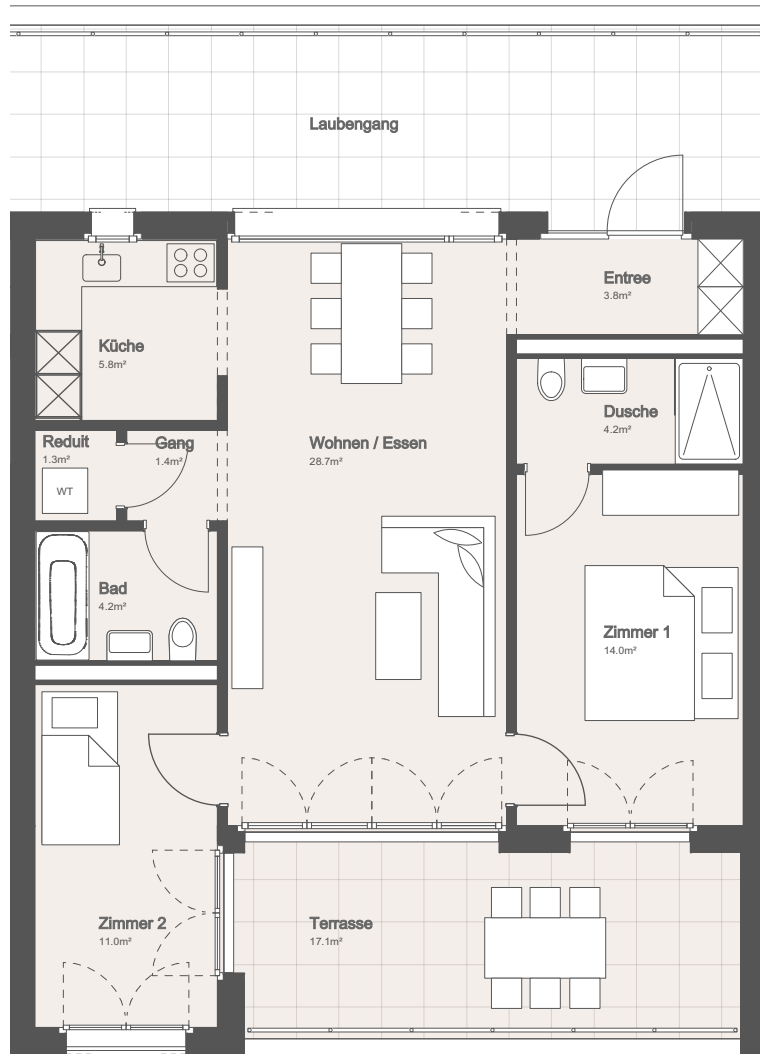

**Mehrfamilienhaus Sandbuckweg
Sandbuckweg 1 / 3 / 5 / 7
8157 Diesldorf**

Wohnung 502

3.5-Zimmer Wohnung
Haus 5a, 3. Obergeschoss

NWF:	75m ²
Terrasse:	17.1m ²

*NWF = Nettowohnfläche: Bewohnbare Fläche ohne Aussenraum, Wände und Schächte. Alle Angaben sind unverbindlich.

Übersicht Sandbuckweg 1-7