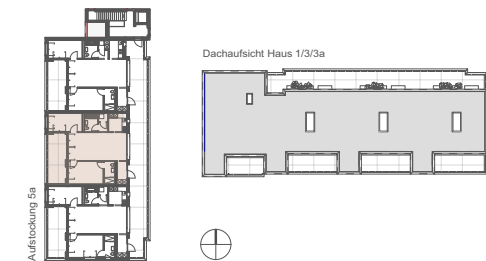

**Mehrfamilienhaus Sandbuckweg
Sandbuckweg 1 / 3 / 5 / 7
8157 Diesldorf**

Wohnung 502

3.5-Zimmer Wohnung
Haus 5a, 3. Obergeschoss

NWF:	75m ²
Terrasse:	17.1m ²

*NWF = Nettowohnfläche: Bewohnbare Fläche ohne Aussenraum, Wände und Schächte. Alle Angaben sind unverbindlich.