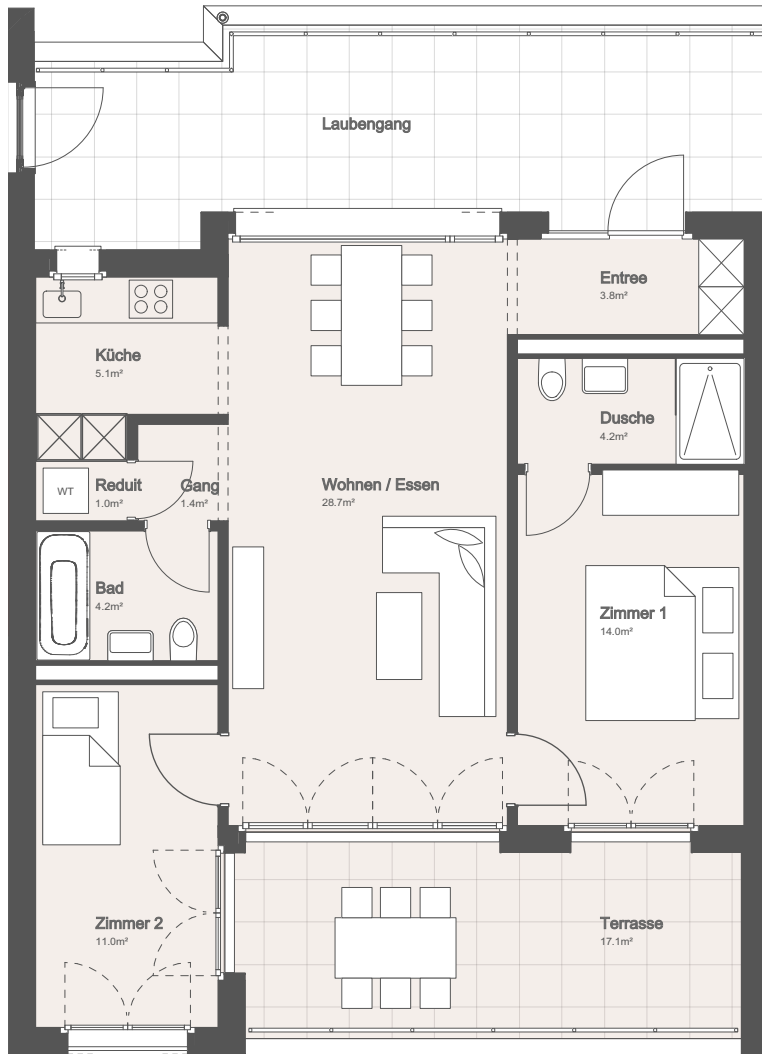

**Mehrfamilienhaus Sandbuckweg  
Sandbuckweg 1 / 3 / 5 / 7  
8157 Diesldorf**

# Wohnung 501

3.5-Zimmer Wohnung  
Haus 5a, 3. Obergeschoss

NWF:	74m <sup>2</sup>
Terrasse:	17.1m <sup>2</sup>

\*NWF = Nettowohnfläche: Bewohnbare Fläche ohne Aussenraum, Wände und Schächte.  
Alle Angaben sind unverbindlich.

Übersicht Sandbuckweg 1-7