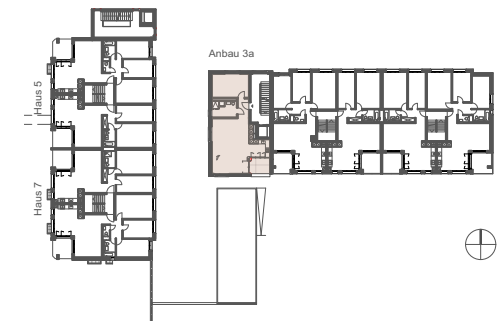

# Wohnung 101

2.5-Zimmer Wohnung  
Haus 3a, 1. Obergeschoss

NWF: 70m<sup>2</sup>  
Loggia: 5.5m<sup>2</sup>

\*NWF = Nettowohnfläche: Bewohnbare Fläche ohne Aussenraum, Wände und Schächte. Alle Angaben sind unverbindlich.