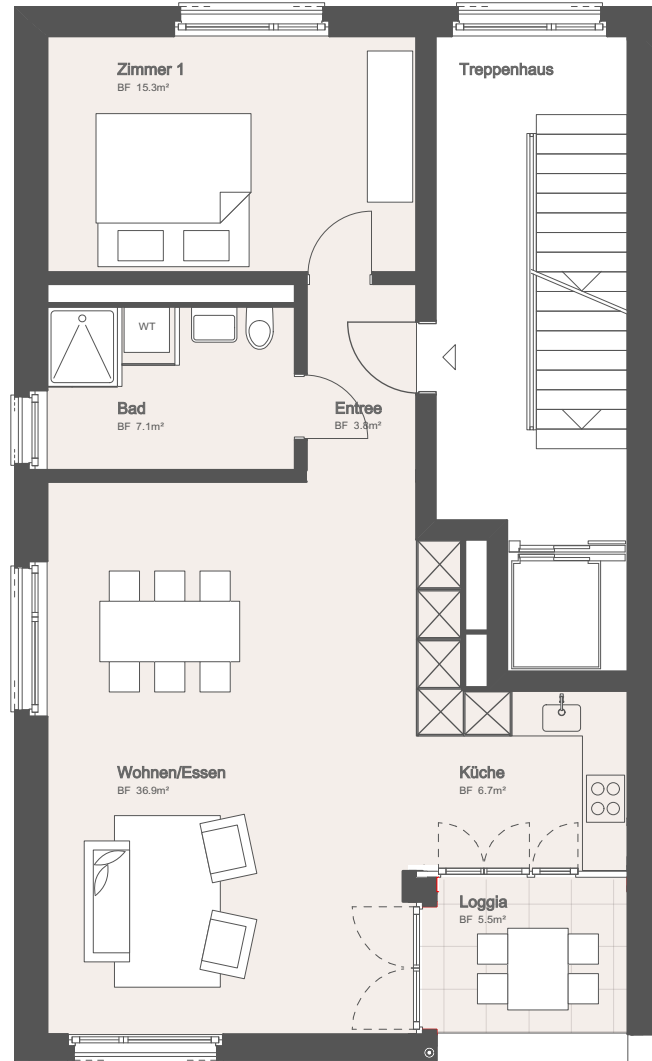

**Mehrfamilienhaus Sandbuckweg  
Sandbuckweg 1 / 3 / 5 / 7  
8157 Diesldorf**

# Wohnung 101

2.5-Zimmer Wohnung  
Haus 3a, 1. Obergeschoss

NWF: 70m<sup>2</sup>  
Loggia: 5.5m<sup>2</sup>

\*NWF = Nettowohnfläche: Bewohnbare Fläche ohne Aussenraum, Wände und Schächte. Alle Angaben sind unverbindlich.

Übersicht Sandbuckweg 1-7