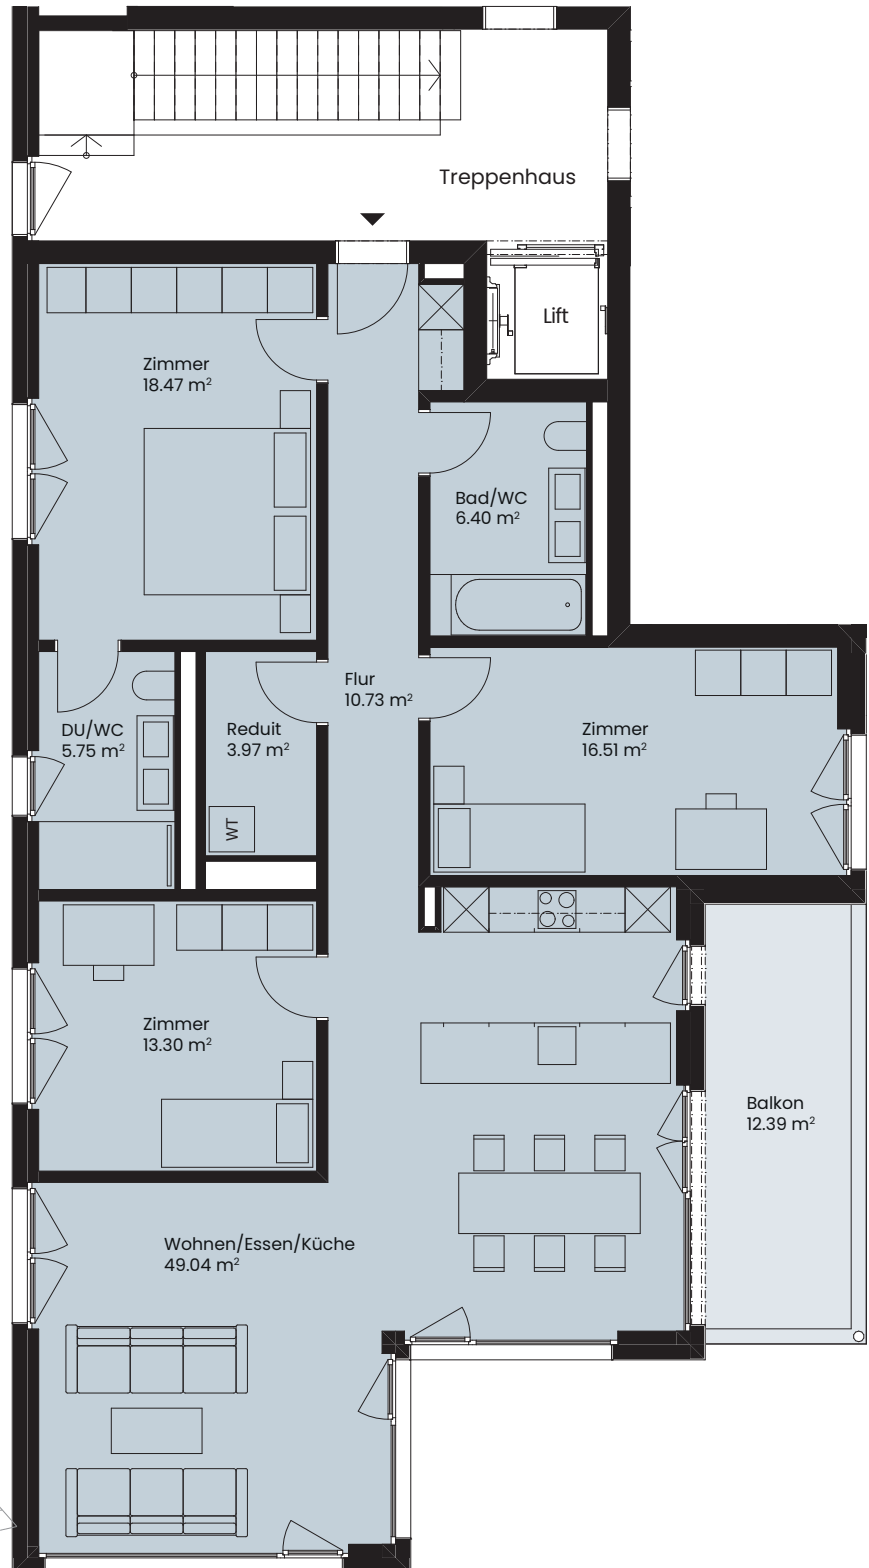

Zimmer	4.5
Etage	4. OG
Wohnfläche	129.80 m <sup>2</sup>
Balkon	12.39 m <sup>2</sup>

**WOHNUNG**

**B4.15**

Masstab 1:100