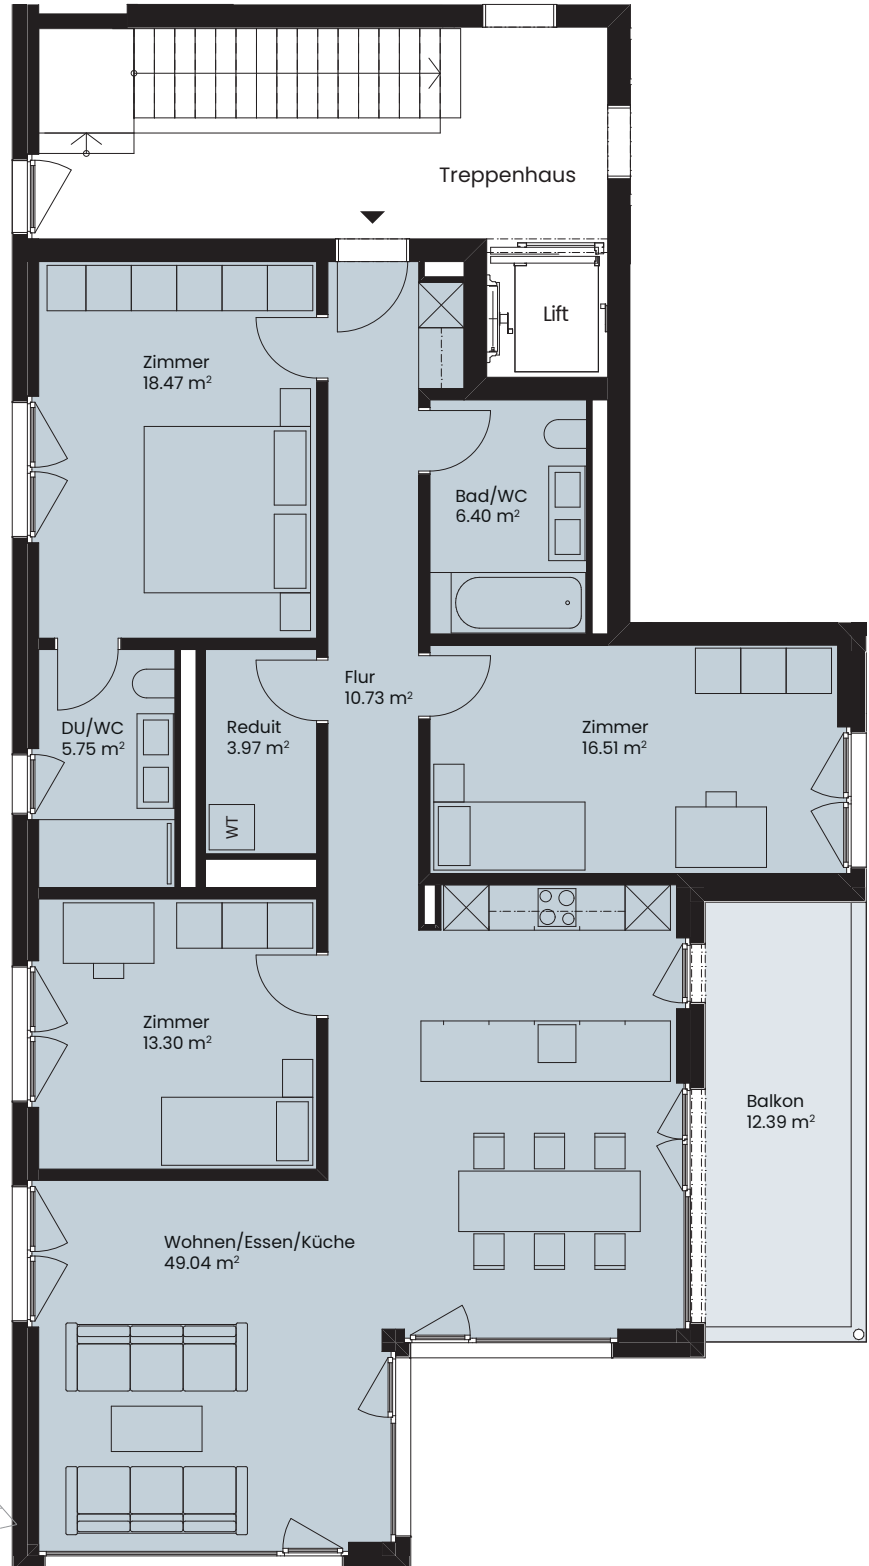

Zimmer	4.5
Etage	3. OG
Wohnfläche	129.80 m ²
Balkon	12.39 m ²

WOHNUNG

B3.12

Masstab 1:100