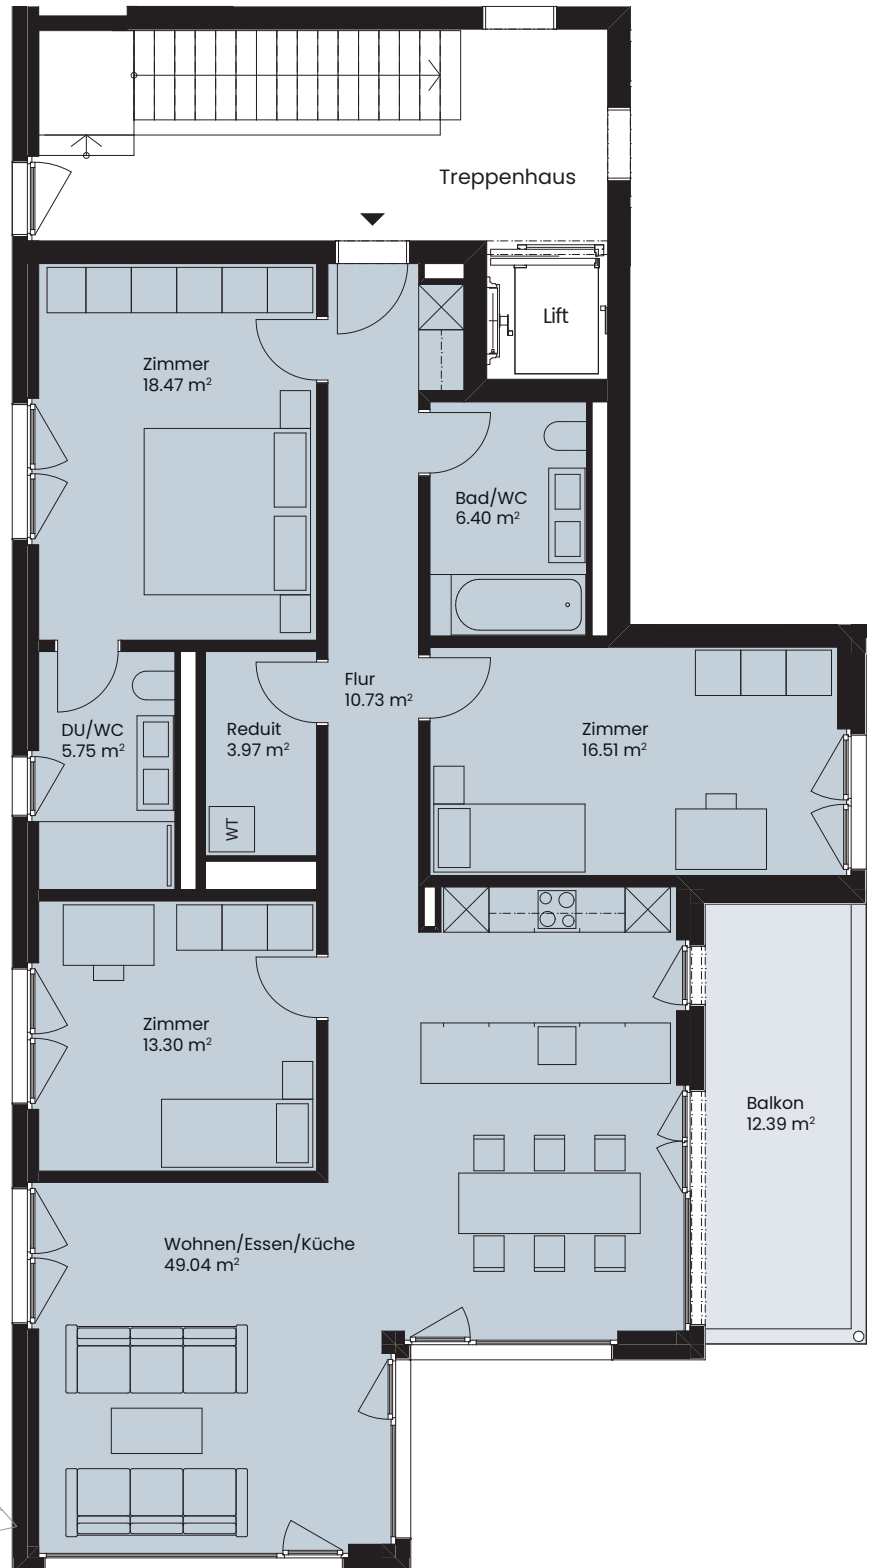

Zimmer	4.5
Etage	1. OG
Wohnfläche	129.80 m ²
Balkon	12.39 m ²

WOHNUNG

B1.06

Masstab 1:100