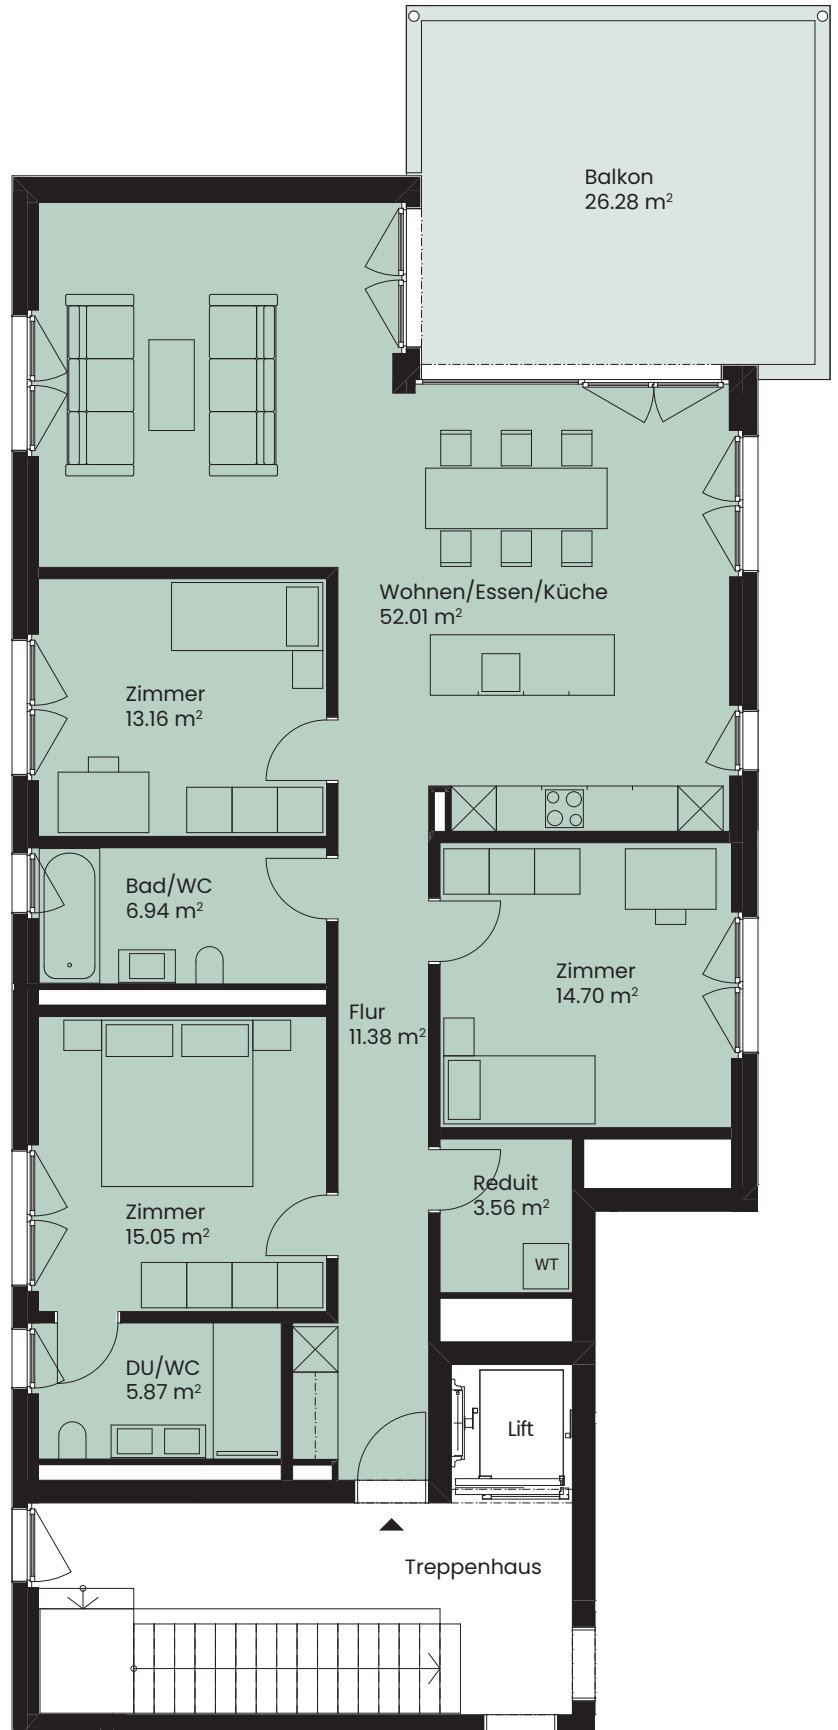

Zimmer	4.5
Etage	4. OG
Wohnfläche	128.40 m <sup>2</sup>
Balkon	26.28 m <sup>2</sup>

# WOHNUNG

# A4.13

Masstab 1:100