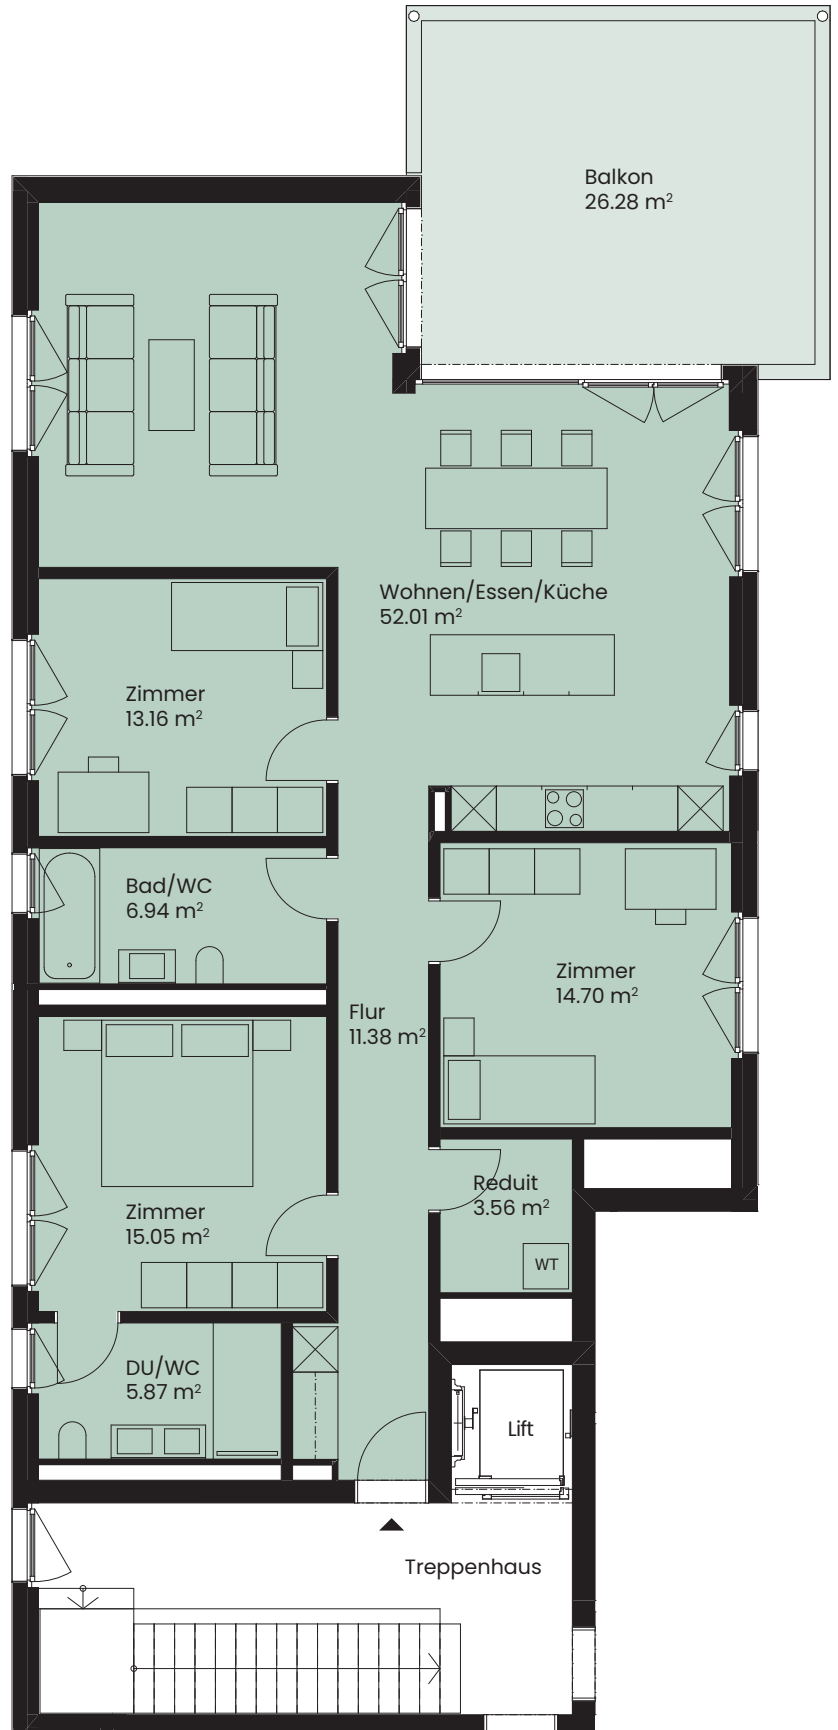

Zimmer	4.5
Etage	3. OG
Wohnfläche	128.40 m ²
Balkon	26.28 m ²

WOHNUNG

A3.10

Masstab 1:100