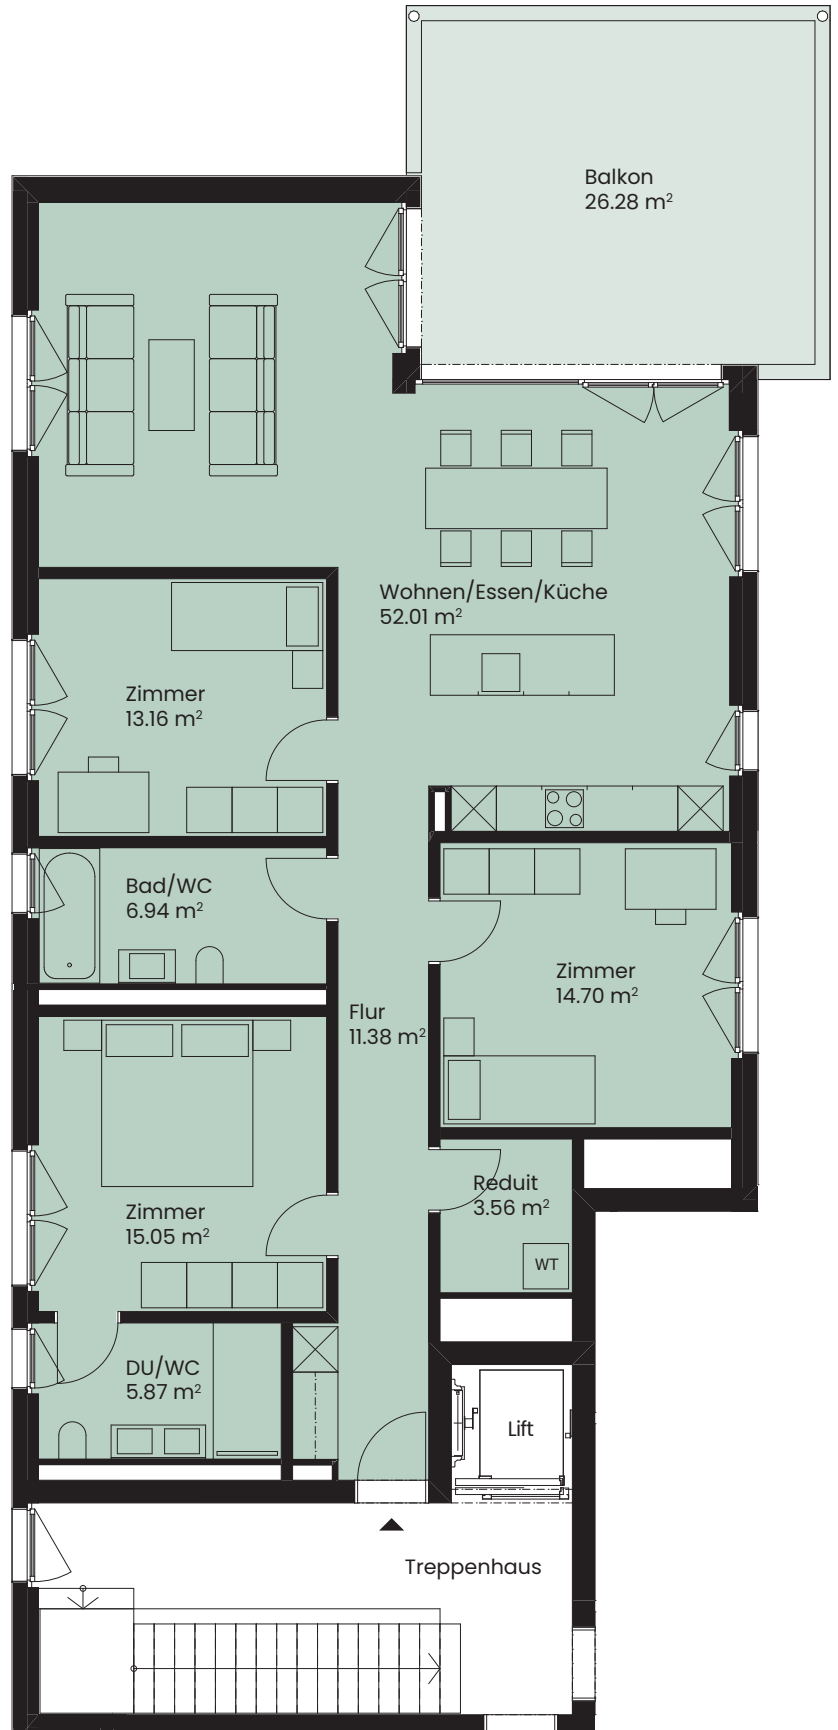

Zimmer	4.5
Etage	2. OG
Wohnfläche	128.40 m ²
Balkon	26.28 m ²

WOHNUNG

A2.07

Masstab 1:100