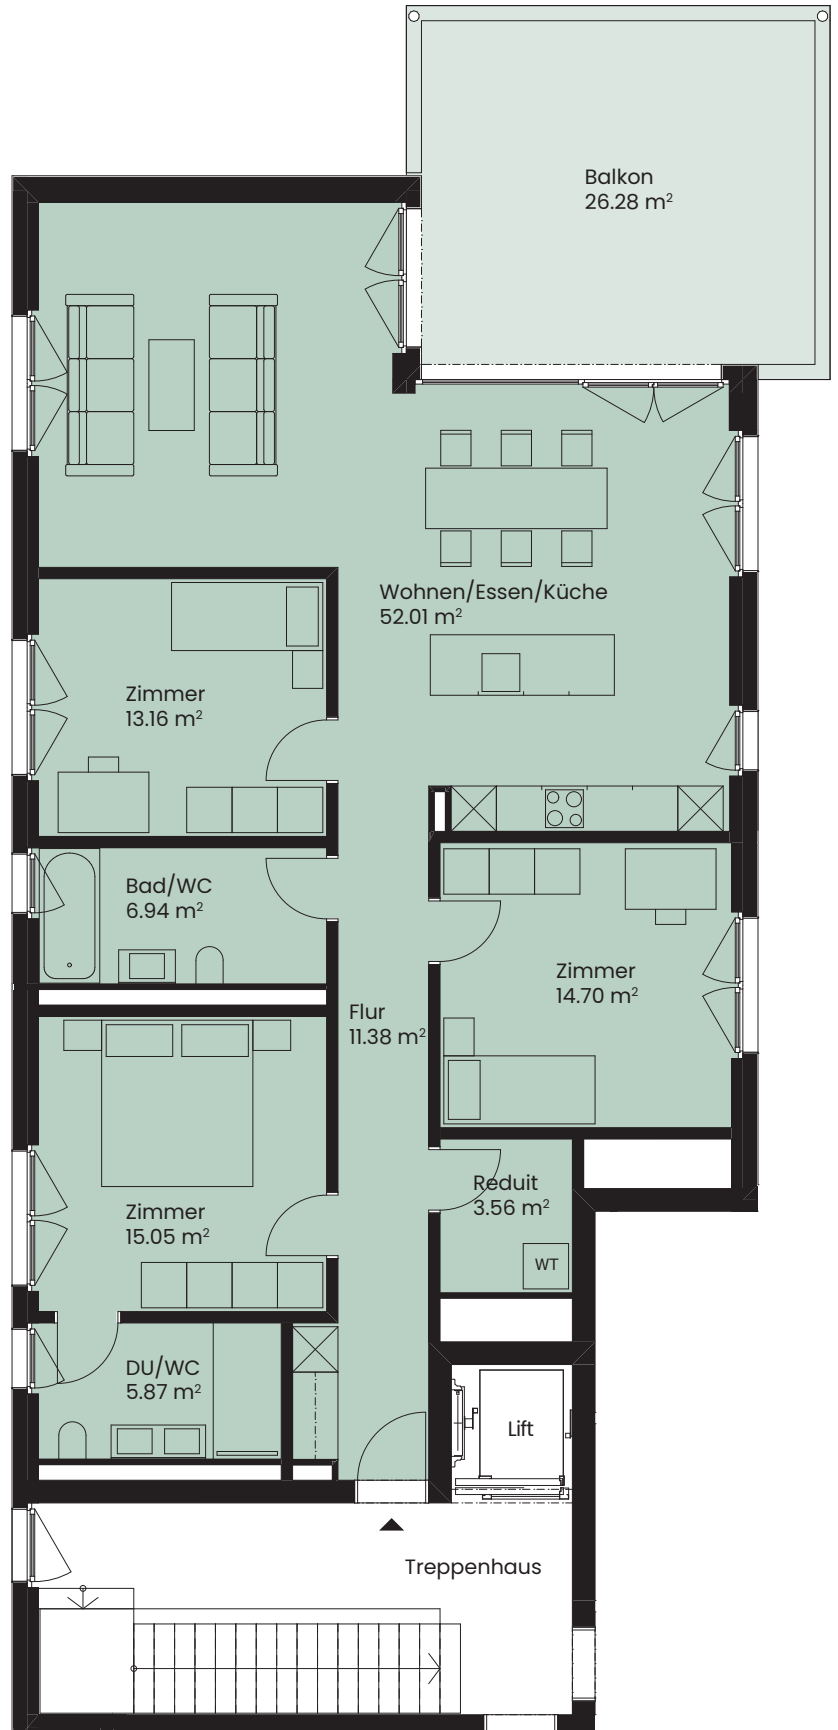

Zimmer	4.5
Etage	1. OG
Wohnfläche	128.40 m ²
Balkon	26.28 m ²

WOHNUNG

A1.04

Masstab 1:100