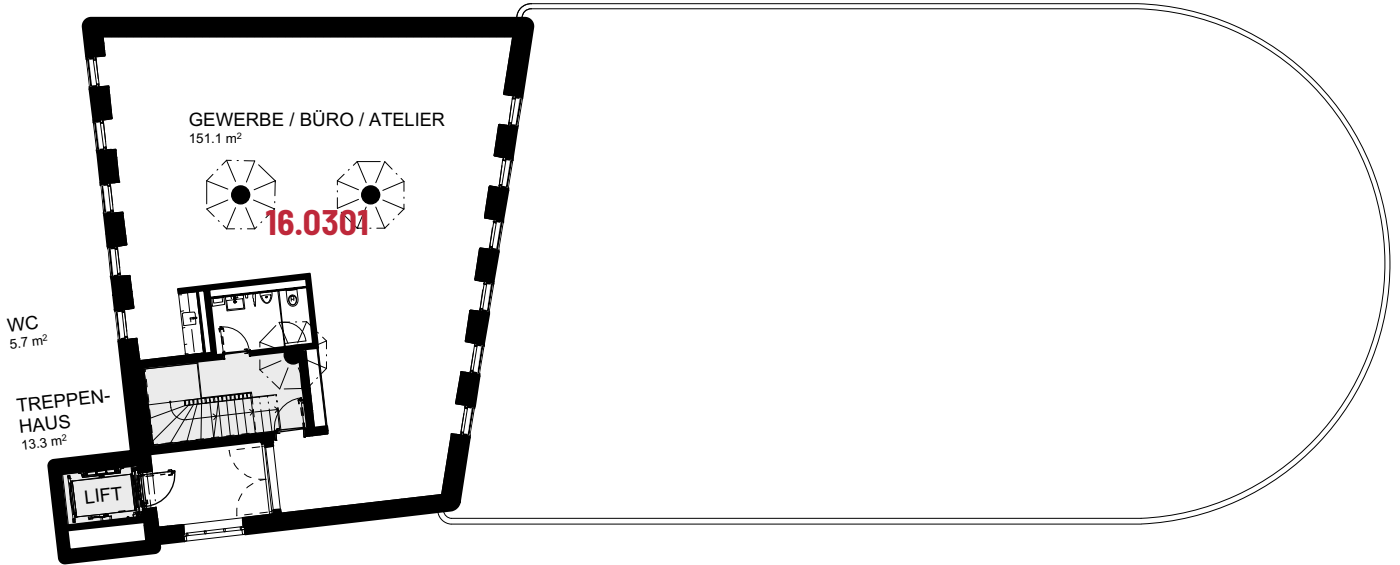

# GEWERBE

Gewerbefläche: 151.1 m<sup>2</sup>

Nummer: 16.0301

Alle Flächenmasse sind gerundet. Änderungen bleiben vorbehalten.

Massstab 1: 250