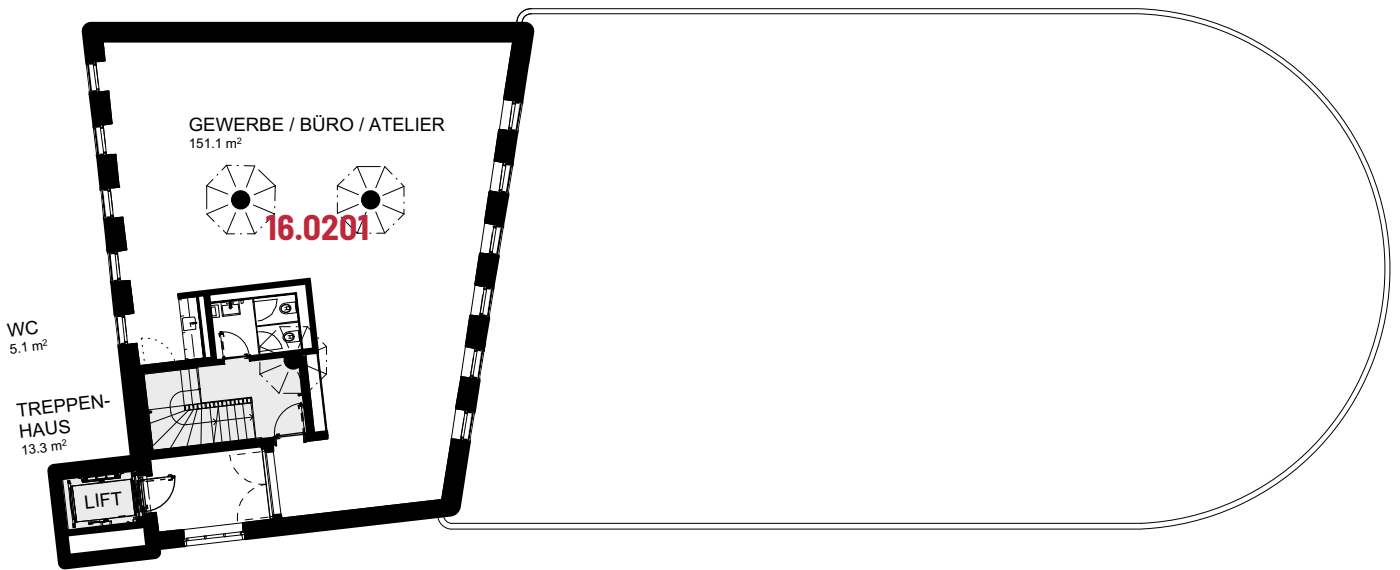

GEWERBE

Gewerbefläche: 151.1 m²

Nummer: 16.0201

Alle Flächenmasse sind gerundet. Änderungen bleiben vorbehalten.

Massstab 1: 250